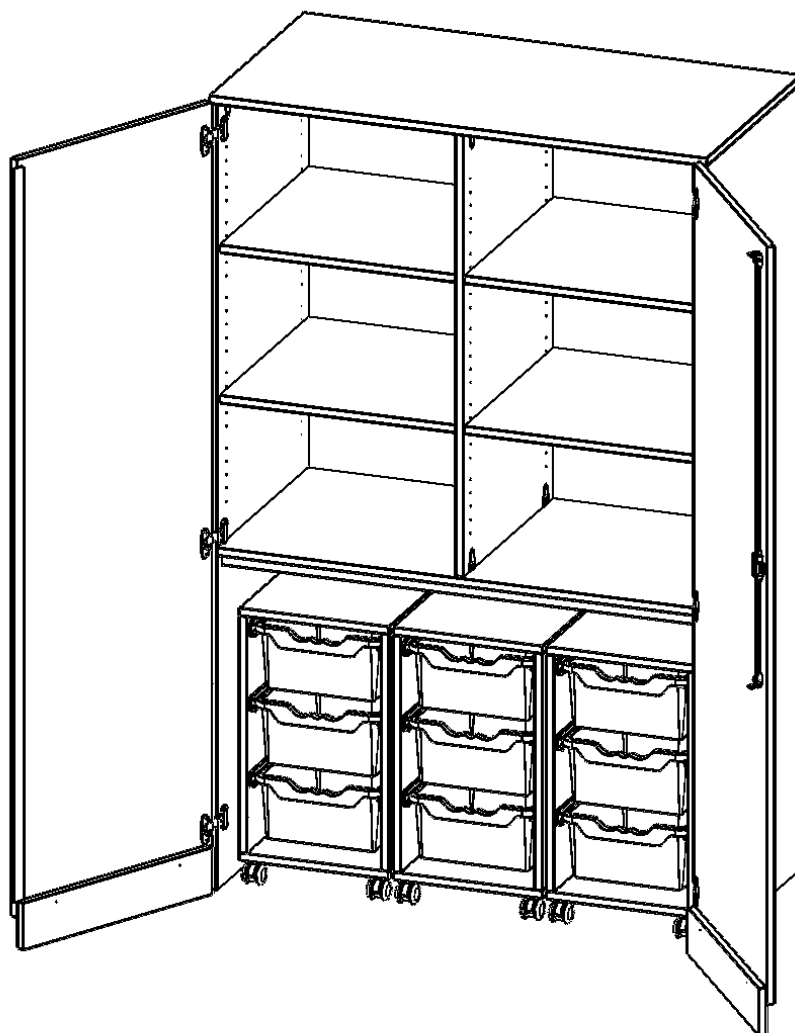

### EIGENSCHAFTEN

- Garagenschrank, 5 Ordnerhöhen
- abschließbar, mit Sichtrückwand
- 3 fahrbare Rollcontainer, je 3 hohe ErgoTray Boxen
- oben 3 OH mit Mittelwand und 4 Einlegeböden
- Schranktüren mit Sockelblende

### Zubehör

Freistehend

Fahrbar

|                       |  |                       |
|-----------------------|--|-----------------------|
| Artikelnummer         | T1206G2G3R   |                       |
| Breite / Höhe / Tiefe | 1200 mm / 1900 mm / 600 mm                               | 47.2" / 74.8" / 23.6" |
| Ordnerhöhen           | 5  |                       |
| Einlegeböden          | 4  |                       |
| Konstruktionsböden    | 1  |                       |
| Fächer                | 6  |                       |
| Aufbewahrungsboxen    | 9  |                       |
| Montageart            | Freistehend, Fahrbar                                     |                       |
| Einsatzbereich        | Krippe, Kindergarten, Grundschule, Weiterführende Schule |                       |
| Rahmenfarbe           | RAL 9006 Weißaluminium                                   |                       |
| Material              | Kunststoff, Melaminplatte, Stahl                         |                       |
| Bauart                | Abschließbar, Mittelwand, Schubladen                     |                       |
| Produktlinie          | evo180   |                       |