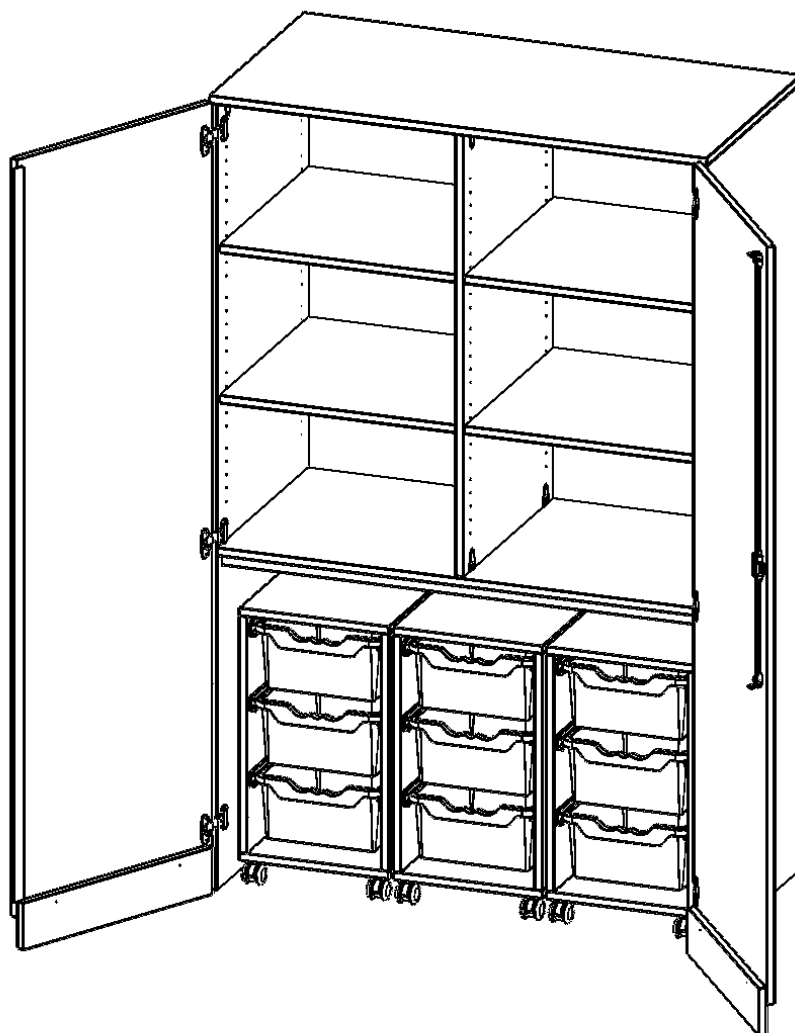

Unsere Garagenschränke bieten wir in verschiedenen Breiten und Ausstattungsvarianten an. Diese Schränke besitzen Türen mit Sockelblenden, damit die Optik der evo-Möbel durchgehend gewahrt wird und sich die eingeschobenen Wagen und Container trotzdem aus dem Schrank fahren lassen. Innen stehen praktische Rollcontainer oder Trockenwagen, die Sie bei Bedarf einfach aus dem Schrank herausrollen und dort verwenden können, wo Sie diese gerade benötigen. Nach dem Unterricht einfach wieder in den Schrank schieben und im Nu ist alles aufgeräumt. Um die Stabilität dieser Schrankkonstruktion zu garantieren, ist im Garagenbereich ein 3seitiger Stahlrahmen verbaut. Die Bauweise bedingt die zerlegte Anlieferung des Schrankes, die Korpusmontage muss vor Ort erfolgen.

Konfigurieren Sie Ihren Wunsch-Schrank, indem Sie bei den angebotenen Varianten Ihre Auswahl treffen.

EIGENSCHAFTEN

- Garagenschrank, 5 Ordnerhöhen
- abschließbar, mit Sichtrückwand
- 3 fahrbare Rollcontainer, je 3 hohe ErgoTray Boxen
- oben 3 OH mit Mittelwand und 4 Einlegeböden
- Schranktüren mit Sockelblende

Zubehör

Freistehend

Fahrbar

| | | |
|-----------------------|--|-----------------------|
| Artikelnummer | T1206G2G3R | |
| Breite / Höhe / Tiefe | 1200 mm / 1900 mm / 600 mm | 47.2" / 74.8" / 23.6" |
| Ordnerhöhen | 5 | |
| Einlegeböden | 4 | |
| Konstruktionsböden | 1 | |
| Fächer | 6 | |
| Aufbewahrungsboxen | 9 | |
| Montageart | Freistehend, Fahrbar | |
| Einsatzbereich | Krippe, Kindergarten, Grundschule, Weiterführende Schule | |
| Rahmenfarbe | RAL 9006 Weißaluminium | |
| Material | Kunststoff, Melaminplatte, Stahl | |
| Bauart | Abschließbar, Mittelwand, Schubladen | |
| Produktlinie | evo180 | |