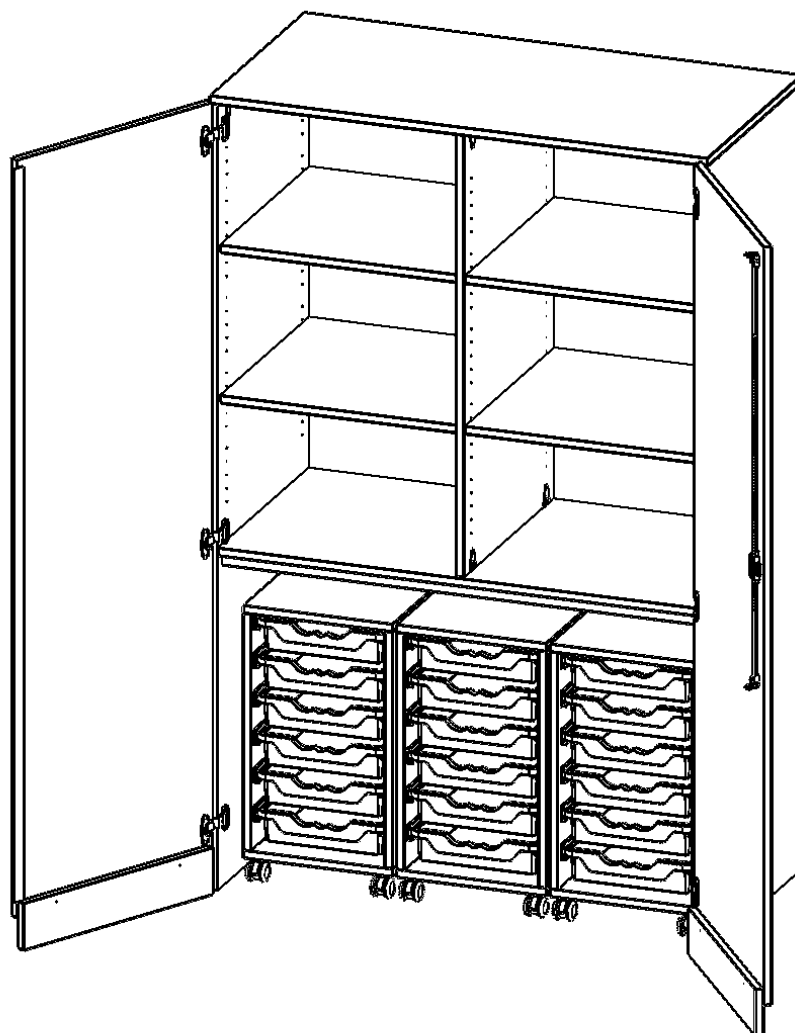

Unsere Garagenschränke bieten wir in verschiedenen Breiten und Ausstattungsvarianten an. Diese Schränke besitzen Türen mit Sockelblenden, damit die Optik der evo-Möbel durchgehend gewahrt wird und sich die eingeschobenen Wagen und Container trotzdem aus dem Schrank fahren lassen. Innen stehen praktische Rollcontainer oder Trockenwagen, die Sie bei Bedarf einfach aus dem Schrank herausrollen und dort verwenden können, wo Sie diese gerade benötigen. Nach dem Unterricht einfach wieder in den Schrank schieben und im Nu ist alles aufgeräumt. Um die Stabilität dieser Schrankkonstruktion zu garantieren, ist im Garagenbereich ein 3seitiger Stahlrahmen verbaut. Die Bauweise bedingt die zerlegte Anlieferung des Schrankes, die Korpusmontage muss vor Ort erfolgen.

Konfigurieren Sie Ihren Wunsch-Schrank, indem Sie bei den angebotenen Varianten Ihre Auswahl treffen.

EIGENSCHAFTEN

- Garagenschrank, 5 Ordnerhöhen
- abschließbar, mit Sichtrückwand
- 3 fahrbare Rollcontainer, je 6 flache ErgoTray Boxen
- oben 3 OH mit Mittelwand und 4 Einlegeböden
- Schranktüren mit Sockelblende

Zubehör

Freistehend

Fahrbar

Artikelnummer	T1206G2K3R	
Breite / Höhe / Tiefe	1200 mm / 1900 mm / 600 mm	47.2" / 74.8" / 23.6"
Ordnerhöhen	5	
Einlegeböden	4	
Konstruktionsböden	1	
Fächer	6	
Aufbewahrungsboxen	18	
Montageart	Freistehend, Fahrbar	
Einsatzbereich	Krippe, Kindergarten, Grundschule, Weiterführende Schule	
Rahmenfarbe	RAL 9006 Weißaluminium	
Material	Kunststoff, Melaminplatte, Stahl	
Bauart	Abschließbar, Mittelwand, Schubladen	
Produktlinie	evo180	