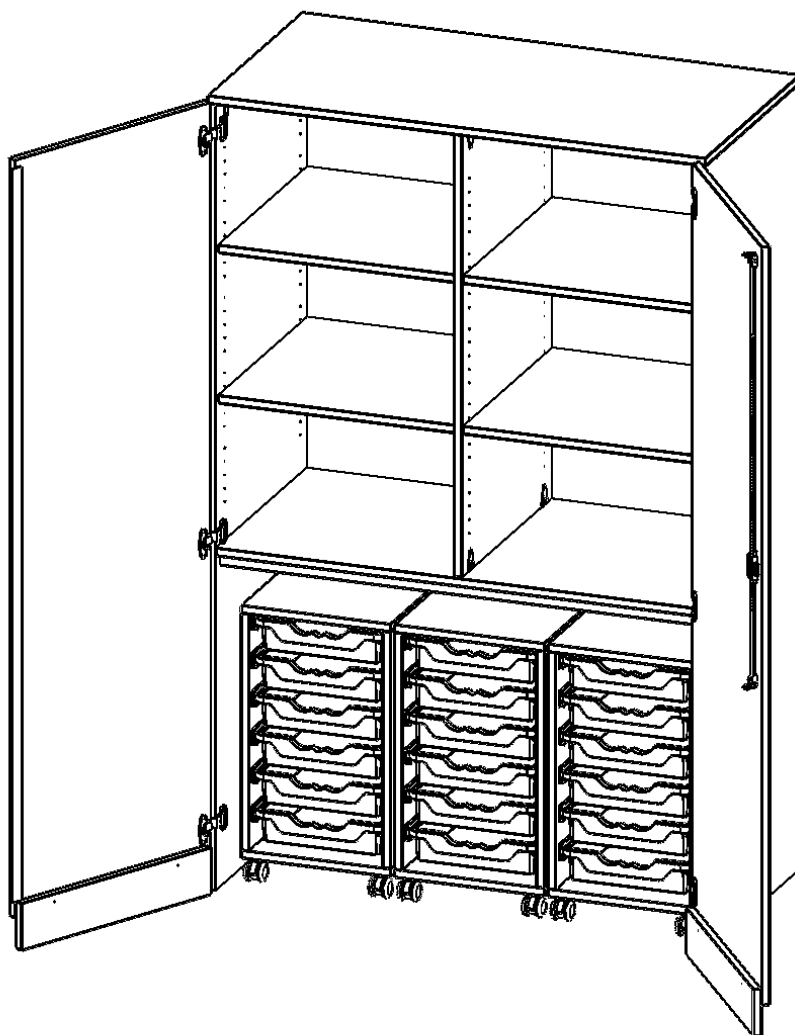

### EIGENSCHAFTEN

- Garagenschrank, 5 Ordnerhöhen
- abschließbar, mit Sichtrückwand
- 3 fahrbare Rollcontainer, je 6 flache ErgoTray Boxen
- oben 3 OH mit Mittelwand und 4 Einlegeböden
- Schranktüren mit Sockelblende

### Zubehör

Freistehend

Fahrbar

|                       |  |                       |
|-----------------------|--|-----------------------|
| Artikelnummer         | T1206G2K3R   |                       |
| Breite / Höhe / Tiefe | 1200 mm / 1900 mm / 600 mm                               | 47.2" / 74.8" / 23.6" |
| Ordnerhöhen           | 5  |                       |
| Einlegeböden          | 4  |                       |
| Konstruktionsböden    | 1  |                       |
| Fächer                | 6  |                       |
| Aufbewahrungsboxen    | 18   |                       |
| Montageart            | Freistehend, Fahrbar                                     |                       |
| Einsatzbereich        | Krippe, Kindergarten, Grundschule, Weiterführende Schule |                       |
| Rahmenfarbe           | RAL 9006 Weißaluminium                                   |                       |
| Material              | Kunststoff, Melaminplatte, Stahl                         |                       |
| Bauart                | Abschließbar, Mittelwand, Schubladen                     |                       |
| Produktlinie          | evo180   |                       |