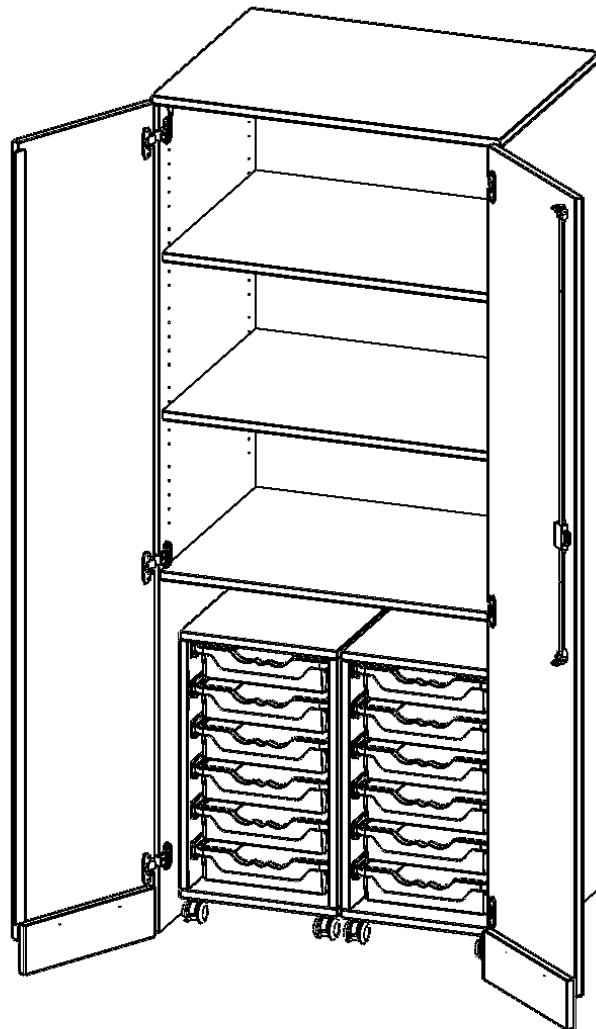

T806G2K3R

PRODUKTDATENBLATT
WWW.MOEBELWERK-NIESKY.DE

GARAGENSCHRANK OHNE SOCKEL, 5 ORDNERHÖHEN - SERIE EVO180

B/H/T: 80X190X60 CM, 2 CONTAINER MIT JE 6 FLACHEN ERGOTRAY BOXEN

PRODUKTBESCHREIBUNG

Die evo180 Schränke und Regale in verschiedenen Höhen und Breiten sind ein Kernstück unseres evo180 Schrankwandprogrammes. Die Rückwand ist als Sichtrückwand ausgeführt, dementsprechend eignen sich alle evo180 Einzelschränke oder Schrankwände auch als Raumteiler.

Alle Schränke werden aus melaminharzbeschichteter E1-Feinspanplatte gefertigt, die FSC zertifiziert und formaldehydfrei sind. Als Kanten verwenden wir besonders robuste 2 mm starke ABS Kanten, die unter hoher Temperatur fest verleimt werden. Bitte wählen Sie Ihr Wunschdekor aus unserer Dekorpalette aus. Die Einlegeböden sind im Raster von 32 mm verstellbar. Unsere hochwertigen Bodenträger verfügen über einen "Ausziehstop", so wird verhindert, dass Böden mit Inhalt darauf aus dem Regal oder Schrank rutschen können. Die Türen lassen sich dank 270° öffnender Scharniere an den Korpus anlegen. Sie sind mit einem Schloss verschließbar. An den Türen befindet sich eine Staublippe.

Konfigurieren Sie Ihren Wunsch-Schrank, indem Sie bei den angebotenen Varianten Ihre Auswahl treffen.

EIGENSCHAFTEN

- Garagenschrank, 5 Ordnerhöhen
- abschließbar, mit Sichtrückwand
- 2 fahrbare Rollcontainer, je 6 flache ErgoTray Boxen
- oben 3 OH mit 2 Einlegeböden
- sockelloser Schrank

Zubehör

Freistehend

Fahrbar

Artikelnummer	T806G2K3R	
Breite / Höhe / Tiefe	800 mm / 1900 mm / 600 mm	31.5" / 74.8" / 23.6"
Ordnerhöhen	5	
Einlegeböden	2	
Konstruktionsböden	1	
Fächer	3	
Aufbewahrungsboxen	12	
Montageart	Freistehend, Fahrbar	
Einsatzbereich	Krippe, Kindergarten, Grundschule, Weiterführende Schule	
Rahmenfarbe	RAL 9006 Weißaluminium	
Material	Kunststoff, Melaminplatte, Stahl	
Bauart	Abschließbar, Schubladen, Untermodul	
Produktlinie	evo180	