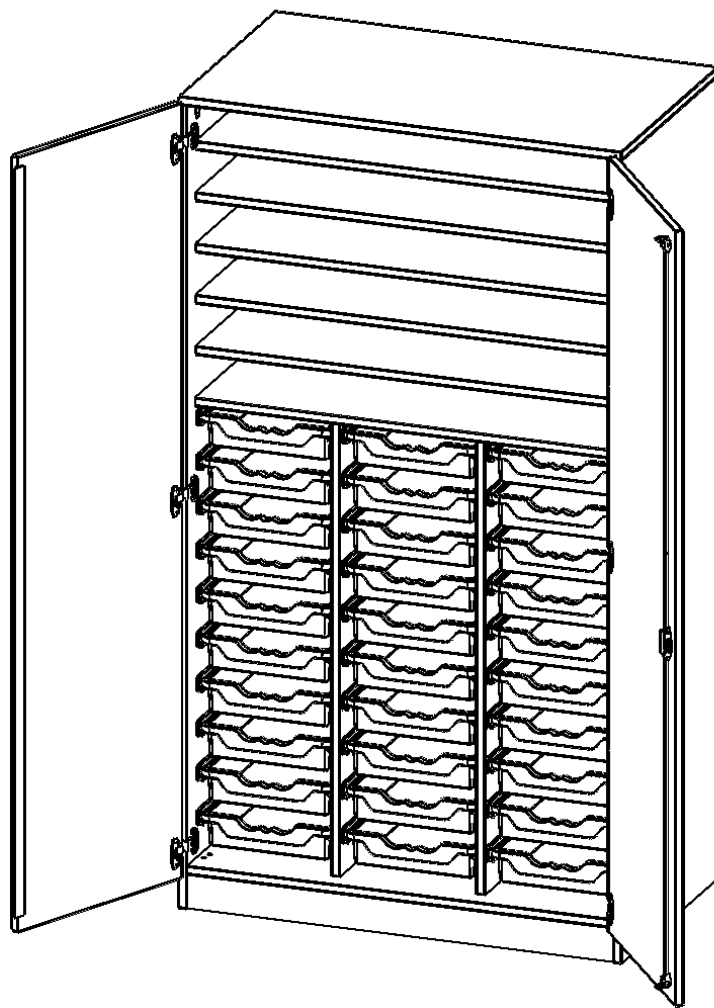

Alle Schränke werden aus melaminharzbeschichteter E1-Feinspanplatte gefertigt, die FSC zertifiziert und formaldehydfrei sind. Als Kanten verwenden wir besonders robuste 2 mm starke ABS Kanten, die unter hoher Temperatur fest verleimt werden. Bitte wählen Sie Ihr Wunschdekor aus unserer Dekorpalette aus. Die Einlegeböden sind im Raster von 32 mm verstellbar. Unsere hochwertigen Bodenträger verfügen über einen "Ausziehstop", so wird verhindert, dass Böden mit Inhalt darauf aus dem Regal oder Schrank rutschen können. Die Türen lassen sich dank 270° öffnender Scharniere an den Korpus anlegen. Sie sind mit einem Schloss verschließbar. An den Türen befindet sich eine Staublippe.

Unsere Bastelschränke gibt es mit verschiedenen Ausstattungsmerkmalen. Besonders sind hier die vielen Einlegeböden zur Lagerung verschiedener Papiersorten. ErgoTray Boxen und halbe oder ganze Türen. Wählen Sie den für Sie passenden Bastelschrank für Ihre Bedürfnisse aus unserem breiten Sortiment an Bastelschränken.

EIGENSCHAFTEN

- Bastel- & Papierschrank, 5 Ordnerhöhen
- 2 Türen, abschließbar, mit Sichtrückwand
- oben 2 OH mit 5 Einlegeböden
- unten 3 OH mit 30 flachen ErgoTray Boxen
- mit Sockel

Zubehör

Freistehend

Artikelnummer	W10565T3K2P	
Breite / Höhe / Tiefe	1045 mm / 1900 mm / 600 mm	41.1" / 74.8" / 23.6"
Ordnerhöhen	5	
Einlegeböden	5	
Fächer	6	
Aufbewahrungsboxen	24	
Montageart	Freistehend	
Einsatzbereich	Kindergarten, Grundschule, Weiterführende Schule	
Material	Melaminplatte	
Bauart	Abschließbar	
Produktlinie	evo180	