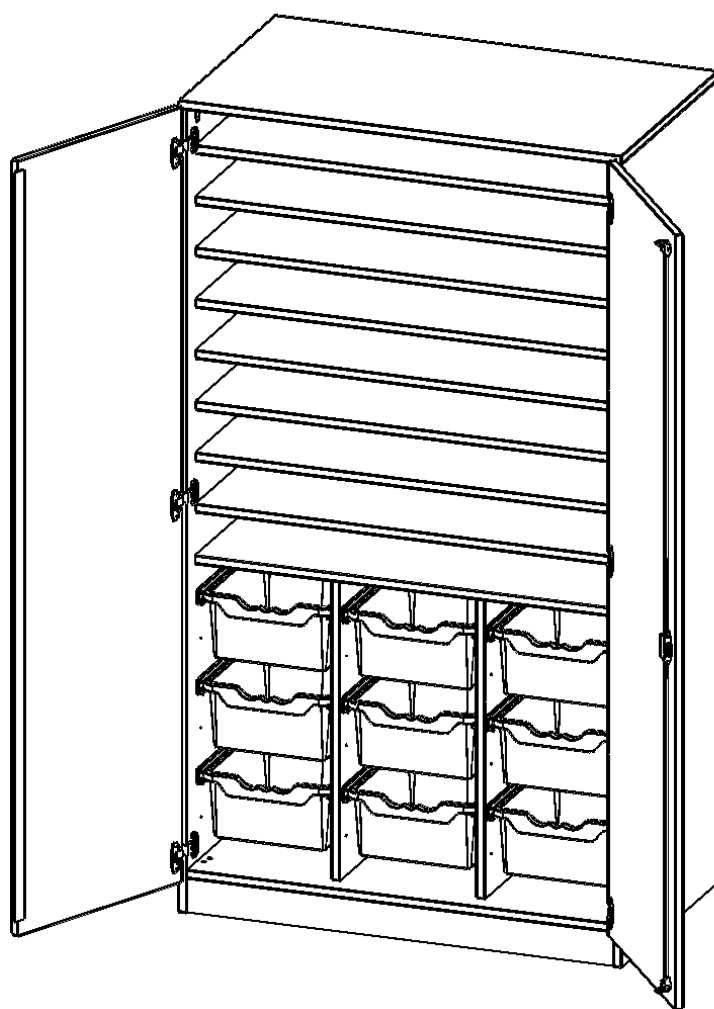

Die evo180 Schränke und Regale in verschiedenen Höhen und Breiten sind ein Kernstück unseres evo180 Schrankwandprogrammes. Die Rückwand ist als Sichtrückwand ausgeführt, dementsprechend eignen sich alle evo180 Einzelschränke oder Schrankwände auch als Raumteiler.

Alle Schränke werden aus melaminharzbeschichteter E1-Feinspanplatte gefertigt, die FSC zertifiziert und formaldehydfrei sind. Als Kanten verwenden wir besonders robuste 2 mm starke ABS Kanten, die unter hoher Temperatur fest verleimt werden. Bitte wählen Sie Ihr Wunschdekor aus unserer Dekorpalette aus. Die Einlegeböden sind im Raster von 32 mm verstellbar. Unsere hochwertigen Bodenträger verfügen über einen "Ausziehstop", so wird verhindert, dass Böden mit Inhalt darauf aus dem Regal oder Schrank rutschen können. Die Türen lassen sich dank 270° öffnender Scharniere an den Korpus anlegen. Sie sind mit einem Schloss verschließbar. An den Türen befindet sich eine Staublippe.

Unsere Bastelschränke gibt es mit verschiedenen Ausstattungsmerkmalen. Besonders sind hier die vielen Einlegeböden zur Lagerung verschiedener Papiersorten. ErgoTray Boxen und halbe oder ganze Türen. Wählen Sie den für Sie passenden Bastelschrank für Ihre Bedürfnisse aus unserem breiten Sortiment an BastelSchränken.

EIGENSCHAFTEN

- Bastel- & Papierschrank, 5 Ordnerhöhen
- 2 Türen, abschließbar, mit Sichtrückwand
- oben 3 OH mit 8 Einlegeböden
- unten 2 OH mit 9 hohen ErgoTray Boxen
- mit Sockel

Zubehör

Freistehend

Artikelnummer	W105655T2G3P	
Breite / Höhe / Tiefe	1045 mm / 1900 mm / 650 mm	41.1" / 74.8" / 25.6"
Ordnerhöhen	5	
Einlegeböden	8	
Fächer	9	
Aufbewahrungsboxen	9	
Montageart	Freistehend	
Einsatzbereich	Kindergarten, Grundschule, Weiterführende Schule	
Material	Melaminplatte	
Bauart	Abschließbar	
Produktlinie	evo180	