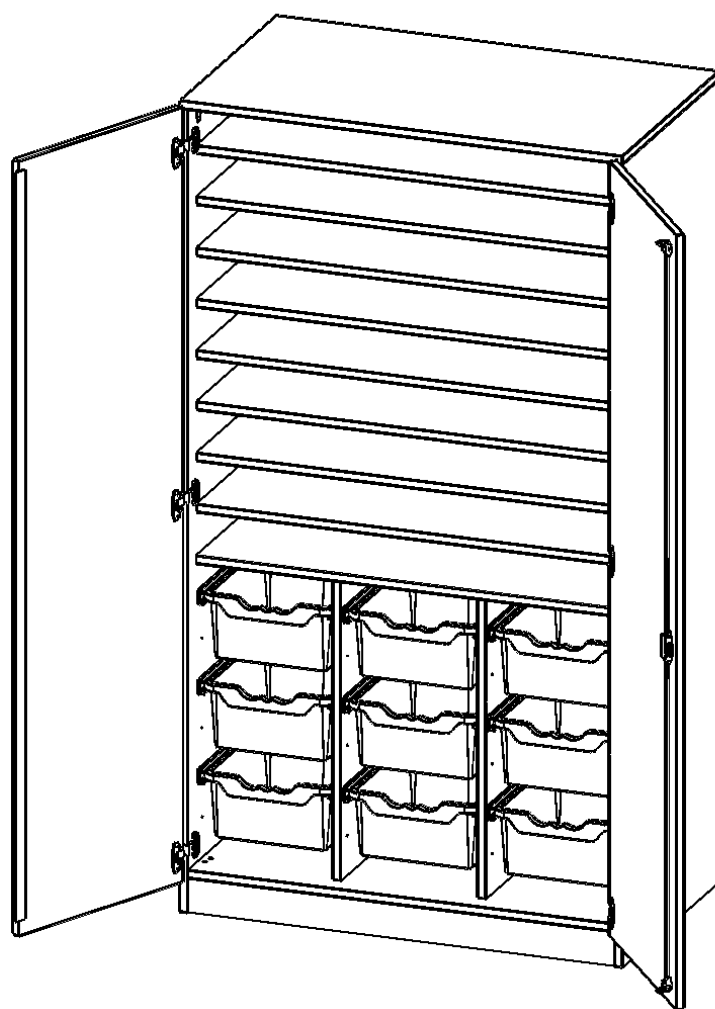

Die evo180 Schränke und Regale in verschiedenen Höhen und Breiten sind ein Kernstück unseres evo180 Schrankwandprogrammes. Die Rückwand ist als Sichtrückwand ausgeführt, dementsprechend eignen sich alle evo180 Einzelschränke oder Schrankwände auch als Raumteiler.

Alle Schränke werden aus melaminharzbeschichteter E1-Feinspanplatte gefertigt, die FSC zertifiziert und formaldehydfrei sind. Als Kanten verwenden wir besonders robuste 2 mm starke ABS Kanten, die unter hoher Temperatur fest verleimt werden. Bitte wählen Sie Ihr Wunschdekor aus unserer Dekorpalette aus. Die Einlegeböden sind im Raster von 32 mm verstellbar. Unsere hochwertigen Bodenträger verfügen über einen "Ausziehstop", so wird verhindert, dass Böden mit Inhalt darauf aus dem Regal oder Schrank rutschen können. Die Türen lassen sich dank 270° öffnender Scharniere an den Korpus anlegen. Sie sind mit einem Schloss verschließbar. An den Türen befindet sich eine Staublippe.

Unsere Bastelschränke gibt es mit verschiedenen Ausstattungsmerkmalen. Besonders sind hier die vielen Einlegeböden zur Lagerung verschiedener Papiersorten. ErgoTray Boxen und halbe oder ganze Türen. Wählen Sie den für Sie passenden Bastelschrank für Ihre Bedürfnisse aus unserem breiten Sortiment an BastelSchränken.

EIGENSCHAFTEN

- Bastel- & Papierschrank, 5 Ordnerhöhen
- 2 Türen, abschließbar, mit Sichtrückwand
- oben 3 OH mit 8 Einlegeböden
- unten 2 OH mit 9 hohen ErgoTray Boxen
- mit Sockel

Zubehör

Freistehend

Artikelnummer	W105655T2G3P	
Breite / Höhe / Tiefe	1045 mm / 1900 mm / 650 mm	41.1" / 74.8" / 25.6"
Ordnerhöhen	5	
Einlegeböden	8	
Fächer	9	
Aufbewahrungsboxen	9	
Montageart	Freistehend	
Einsatzbereich	Kindergarten, Grundschule, Weiterführende Schule	
Material	Melaminplatte	
Bauart	Abschließbar	
Produktlinie	evo180	