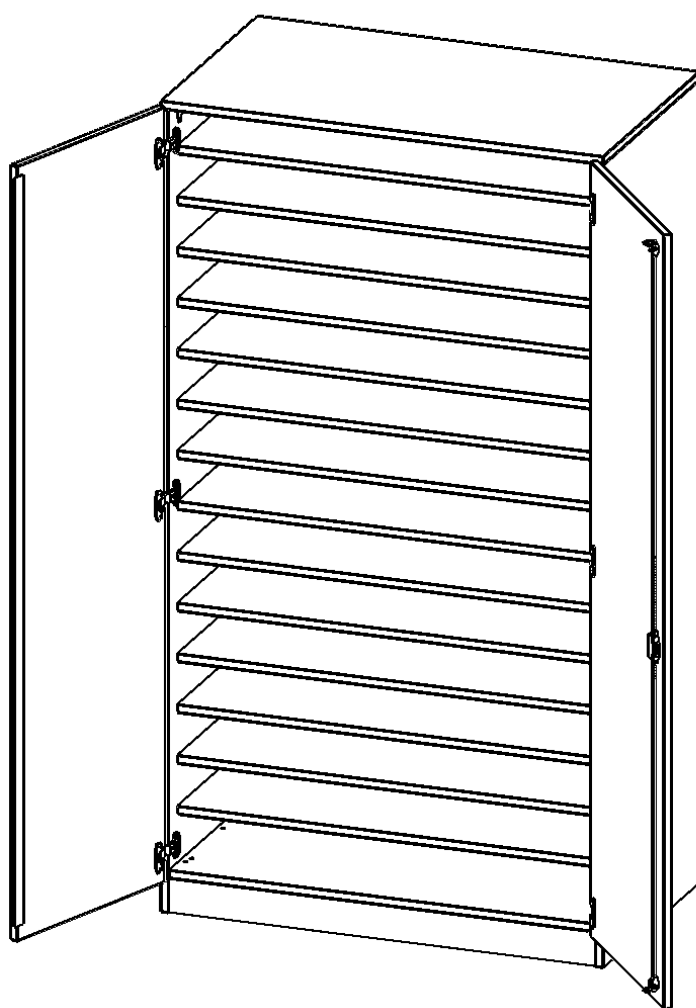

Artikelnummer	W105655T2P3P	
Breite / Höhe / Tiefe	1045 mm / 1900 mm / 650 mm	41.1" / 74.8" / 25.6"
Ordnerhöhen	5	
Einlegeböden	13	
Konstruktionsböden	1	
Fächer	15	
Montageart	Freistehend	
Einsatzbereich	Kindergarten, Grundschule, Weiterführende Schule	
Material	Melaminplatte	
Bauart	Abschließbar	
Produktlinie	evo180	

Möbelwerk Niesky GmbH
Neuhofer Straße 4-6
02906 Niesky
Deutschland

T +49 3588 2537-0
F +49 3588 2537-30
E info@moebelwerk-niesky.de
www.moebelwerk-niesky.de

© Copyright by Möbelwerk Niesky GmbH

02.04.2026
Seite 2/2