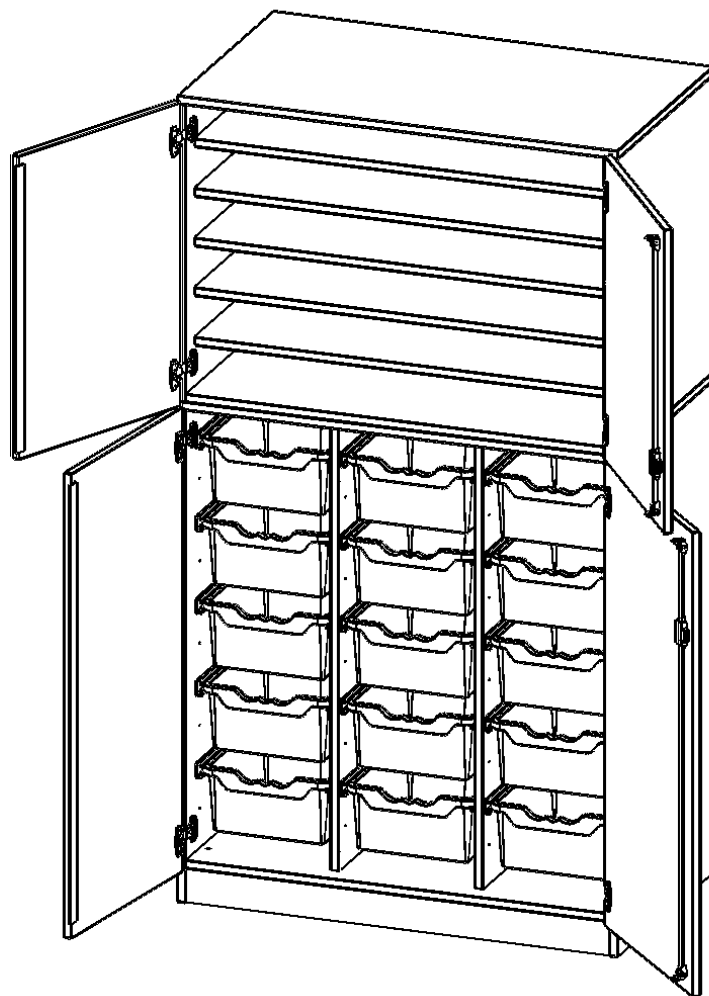

Alle Schränke werden aus melaminharzbeschichteter E1-Feinspanplatte gefertigt, die FSC zertifiziert und formaldehydfrei sind. Als Kanten verwenden wir besonders robuste 2 mm starke ABS Kanten, die unter hoher Temperatur fest verleimt werden. Bitte wählen Sie Ihr Wunschdekor aus unserer Dekorpalette aus. Die Einlegeböden sind im Raster von 32 mm verstellbar. Unsere hochwertigen Bodenträger verfügen über einen "Ausziehstop", so wird verhindert, dass Böden mit Inhalt darauf aus dem Regal oder Schrank rutschen können. Die Türen lassen sich dank 270° öffnender Scharniere an den Korpus anlegen. Sie sind mit einem Schloss verschließbar. An den Türen befindet sich eine Staublippe.

Unsere Bastelschränke gibt es mit verschiedenen Ausstattungsmerkmalen. Besonders sind hier die vielen Einlegeböden zur Lagerung verschiedener Papiersorten. ErgoTray Boxen und halbe oder ganze Türen. Wählen Sie den für Sie passenden Bastelschrank für Ihre Bedürfnisse aus unserem breiten Sortiment an BastelSchränken.

EIGENSCHAFTEN

- Bastel- & Papierschrank, 5 Ordnerhöhen
- 4 Halbtüren, abschließbar, mit Sichtrückwand
- oben 2 OH mit 5 Einlegeböden
- unten 3 OH mit 15 hohen ErgoTray Boxen
- zweiteilig, mit Sockel

Zubehör

Freistehend

Artikelnummer	W10563TG2TP	
Breite / Höhe / Tiefe	1045 mm / 1900 mm / 600 mm	41.1" / 74.8" / 23.6"
Ordnerhöhen	5	
Einlegeböden	5	
Fächer	6	
Aufbewahrungsboxen	12	
Montageart	Freistehend	
Einsatzbereich	Kindergarten, Grundschule, Weiterführende Schule	
Material	Melaminplatte	
Bauart	Abschließbar	
Produktlinie	evo180	