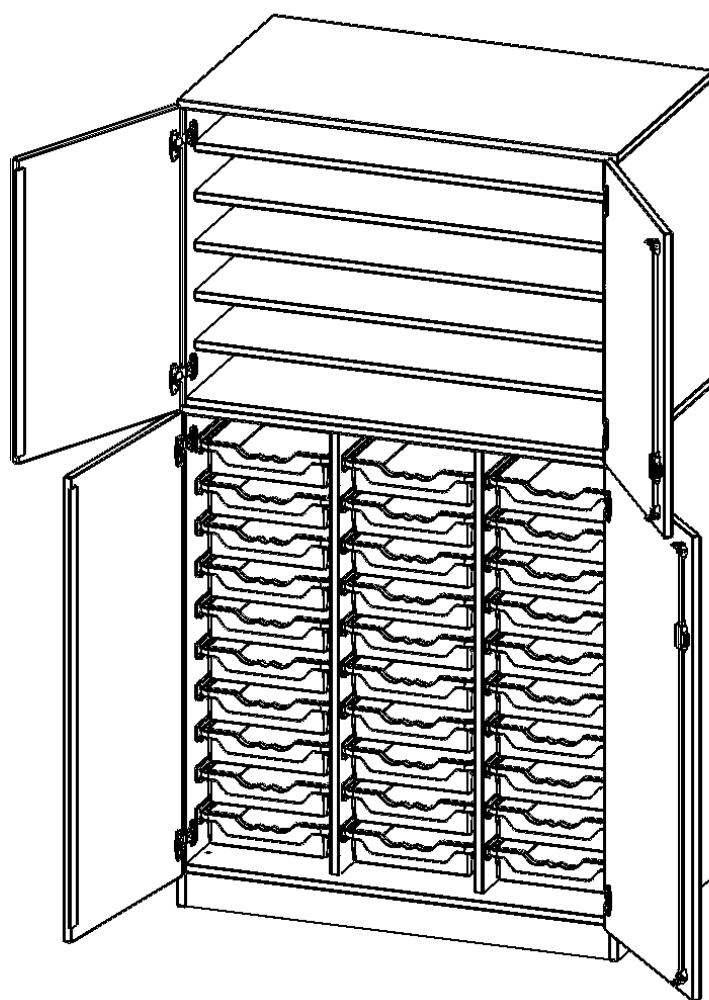

Alle Schränke werden aus melaminharzbeschichteter E1-Feinspanplatte gefertigt, die FSC zertifiziert und formaldehydfrei sind. Als Kanten verwenden wir besonders robuste 2 mm starke ABS Kanten, die unter hoher Temperatur fest verleimt werden. Bitte wählen Sie Ihr Wunschdekor aus unserer Dekorpalette aus. Die Einlegeböden sind im Raster von 32 mm verstellbar. Unsere hochwertigen Bodenträger verfügen über einen "Ausziehstop", so wird verhindert, dass Böden mit Inhalt darauf aus dem Regal oder Schrank rutschen können. Die Türen lassen sich dank 270° öffnender Scharniere an den Korpus anlegen. Sie sind mit einem Schloss verschließbar. An den Türen befindet sich eine Staublippe.

Unsere Bastelschränke gibt es mit verschiedenen Ausstattungsmerkmalen. Besonders sind hier die vielen Einlegeböden zur Lagerung verschiedener Papiersorten. ErgoTray Boxen und halbe oder ganze Türen. Wählen Sie den für Sie passenden Bastelschrank für Ihre Bedürfnisse aus unserem breiten Sortiment an BastelSchränken.

### EIGENSCHAFTEN

- Bastel- & Papierschrank, 5 Ordnerhöhen
- 4 Halbtüren, abschließbar, mit Sichtrückwand
- oben 2 OH mit 5 Einlegeböden
- unten 3 OH mit 30 flachen ErgoTray Boxen
- zweiteilig, mit Sockel
- extra tief mit 65 cm

### Zubehör

Freistehend

Artikelnummer	W105653TK2TP	
Breite / Höhe / Tiefe	1045 mm / 1900 mm / 650 mm	41.1" / 74.8" / 25.6"
Ordnerhöhen	5	
Einlegeböden	5	
Fächer	6	
Aufbewahrungsboxen	24	
Montageart	Freistehend	
Einsatzbereich	Kindergarten, Grundschule, Weiterführende Schule	
Material	Melaminplatte	
Bauart	Abschließbar	
Produktlinie	evo180	