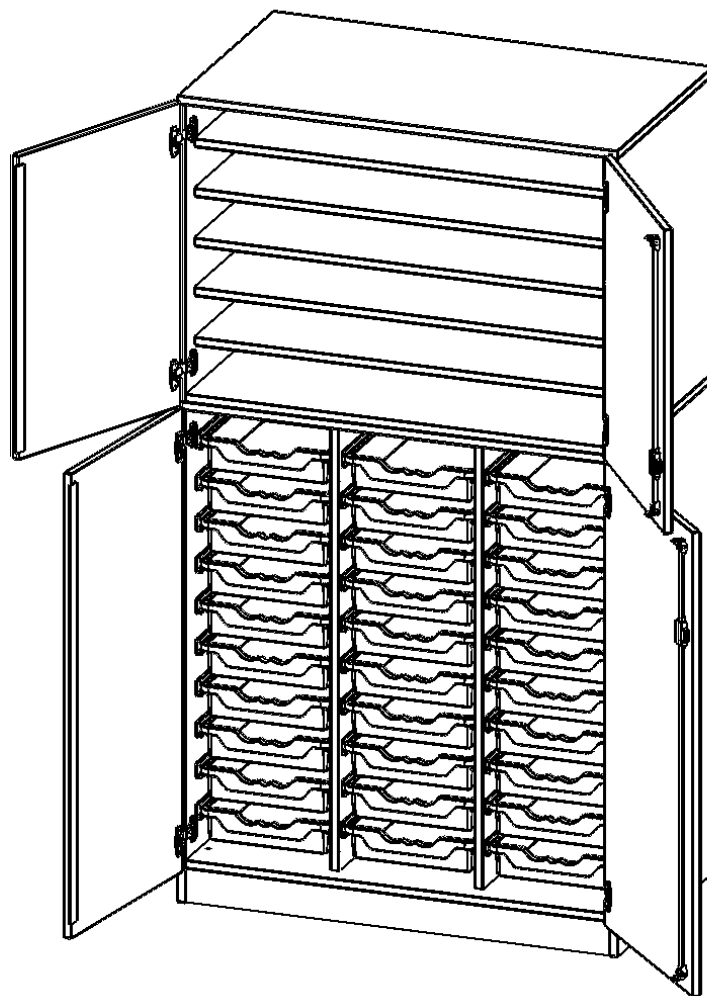

Alle Schränke werden aus melaminharzbeschichteter E1-Feinspanplatte gefertigt, die FSC zertifiziert und formaldehydfrei sind. Als Kanten verwenden wir besonders robuste 2 mm starke ABS Kanten, die unter hoher Temperatur fest verleimt werden. Bitte wählen Sie Ihr Wunschdekor aus unserer Dekorpalette aus. Die Einlegeböden sind im Raster von 32 mm verstellbar. Unsere hochwertigen Bodenträger verfügen über einen "Ausziehstop", so wird verhindert, dass Böden mit Inhalt darauf aus dem Regal oder Schrank rutschen können. Die Türen lassen sich dank 270° öffnender Scharniere an den Korpus anlegen. Sie sind mit einem Schloss verschließbar. An den Türen befindet sich eine Staublippe.

Unsere Bastelschränke gibt es mit verschiedenen Ausstattungsmerkmalen. Besonders sind hier die vielen Einlegeböden zur Lagerung verschiedener Papiersorten. ErgoTray Boxen und halbe oder ganze Türen. Wählen Sie den für Sie passenden Bastelschrank für Ihre Bedürfnisse aus unserem breiten Sortiment an BastelSchränken.

EIGENSCHAFTEN

- Bastel- & Papierschrank, 5 Ordnerhöhen
- 4 Halbtüren, abschließbar, mit Sichtrückwand
- oben 2 OH mit 5 Einlegeböden
- unten 3 OH mit 30 flachen ErgoTray Boxen
- zweiteilig, mit Sockel

Zubehör

Freistehend

Artikelnummer	W10563TK2TP	
Breite / Höhe / Tiefe	1045 mm / 1900 mm / 600 mm	41.1" / 74.8" / 23.6"
Ordnerhöhen	5	
Einlegeböden	5	
Fächer	6	
Aufbewahrungsboxen	24	
Montageart	Freistehend	
Einsatzbereich	Kindergarten, Grundschule, Weiterführende Schule	
Material	Melaminplatte	
Bauart	Abschließbar	
Produktlinie	evo180	