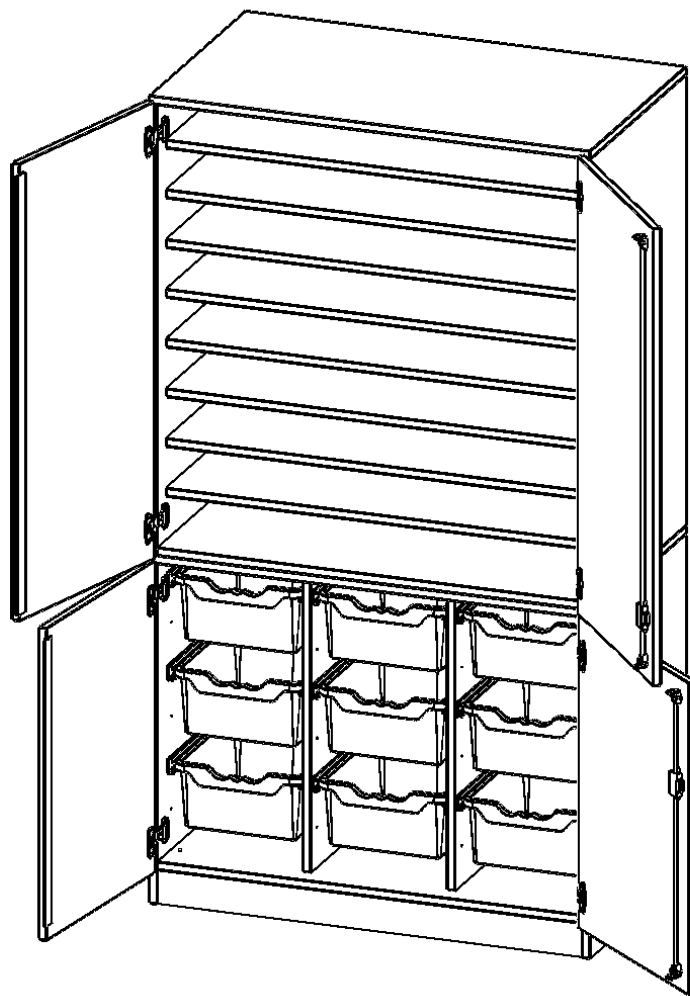

Alle Schränke werden aus melaminharzbeschichteter E1-Feinspanplatte gefertigt, die FSC zertifiziert und formaldehydfrei sind. Als Kanten verwenden wir besonders robuste 2 mm starke ABS Kanten, die unter hoher Temperatur fest verleimt werden. Bitte wählen Sie Ihr Wunschdekor aus unserer Dekorpalette aus. Die Einlegeböden sind im Raster von 32 mm verstellbar. Unsere hochwertigen Bodenträger verfügen über einen "Ausziehstop", so wird verhindert, dass Böden mit Inhalt darauf aus dem Regal oder Schrank rutschen können. Die Türen lassen sich dank 270° öffnender Scharniere an den Korpus anlegen. Sie sind mit einem Schloss verschließbar. An den Türen befindet sich eine Staublippe.

Unsere Bastelschränke gibt es mit verschiedenen Ausstattungsmerkmalen. Besonders sind hier die vielen Einlegeböden zur Lagerung verschiedener Papiersorten. ErgoTray Boxen und halbe oder ganze Türen. Wählen Sie den für Sie passenden Bastelschrank für Ihre Bedürfnisse aus unserem breiten Sortiment an Bastelschränken.

EIGENSCHAFTEN

- Bastel- & Papierschrank, 5 Ordnerhöhen
- 4 Halbtüren, abschließbar, mit Sichtrückwand
- oben 3 OH mit 8 Einlegeböden
- unten 2 OH mit 9 hohen ErgoTray Boxen
- zweiteilig, mit Sockel

Zubehör

Freistehend

Artikelnummer	W10562TG3TP	
Breite / Höhe / Tiefe	1045 mm / 1900 mm / 600 mm	41.1" / 74.8" / 23.6"
Ordnerhöhen	5	
Einlegeböden	8	
Fächer	9	
Aufbewahrungsboxen	9	
Montageart	Freistehend	
Einsatzbereich	Kindergarten, Grundschule, Weiterführende Schule	
Material	Melaminplatte	
Bauart	Abschließbar	
Produktlinie	evo180	