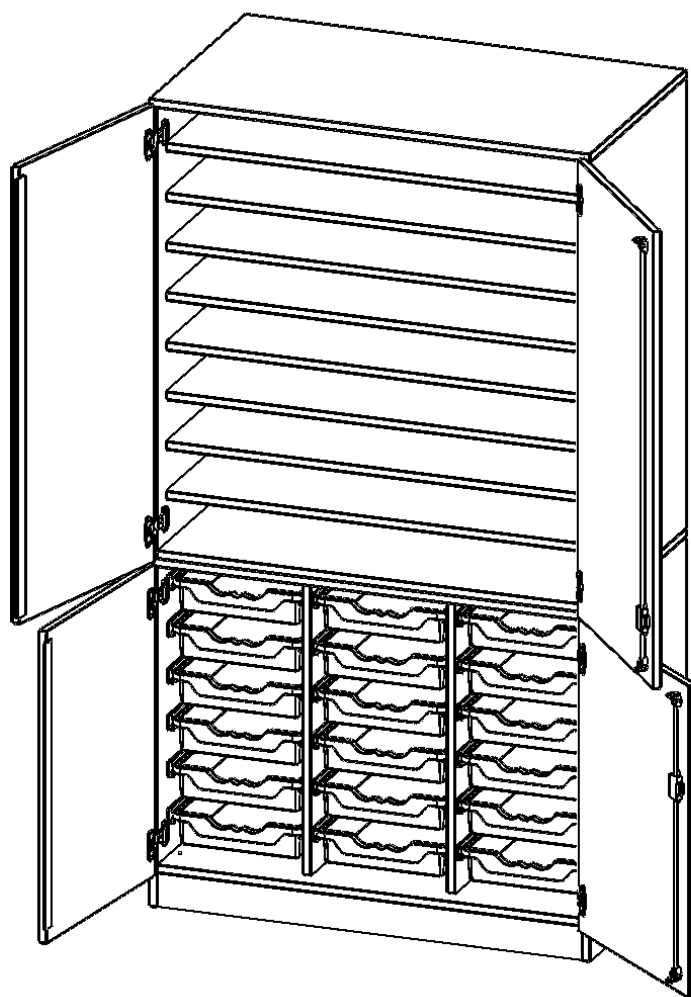

Alle Schränke werden aus melaminharzbeschichteter E1-Feinspanplatte gefertigt, die FSC zertifiziert und formaldehydfrei sind. Als Kanten verwenden wir besonders robuste 2 mm starke ABS Kanten, die unter hoher Temperatur fest verleimt werden. Bitte wählen Sie Ihr Wunschdekor aus unserer Dekorpalette aus. Die Einlegeböden sind im Raster von 32 mm verstellbar. Unsere hochwertigen Bodenträger verfügen über einen "Ausziehstop", so wird verhindert, dass Böden mit Inhalt darauf aus dem Regal oder Schrank rutschen können. Die Türen lassen sich dank 270° öffnender Scharniere an den Korpus anlegen. Sie sind mit einem Schloss verschließbar. An den Türen befindet sich eine Staublippe.

Unsere Bastelschränke gibt es mit verschiedenen Ausstattungsmerkmalen. Besonders sind hier die vielen Einlegeböden zur Lagerung verschiedener Papiersorten. ErgoTray Boxen und halbe oder ganze Türen. Wählen Sie den für Sie passenden Bastelschrank für Ihre Bedürfnisse aus unserem breiten Sortiment an BastelSchränken.

### EIGENSCHAFTEN

- Bastel- & Papierschrank, 5 Ordnerhöhen
- 4 Halbtüren, abschließbar, mit Sichtrückwand
- oben 3 OH mit 8 Einlegeböden
- unten 2 OH mit 18 flachen ErgoTray Boxen
- zweiteilig, mit Sockel
- extra tief mit 65 cm

### Zubehör

Freistehend

Artikelnummer	W105652TK3TP	
Breite / Höhe / Tiefe	1045 mm / 1900 mm / 650 mm	41.1" / 74.8" / 25.6"
Ordnerhöhen	5	
Einlegeböden	8	
Fächer	9	
Aufbewahrungsboxen	18	
Montageart	Freistehend	
Einsatzbereich	Kindergarten, Grundschule, Weiterführende Schule	
Material	Melaminplatte	
Bauart	Abschließbar	
Produktlinie	evo180	