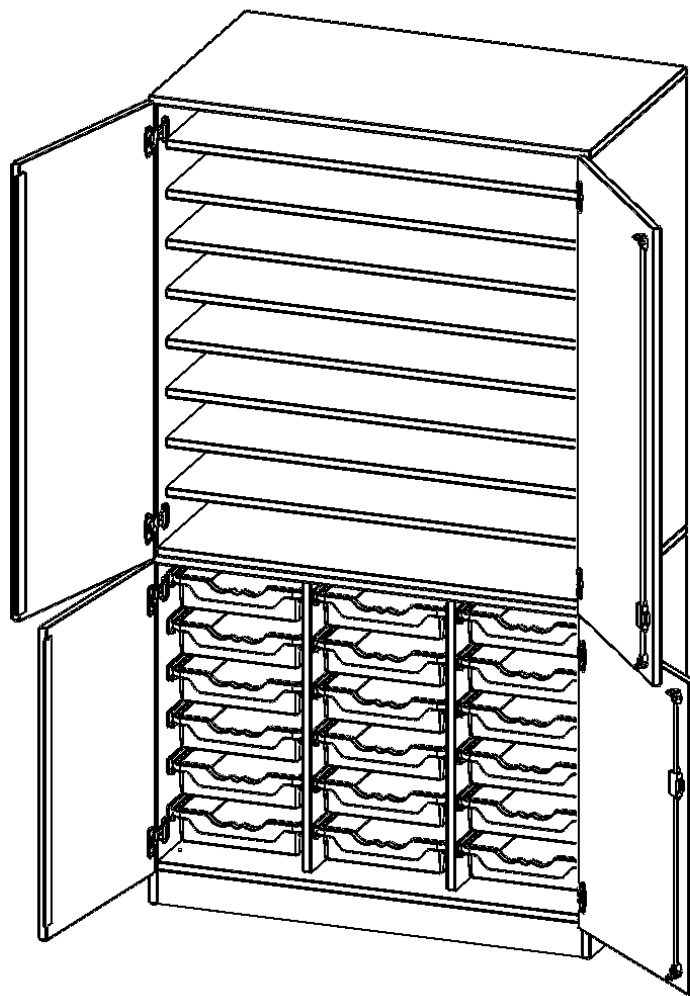

Alle Schränke werden aus melaminharzbeschichteter E1-Feinspanplatte gefertigt, die FSC zertifiziert und formaldehydfrei sind. Als Kanten verwenden wir besonders robuste 2 mm starke ABS Kanten, die unter hoher Temperatur fest verleimt werden. Bitte wählen Sie Ihr Wunschdekor aus unserer Dekorpalette aus. Die Einlegeböden sind im Raster von 32 mm verstellbar. Unsere hochwertigen Bodenträger verfügen über einen "Ausziehstop", so wird verhindert, dass Böden mit Inhalt darauf aus dem Regal oder Schrank rutschen können. Die Türen lassen sich dank 270° öffnender Scharniere an den Korpus anlegen. Sie sind mit einem Schloss verschließbar. An den Türen befindet sich eine Staublippe.

Unsere Bastelschränke gibt es mit verschiedenen Ausstattungsmerkmalen. Besonders sind hier die vielen Einlegeböden zur Lagerung verschiedener Papiersorten. ErgoTray Boxen und halbe oder ganze Türen. Wählen Sie den für Sie passenden Bastelschrank für Ihre Bedürfnisse aus unserem breiten Sortiment an BastelSchränken.

EIGENSCHAFTEN

- Bastel- & Papierschrank, 5 Ordnerhöhen
- 4 Halbtüren, abschließbar, mit Sichtrückwand
- oben 3 OH mit 8 Einlegeböden
- unten 2 OH mit 18 flachen ErgoTray Boxen
- zweiteilig, mit Sockel

Zubehör

Freistehend

Artikelnummer	W10562TK3TP	
Breite / Höhe / Tiefe	1045 mm / 1900 mm / 600 mm	41.1" / 74.8" / 23.6"
Ordnerhöhen	5	
Einlegeböden	8	
Fächer	9	
Aufbewahrungsboxen	18	
Montageart	Freistehend	
Einsatzbereich	Kindergarten, Grundschule, Weiterführende Schule	
Material	Melaminplatte	
Bauart	Abschließbar	
Produktlinie	evo180	