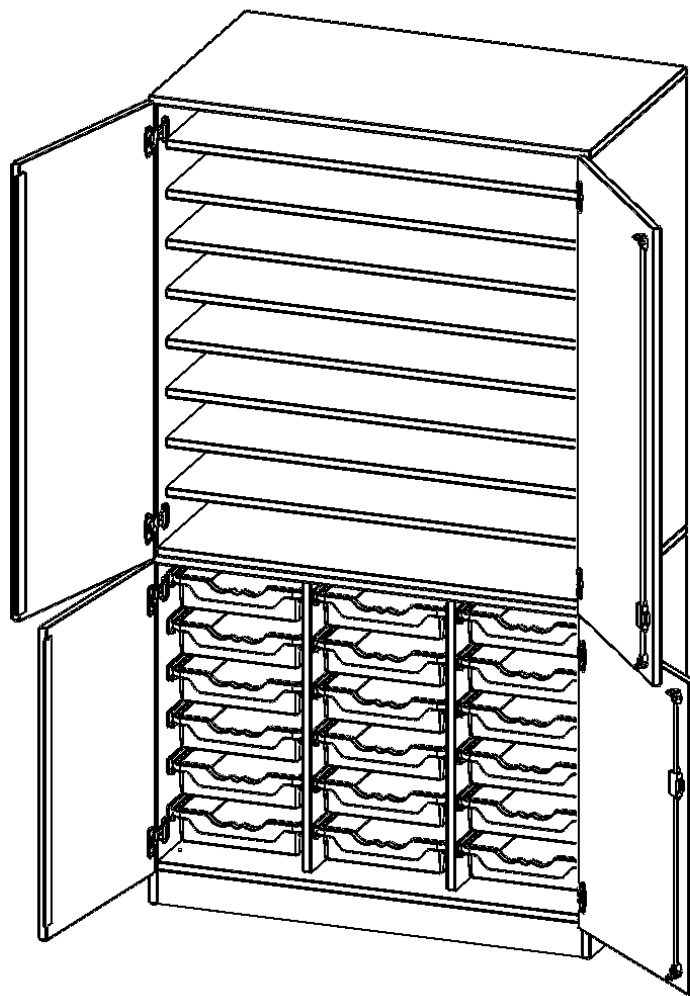

Alle Schränke werden aus melaminharzbeschichteter E1-Feinspanplatte gefertigt, die FSC zertifiziert und formaldehydfrei sind. Als Kanten verwenden wir besonders robuste 2 mm starke ABS Kanten, die unter hoher Temperatur fest verleimt werden. Bitte wählen Sie Ihr Wunschdekor aus unserer Dekorpalette aus. Die Einlegeböden sind im Raster von 32 mm verstellbar. Unsere hochwertigen Bodenträger verfügen über einen "Ausziehstop", so wird verhindert, dass Böden mit Inhalt darauf aus dem Regal oder Schrank rutschen können. Die Türen lassen sich dank 270° öffnender Scharniere an den Korpus anlegen. Sie sind mit einem Schloss verschließbar. An den Türen befindet sich eine Staublippe.

Unsere Bastelschränke gibt es mit verschiedenen Ausstattungsmerkmalen. Besonders sind hier die vielen Einlegeböden zur Lagerung verschiedener Papiersorten. ErgoTray Boxen und halbe oder ganze Türen. Wählen Sie den für Sie passenden Bastelschrank für Ihre Bedürfnisse aus unserem breiten Sortiment an Bastelschränken.

EIGENSCHAFTEN

- Bastel- & Papierschrank, 5 Ordnerhöhen
- 4 Halbtüren, abschließbar, mit Sichtrückwand
- oben 3 OH mit 8 Einlegeböden
- unten 2 OH mit 18 flachen ErgoTray Boxen
- zweiteilig, mit Sockel

Zubehör

Freistehend

Artikelnummer	W10562TK3TP	
Breite / Höhe / Tiefe	1045 mm / 1900 mm / 600 mm	41.1" / 74.8" / 23.6"
Ordnerhöhen	5	
Einlegeböden	8	
Fächer	9	
Aufbewahrungsboxen	18	
Montageart	Freistehend	
Einsatzbereich	Kindergarten, Grundschule, Weiterführende Schule	
Material	Melaminplatte	
Bauart	Abschließbar	
Produktlinie	evo180	