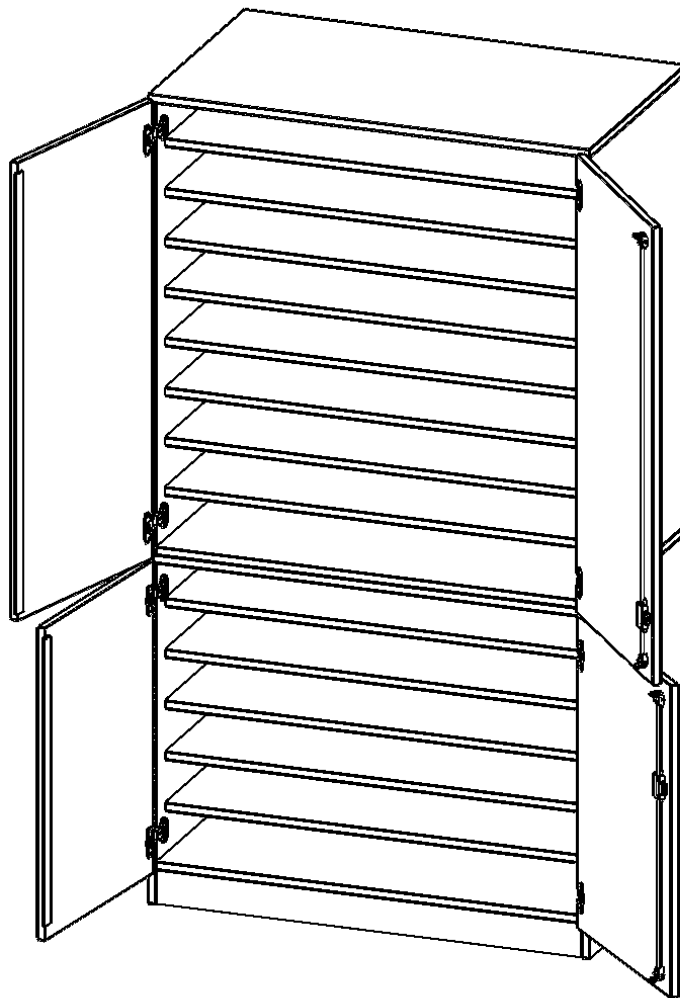

W105652TP3TP

PRODUKTDATENBLATT
WWW.MOEBELWERK-NIESKY.DE

BASTELSCHRANK, 5 ORDNERHÖHEN - SERIE EVO180

B/H/T: 104,5X190X65 CM, 4-TÜRIGER SCHRANK, ZWEIFTEILIG, MIT SOCKEL (81 MM)

PRODUKTBESCHREIBUNG

Die evo180 Schränke und Regale in verschiedenen Höhen und Breiten sind ein Kernstück unseres evo180 Schrankwandprogrammes. Die Rückwand ist als Sichtrückwand ausgeführt, dementsprechend eignen sich alle evo180 Einzelschränke oder Schrankwände auch als Raumteiler.

Alle Schränke werden aus melaminharzbeschichteter E1-Feinspanplatte gefertigt, die FSC zertifiziert und formaldehydfrei sind. Als Kanten verwenden wir besonders robuste 2 mm starke ABS Kanten, die unter hoher Temperatur fest verleimt werden. Bitte wählen Sie Ihr Wunschdekor aus unserer Dekorpalette aus. Die Einlegeböden sind im Raster von 32 mm verstellbar. Unsere hochwertigen Bodenträger verfügen über einen "Ausziehstop", so wird verhindert, dass Böden mit Inhalt darauf aus dem Regal oder Schrank rutschen können. Die Türen lassen sich dank 270° öffnender Scharniere an den Korpus anlegen. Sie sind mit einem Schloss verschließbar. An den Türen befindet sich eine Staublippe.

EIGENSCHAFTEN

- Bastel- & Papierschrank, 5 Ordnerhöhen
- 4 Halbtüren, abschließbar, mit Sichtrückwand
- oben 3 OH mit 8 Einlegeböden
- unten 2 OH mit 5 Einlegeböden
- zweiteilig, mit Sockel
- extra tief mit 65 cm

Zubehör

Freistehend

Artikelnummer	W105652TP3TP	
Breite / Höhe / Tiefe	1045 mm / 1900 mm / 650 mm	41.1" / 74.8" / 25.6"
Ordnerhöhen	5	
Einlegeböden	13	
Fächer	15	
Montageart	Freistehend	
Einsatzbereich	Kindergarten, Grundschule, Weiterführende Schule	
Material	Melaminplatte	
Bauart	Abschließbar	
Produktlinie	evo180	