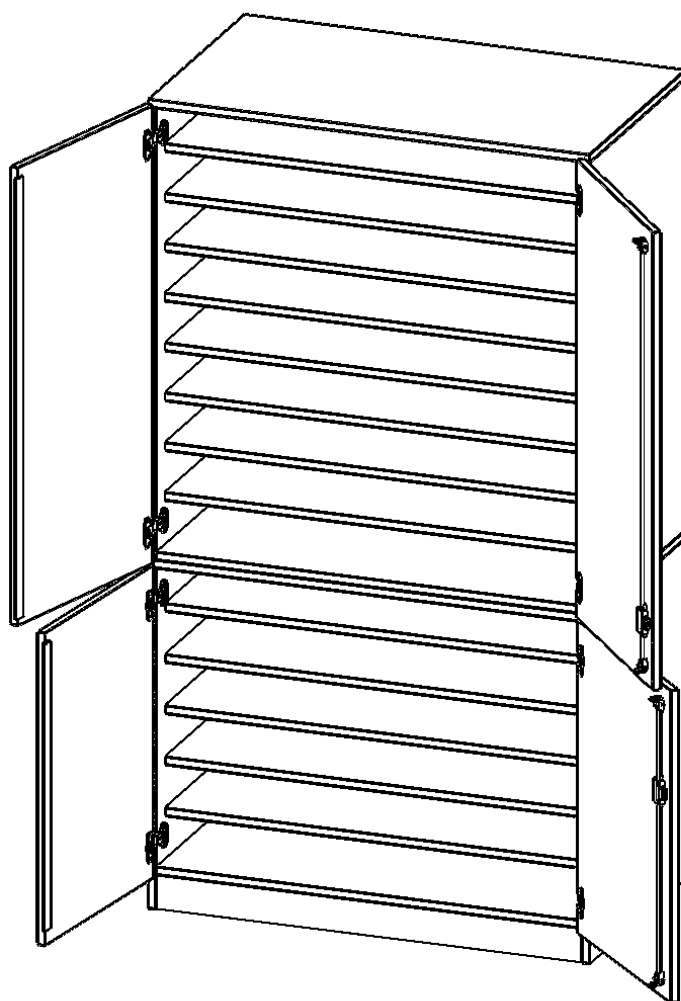

Artikelnummer	W10562TP3TP	
Breite / Höhe / Tiefe	1045 mm / 1900 mm / 600 mm	41.1" / 74.8" / 23.6"
Ordnerhöhen	5	
Einlegeböden	13	
Fächer	15	
Montageart	Freistehend	
Einsatzbereich	Kindergarten, Grundschule, Weiterführende Schule	
Material	Melaminplatte	
Bauart	Abschließbar	
Produktlinie	evo180	

Möbelwerk Niesky GmbH
Neuhofer Straße 4-6
02906 Niesky
Deutschland

T +49 3588 2537-0
F +49 3588 2537-30
E info@moebelwerk-niesky.de
www.moebelwerk-niesky.de

© Copyright by Möbelwerk Niesky GmbH

02.04.2026
Seite 2/2