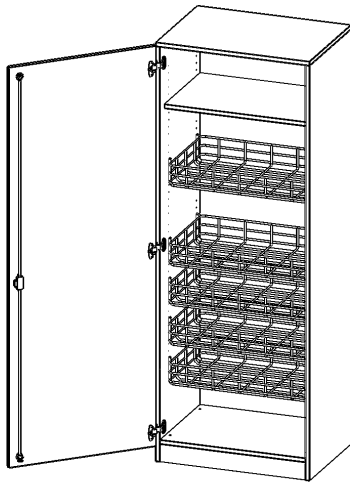

S7165TSPG1LI

PRODUKTDATENBLATT
WWW.MOEBELWERK-NIESKY.DE

SPORTSCHRANK, 5 ORDNERHÖHEN - SERIE EVO180

MIT 4 BALLKÖRBEH, HALTERUNGEN AN DER TÜR, TÜR ÖFFNET LINKS, MIT SOCKEL (81 MM), B/H/T: 70,3X190X60 CM

PRODUKTBESCHREIBUNG

Die evo180 Schränke und Regale in verschiedenen Höhen und Breiten sind ein Kernstück unseres evo180 Schrankwandprogrammes. Die Rückwand ist als Sichrückwand ausgeführt, dementsprechend eignen sich alle evo180 Einzelschränke oder Schrankwände auch als Raumteiler.

Alle Schränke werden aus melaminharzbeschichteter E1 Feinspanplatte gefertigt, die FSC zertifiziert und formaldehydfrei sind. Als Kanten verwenden wir besonders robuste 2 mm starke ABS Kanten, die unter hoher Temperatur fest verleimt werden. Bitte wählen Sie Ihr Wunschdekor aus unserer Dekopalette aus. Die Einlegeböden sind im Raster von 32 mm verstellbar. Unsere hochwertigen Bodenträger verfügen über einen "Ausziehstop", so wird verhindert, dass Böden mit Inhalt darauf aus dem Regal oder Schrank rutschen können. Die Türen lassen sich dank 270° öffnender Scharniere an den Korpus anlegen. Sie sind mit einem Schloss verschließbar. An den Türen befindet sich eine Staublippe.

Zubehör

Freistehend

25.03.2025
Seite 1/2

Artikelnummer	S7165TSPG1LI	
Breite / Höhe / Tiefe	703 mm / 1900 mm / 600 mm	27.7" / 74.8" / 23.6"
Ordnerhöhen	5	
Einlegeböden	1	
Fächer	6	
Montageart	Freistehend	
Einsatzbereich	Kindergarten, Grundschule, Weiterführende Schule	
Material	Melaminplatte	
Bauart	Abschließbar	
Produktlinie	evo180	