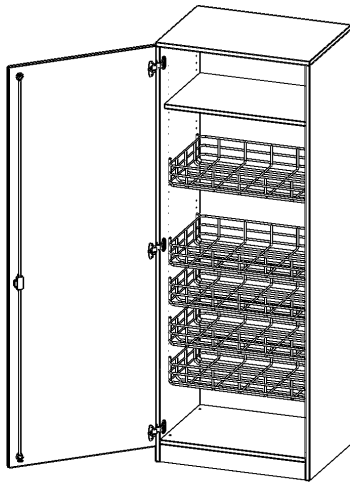

S7165TSPG1LI

PRODUKTDATENBLATT
WWW.MOEBELWERK-NIESKY.DE

SPORTSCHRANK, 5 ORDNERHÖHEN - SERIE EVO180

B/H/T: 70,3X190X60 CM, MIT 4 BALLKÖRBNEN, HALTERUNGEN AN DER TÜR, TÜR ÖFFNET LINKS, MIT SOCKEL (81 MM)

PRODUKTBESCHREIBUNG

Die evo180 Schränke und Regale in verschiedenen Höhen und Breiten sind ein Kernstück unseres evo180 Schrankwandprogrammes. Die Rückwand ist als Sichtrückwand ausgeführt, dementsprechend eignen sich alle evo180 Einzelschränke oder Schrankwände auch als Raumteiler.

Alle Schränke werden aus melaminharzbeschichteter E1-Feinspanplatte gefertigt, die FSC zertifiziert und formaldehydfrei sind. Als Kanten verwenden wir besonders robuste 2 mm starke ABS Kanten, die unter hoher Temperatur fest verleimt werden. Bitte wählen Sie Ihr Wunschdekor aus unserer Dekorpalette aus. Die Einlegeböden sind im Raster von 32 mm verstellbar. Unsere hochwertigen Bodenträger verfügen über einen "Ausziehstop", so wird verhindert, dass Böden mit Inhalt darauf aus dem Regal oder Schrank rutschen können. Die Türen lassen sich dank 270° öffnender Scharniere an den Korpus anlegen. Sie sind mit einem Schloss verschließbar. An den Türen befindet sich eine Staublippe.

Die Sportschränke der evo180 Serie bieten ausreichend Platz für Bälle, Spielsachen und andere Utensilien für den Sportunterricht. Die Türen sind wahlweise mit oder ohne Halterungen für Kleinteile und Springseile ausgestattet.