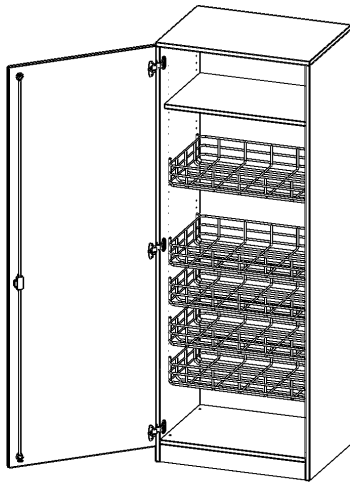

S7165TSPG1LI

PRODUKTDATENBLATT
WWW.MOEBELWERK-NIESKY.DE

SPORTSCHRANK, 5 ORDNERHÖHEN - SERIE EVO180

B/H/T: 70,3X190X60 CM, MIT 4 BALLKÖRBEN, HALTERUNGEN AN DER TÜR, TÜR ÖFFNET LINKS, MIT SOCKEL (81 MM)

PRODUKTBESCHREIBUNG

Die evo180 Schränke und Regale in verschiedenen Höhen und Breiten sind ein Kernstück unseres evo180 Schrankwandprogrammes. Die Rückwand ist als Sichrückwand ausgeführt, dementsprechend eignen sich alle evo180 Einzelschränke oder Schrankwände auch als Raumteiler.

Alle Schränke werden aus melaminharzbeschichteter E1-Feinspanplatte gefertigt, die FSC zertifiziert und formaldehydfrei sind. Als Kanten verwenden wir besonders robuste 2 mm starke ABS Kanten, die unter hoher Temperatur fest verleimt werden. Bitte wählen Sie Ihr Wunschdekor aus unserer Dekorpalette aus. Die Einlegeböden sind im Raster von 32 mm verstellbar. Unsere hochwertigen Bodenträger verfügen über einen "Ausziehstop", so wird verhindert, dass Böden mit Inhalt darauf aus dem Regal oder Schrank rutschen können. Die Türen lassen sich dank 270° öffnender Scharniere an den Korpus anlegen. Sie sind mit einem Schloss verschließbar. An den Türen befindet sich eine Staublippe.

Zubehör

Freistehend

| | | |
|-----------------------|--|-----------------------|
| Artikelnummer | S7165TSPG1LI | |
| Breite / Höhe / Tiefe | 703 mm / 1900 mm / 600 mm | 27.7" / 74.8" / 23.6" |
| Gewicht | 79 kg | 174.2 lbs |
| Ordnerhöhen | 5 | |
| Einlegeböden | 1 | |
| Fächer | 6 | |
| Montageart | Freistehend | |
| Einsatzbereich | Kindergarten, Grundschule, Weiterführende Schule | |
| Material | Melaminplatte | |
| Bauart | Abschließbar | |
| Produktlinie | evo180 | |