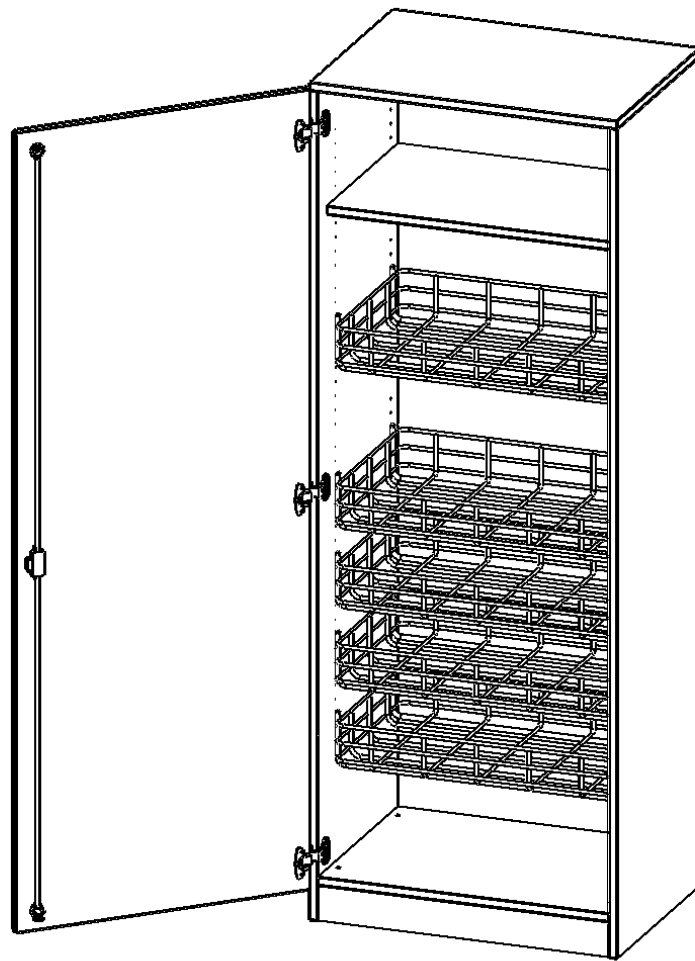

Alle Schränke werden aus melaminharzbeschichteter E1-Feinspanplatte gefertigt, die FSC zertifiziert und formaldehydfrei sind. Als Kanten verwenden wir besonders robuste 2 mm starke ABS Kanten, die unter hoher Temperatur fest verleimt werden. Bitte wählen Sie Ihr Wunschdekor aus unserer Dekorpalette aus. Die Einlegeböden sind im Raster von 32 mm verstellbar. Unsere hochwertigen Bodenträger verfügen über einen "Ausziehstop", so wird verhindert, dass Böden mit Inhalt darauf aus dem Regal oder Schrank rutschen können. Die Türen lassen sich dank 270° öffnender Scharniere an den Korpus anlegen. Sie sind mit einem Schloss verschließbar. An den Türen befindet sich eine Staublippe.

Die Sportschränke der evo180 Serie bieten ausreichend Platz für Bälle, Spielsachen und andere Utensilien für den Sportunterricht. Die Türen sind wahlweise mit oder ohne Halterungen für Kleinteile und Springseile ausgestattet.

Konfigurieren Sie Ihren Wunsch-Schrank, indem Sie bei den angebotenen Varianten Ihre Auswahl treffen.

EIGENSCHAFTEN

- Sportschrank, 5 Ordnerhöhen
- abschließbar, mit Sichrückwand
- 4 Ballkörbe
- ein Boden
- eintürig, mit Sockel
- Tür öffnet nach links

Zubehör

Freistehend

| | | |
|-----------------------|--|-----------------------|
| Artikelnummer | S7165TSPG1LI | |
| Breite / Höhe / Tiefe | 703 mm / 1900 mm / 600 mm | 27.7" / 74.8" / 23.6" |
| Gewicht | 79 kg | 174.2 lbs |
| Ordnerhöhen | 5 | |
| Einlegeböden | 1 | |
| Fächer | 6 | |
| Montageart | Freistehend | |
| Einsatzbereich | Kindergarten, Grundschule, Weiterführende Schule | |
| Material | Melaminplatte | |
| Bauart | Abschließbar | |
| Produktlinie | evo180 | |