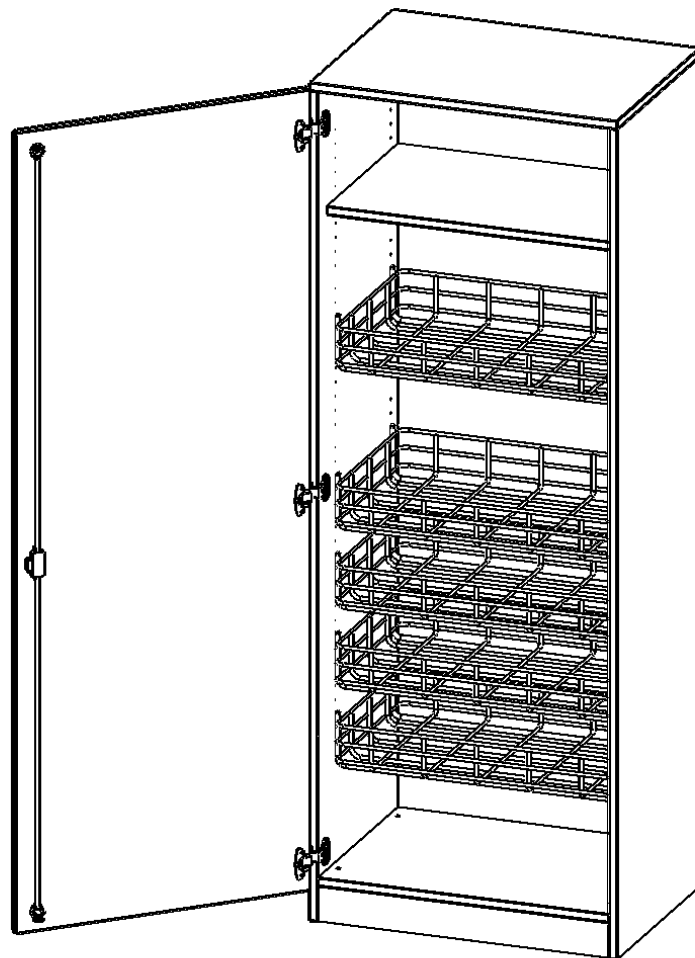

Alle Schränke werden aus melaminharzbeschichteter E1 Feinspanplatte gefertigt, die FSC zertifiziert und formaldehydfrei sind. Als Kanten verwenden wir besonders robuste 2 mm starke ABS Kanten, die unter hoher Temperatur fest verleimt werden. Bitte wählen Sie Ihr Wunschdekor aus unserer Dekopalette aus. Die Einlegeböden sind im Raster von 32 mm verstellbar. Unsere hochwertigen Bodenträger verfügen über einen "Ausziehstop", so wird verhindert, dass Böden mit Inhalt darauf aus dem Regal oder Schrank rutschen können. Die Türen lassen sich dank 270° öffnender Scharniere an den Korpus anlegen. Sie sind mit einem Schloss verschließbar. An den Türen befindet sich eine Staublippe.

Die Sportschränke der evo180 Serie bieten ausreichend Platz für Bälle, Spielsachen und andere Utensilien für den Sportunterricht. Die Türen sind wahlweise mit oder ohne Halterungen für Kleinteile und Springseile ausgestattet.

Konfigurieren Sie Ihren Wunsch Schrank indem Sie bei den angebotenen Varianten Ihre Auswahl treffen.

EIGENSCHAFTEN

- Sportschrank, 5 Ordnerhöhen
- abschließbar, mit Sichrückwand
- 4 Ballkörbe
- ein Boden
- eintürig, mit Sockel
- Tür öffnet nach links

Zubehör

Freistehend

25.03.2025
Seite 1/2

Artikelnummer	S7165TSPG1LI	
Breite / Höhe / Tiefe	703 mm / 1900 mm / 600 mm	27.7" / 74.8" / 23.6"
Ordnerhöhen	5	
Einlegeböden	1	
Fächer	6	
Montageart	Freistehend	
Einsatzbereich	Kindergarten, Grundschule, Weiterführende Schule	
Material	Melaminplatte	
Bauart	Abschließbar	
Produktlinie	evo180	