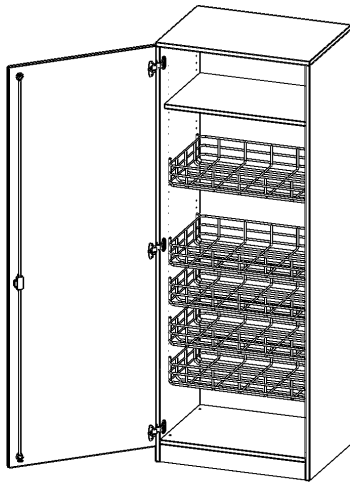

S7165TSPG1LI

PRODUKTDATENBLATT
WWW.MOEBELWERK-NIESKY.DE

SPORTSCHRANK, 5 ORDNERHÖHEN - SERIE EVO180

B/H/T: 70,3X190X60 CM, MIT 4 BALLKÖRBEN, HALTERUNGEN AN DER TÜR, TÜR ÖFFNET LINKS, MIT SOCKEL (81 MM)

PRODUKTBESCHREIBUNG

Die evo180 Schränke und Regale in verschiedenen Höhen und Breiten sind ein Kernstück unseres evo180 Schrankwandprogrammes. Die Rückwand ist als Sichrückwand ausgeführt, dementsprechend eignen sich alle evo180 Einzelschränke oder Schrankwände auch als Raumteiler.

Alle Schränke werden aus melaminharzbeschichteter E1-Feinspanplatte gefertigt, die FSC zertifiziert und formaldehydfrei sind. Als Kanten verwenden wir besonders robuste 2 mm starke ABS Kanten, die unter hoher Temperatur fest verleimt werden. Bitte wählen Sie Ihr Wunschdekor aus unserer Dekorpalette aus. Die Einlegeböden sind im Raster von 32 mm verstellbar. Unsere hochwertigen Bodenträger verfügen über einen "Ausziehstop", so wird verhindert, dass Böden mit Inhalt darauf aus dem Regal oder Schrank rutschen können. Die Türen lassen sich dank 270° öffnender Scharniere an den Korpus anlegen. Sie sind mit einem Schloss verschließbar. An den Türen befindet sich eine Staublippe.

Die Sportschränke der evo180 Serie bieten ausreichend Platz für Bälle, Spielsachen und andere Utensilien für den Sportunterricht. Die Türen sind wahlweise mit oder ohne Halterungen für Kleinteile und Springseile ausgestattet.

Konfigurieren Sie Ihren Wunsch-Schrank, indem Sie bei den angebotenen Varianten Ihre Auswahl treffen.

EIGENSCHAFTEN

- Sportschrank, 5 Ordnerhöhen
- abschließbar, mit Sichrückwand
- 4 Ballkörbe
- ein Boden
- eintürig, mit Sockel
- Tür öffnet nach links

Zubehör

Freistehend