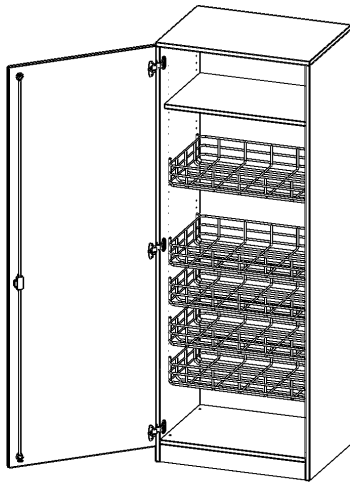

S7165TSPG1LI

PRODUKTDATENBLATT
WWW.MOEBELWERK-NIESKY.DE

SPORTSCHRANK, 5 ORDNERHÖHEN - SERIE EVO180

B/H/T: 70,3X190X60 CM, MIT 4 BALLKÖRBEN, HALTERUNGEN AN DER TÜR, TÜR ÖFFNET LINKS, MIT SOCKEL (81 MM)

PRODUKTBESCHREIBUNG

Die evo180 Schränke und Regale in verschiedenen Höhen und Breiten sind ein Kernstück unseres evo180 Schrankwandprogrammes. Die Rückwand ist als Sichrückwand ausgeführt, dementsprechend eignen sich alle evo180 Einzelschränke oder Schrankwände auch als Raumteiler.

Alle Schränke werden aus melaminharzbeschichteter E1-Feinspanplatte gefertigt, die FSC zertifiziert und formaldehydfrei sind. Als Kanten verwenden wir besonders robuste 2 mm starke ABS Kanten, die unter hoher Temperatur fest verleimt werden. Bitte wählen Sie Ihr Wunschdekor aus unserer Dekorpalette aus. Die Einlegeböden sind im Raster von 32 mm verstellbar. Unsere hochwertigen Bodenträger verfügen über einen "Ausziehstop", so wird verhindert, dass Böden mit Inhalt darauf aus dem Regal oder Schrank rutschen können. Die Türen lassen sich dank 270° öffnender Scharniere an den Korpus anlegen. Sie sind mit einem Schloss verschließbar. An den Türen befindet sich eine Staublippe.

Zubehör

Freistehend

Artikelnummer	S7165TSPG1LI	
Breite / Höhe / Tiefe	703 mm / 1900 mm / 600 mm	27.7" / 74.8" / 23.6"
Gewicht	79 kg	174.2 lbs
Ordnerhöhen	5	
Einlegeböden	1	
Fächer	6	
Montageart	Freistehend	
Einsatzbereich	Kindergarten, Grundschule, Weiterführende Schule	
Material	Melaminplatte	
Bauart	Abschließbar	
Produktlinie	evo180	