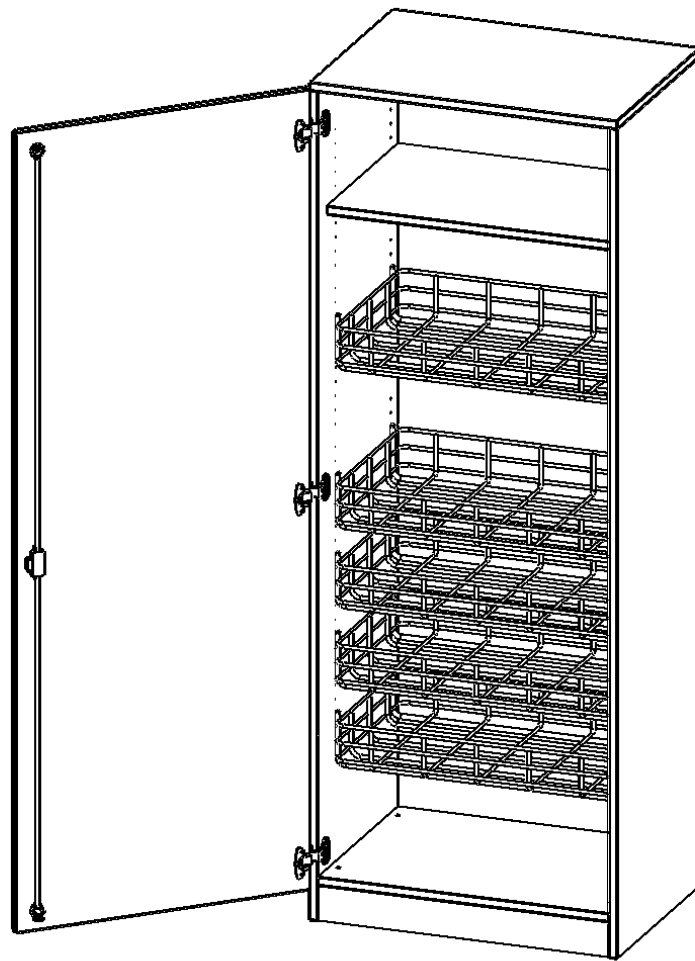

Alle Schränke werden aus melaminharzbeschichteter E1-Feinspanplatte gefertigt, die FSC zertifiziert und formaldehydfrei sind. Als Kanten verwenden wir besonders robuste 2 mm starke ABS Kanten, die unter hoher Temperatur fest verleimt werden. Bitte wählen Sie Ihr Wunschdekor aus unserer Dekorpalette aus. Die Einlegeböden sind im Raster von 32 mm verstellbar. Unsere hochwertigen Bodenträger verfügen über einen "Ausziehstop", so wird verhindert, dass Böden mit Inhalt darauf aus dem Regal oder Schrank rutschen können. Die Türen lassen sich dank 270° öffnender Scharniere an den Korpus anlegen. Sie sind mit einem Schloss verschließbar. An den Türen befindet sich eine Staublippe.

Die Sportschränke der evo180 Serie bieten ausreichend Platz für Bälle, Spielsachen und andere Utensilien für den Sportunterricht. Die Türen sind wahlweise mit oder ohne Halterungen für Kleinteile und Springseile ausgestattet.

Konfigurieren Sie Ihren Wunsch-Schrank, indem Sie bei den angebotenen Varianten Ihre Auswahl treffen.

EIGENSCHAFTEN

- Sportschrank, 5 Ordnerhöhen
- abschließbar, mit Sichrückwand
- 4 Ballkörbe
- ein Boden
- eintürig, mit Sockel
- Tür öffnet nach links

Zubehör

Freistehend

Artikelnummer	S7165TSPG1LI	
Breite / Höhe / Tiefe	703 mm / 1900 mm / 600 mm	27.7" / 74.8" / 23.6"
Gewicht	79 kg	174.2 lbs
Ordnerhöhen	5	
Einlegeböden	1	
Fächer	6	
Montageart	Freistehend	
Einsatzbereich	Kindergarten, Grundschule, Weiterführende Schule	
Material	Melaminplatte	
Bauart	Abschließbar	
Produktlinie	evo180	