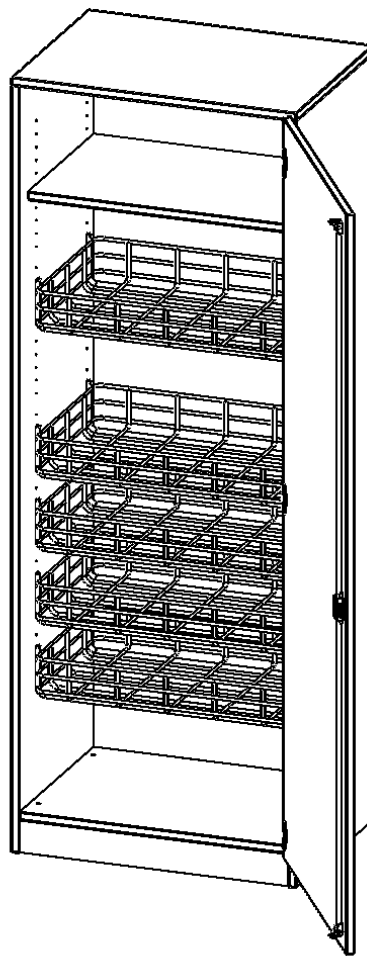

S7165TSPG1RE

PRODUKTDATENBLATT
WWW.MOEBELWERK-NIESKY.DE

SPORTSCHRANK, 5 ORDNERHÖHEN - SERIE EVO180

B/H/T: 70,3X190X60 CM, MIT 4 BALLKÖRBEN, HALTERUNGEN AN DER TÜR, TÜR ÖFFNET RECHTS, MIT SOCKEL (81 MM)

PRODUKTBESCHREIBUNG

Die Sportschränke der evo180 Serie bieten ausreichend Platz für Bälle, Spielsachen und andere Utensilien für den Sportunterricht. Die Türen sind wahlweise mit oder ohne Halterungen für Kleinteile und Springseile ausgestattet.

Konfigurieren Sie Ihren Wunsch-Schrank, indem Sie bei den angebotenen Varianten Ihre Auswahl treffen.

EIGENSCHAFTEN

- Sportschrank, 5 Ordnerhöhen
- abschließbar, mit Sichtrückwand
- 4 Ballkörbe
- ein Boden
- eintürig, mit Sockel
- Tür öffnet nach rechts

Zubehör

Freistehend

Artikelnummer	S7165TSPG1RE	
Breite / Höhe / Tiefe	703 mm / 1900 mm / 600 mm	27.7" / 74.8" / 23.6"
Gewicht	79 kg	174.2 lbs
Ordnerhöhen	5	
Einlegeböden	1	
Fächer	6	
Montageart	Freistehend	
Einsatzbereich	Kindergarten, Grundschule, Weiterführende Schule	
Material	Melaminplatte	
Bauart	Abschließbar	
Produktlinie	evo180	