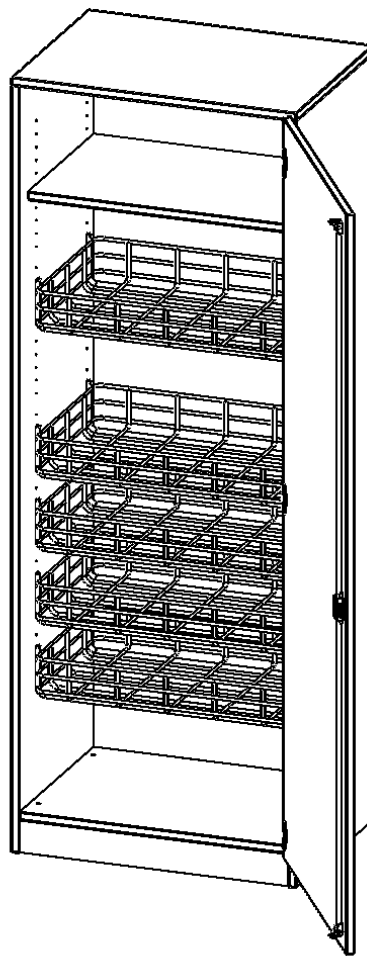

## SPORTSCHRANK, 5 ORDNERHÖHEN - SERIE EVO180

B/H/T: 70,3X190X60 CM, MIT 4 BALLKÖRBEN, HALTERUNGEN AN DER TÜR, TÜR ÖFFNET RECHTS, MIT SOCKEL (81 MM)

### PRODUKTBESCHREIBUNG

Die evo180 Schränke und Regale in verschiedenen Höhen und Breiten sind ein Kernstück unseres evo180 Schrankwandprogrammes. Die Rückwand ist als Sichtrückwand ausgeführt, dementsprechend eignen sich alle evo180 Einzelschränke oder Schrankwände auch als Raumteiler.

### EIGENSCHAFTEN

- Sportschrank, 5 Ordnerhöhen
- abschließbar, mit Sichtrückwand
- 4 Ballkörbe
- ein Boden
- eintürig, mit Sockel
- Tür öffnet nach rechts

### Zubehör

Freistehend

Artikelnummer	S7165TSPG1RE	
Breite / Höhe / Tiefe	703 mm / 1900 mm / 600 mm	27.7" / 74.8" / 23.6"
Gewicht	79 kg	174.2 lbs
Ordnerhöhen	5	
Einlegeböden	1	
Fächer	6	
Montageart	Freistehend	
Einsatzbereich	Kindergarten, Grundschule, Weiterführende Schule	
Material	Melaminplatte	
Bauart	Abschließbar	
Produktlinie	evo180	