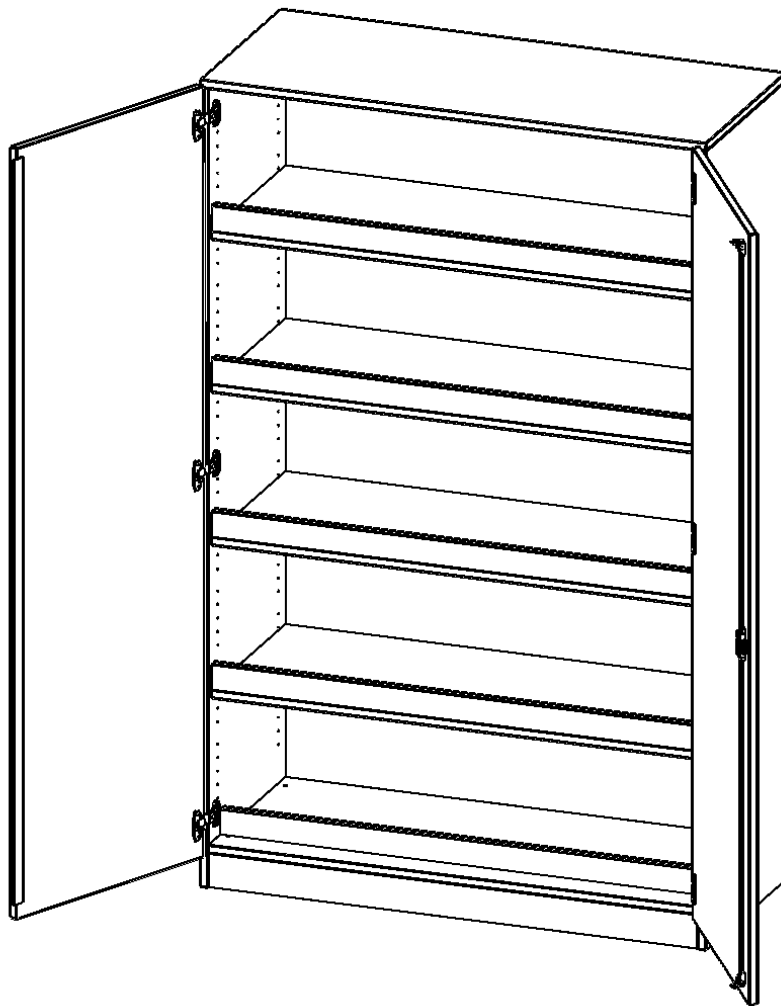

S12055TSP3

PRODUKTDATENBLATT
WWW.MOEBELWERK-NIESKY.DE

BALLSCHRANK, 5 ORDNERHÖHEN - SERIE EVO180

B/H/T: 120X190X50 CM, 4 EINLEGEBOEDEN MIT AUFKANTUNG FÜR BÄLLE, MIT SOCKEL (81 MM)

PRODUKTBESCHREIBUNG

Die evo180 Schränke und Regale in verschiedenen Höhen und Breiten sind ein Kernstück unseres evo180 Schrankwandprogrammes. Die Rückwand ist als Sichtrückwand ausgeführt, dementsprechend eignen sich alle evo180 Einzelschränke oder Schrankwände auch als Raumteiler.

Alle Schränke werden aus melaminharzbeschichteter E1-Feinspanplatte gefertigt, die FSC zertifiziert und formaldehydfrei sind. Als Kanten verwenden wir besonders robuste 2 mm starke ABS Kanten, die unter hoher Temperatur fest verleimt werden. Bitte wählen Sie Ihr Wunschdekor aus unserer Dekorpalette aus. Die Einlegeböden sind im Raster von 32 mm verstellbar. Unsere hochwertigen Bodenträger verfügen über einen "Ausziehstop", so wird verhindert, dass Böden mit Inhalt darauf aus dem Regal oder Schrank rutschen können. Die Türen lassen sich dank 270° öffnender Scharniere an den Korpus anlegen. Sie sind mit einem Schloss verschließbar. An den Türen befindet sich eine Staublippe.

Konfigurieren Sie Ihren Wunsch-Schrank, indem Sie bei den angebotenen Varianten Ihre Auswahl treffen.

EIGENSCHAFTEN

- Sportschrank, 5 Ordnerhöhen
- zweitürig, abschließbar
- 4 Einlegeböden mit Aufkantung für Bälle
- Unterboden mit Aufkantung für Bälle
- mit Sichtrückwand, mit Sockel

Zubehör

Freistehend

Artikelnummer	S12055TSP3	
Breite / Höhe / Tiefe	1200 mm / 1900 mm / 500 mm	47.2" / 74.8" / 19.7"
Ordnerhöhen	5	
Einlegeböden	4	
Fächer	5	
Montageart	Freistehend	
Einsatzbereich	Kindergarten, Grundschule, Weiterführende Schule	
Material	Melaminplatte	
Bauart	Abschließbar	
Produktlinie	evo180	