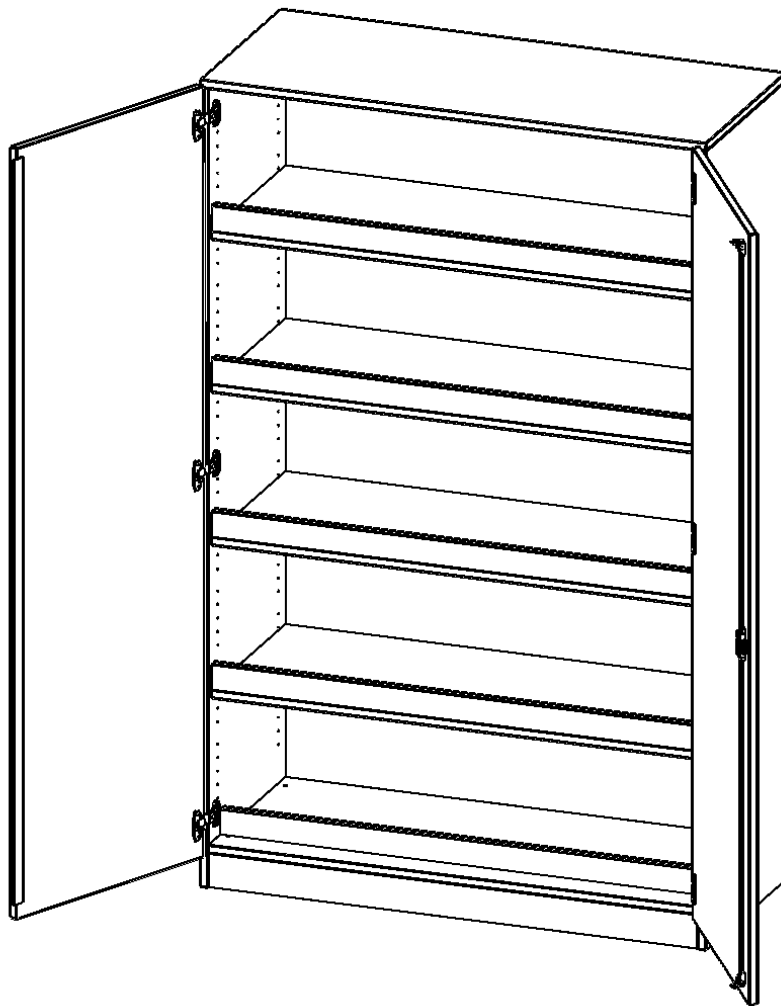

### PRODUKTBESCHREIBUNG

Die evo180 Schränke und Regale in verschiedenen Höhen und Breiten sind ein Kernstück unseres evo180 Schrankwandprogrammes. Die Rückwand ist als Sichtrückwand ausgeführt, dementsprechend eignen sich alle evo180 Einzelschränke oder Schrankwände auch als Raumteiler.

Alle Schränke werden aus melaminharzbeschichteter E1-Feinspanplatte gefertigt, die FSC zertifiziert und formaldehydfrei sind. Als Kanten verwenden wir besonders robuste 2 mm starke ABS Kanten, die unter hoher Temperatur fest verleimt werden. Bitte wählen Sie Ihr Wunschdekor aus unserer Dekorpalette aus. Die Einlegeböden sind im Raster von 32 mm verstellbar. Unsere hochwertigen Bodenträger verfügen über einen "Ausziehstop", so wird verhindert, dass Böden mit Inhalt darauf aus dem Regal oder Schrank rutschen können. Die Türen lassen sich dank 270° öffnender Scharniere an den Korpus anlegen. Sie sind mit einem Schloss verschließbar. An den Türen befindet sich eine Staublippe.

### EIGENSCHAFTEN

- Sportschrank, 5 Ordnerhöhen
- zweitürig, abschließbar
- 4 Einlegeböden mit Aufkantung für Bälle
- Unterboden mit Aufkantung für Bälle
- mit Sichtrückwand, mit Sockel

### Zubehör

Freistehend

Artikelnummer	S12055TSP3	
Breite / Höhe / Tiefe	1200 mm / 1900 mm / 500 mm	47.2" / 74.8" / 19.7"
Ordnerhöhen	5	
Einlegeböden	4	
Fächer	5	
Montageart	Freistehend	
Einsatzbereich	Kindergarten, Grundschule, Weiterführende Schule	
Material	Melaminplatte	
Bauart	Abschließbar	
Produktlinie	evo180	