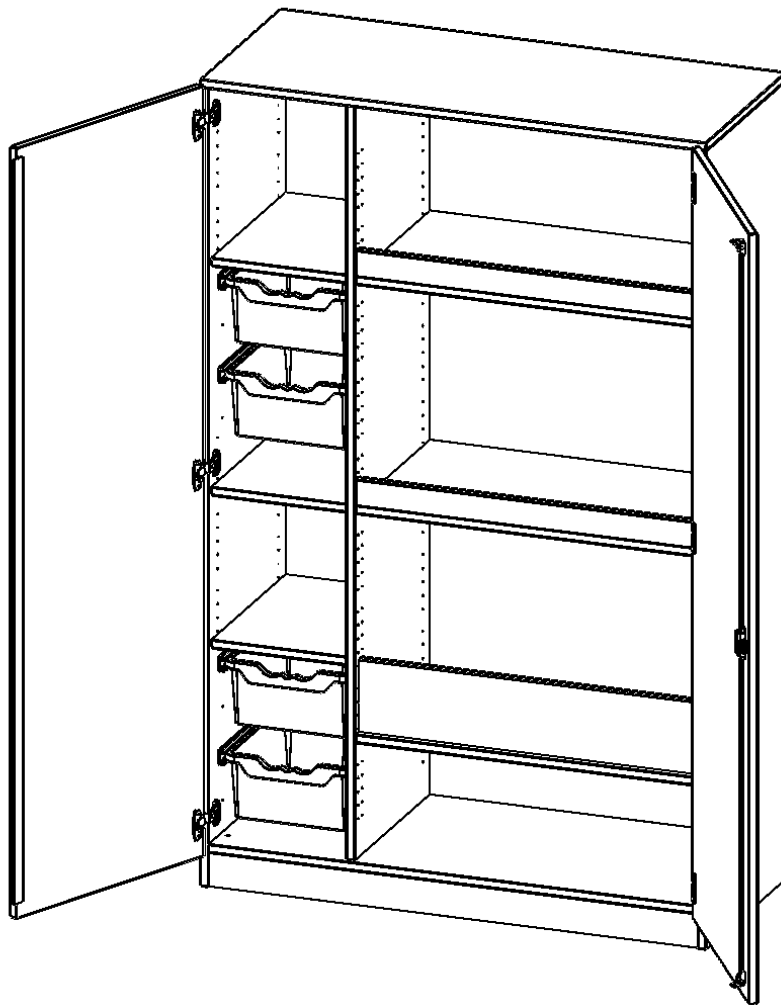

Alle Schränke werden aus melaminharzbeschichteter E1-Feinspanplatte gefertigt, die FSC zertifiziert und formaldehydfrei sind. Als Kanten verwenden wir besonders robuste 2 mm starke ABS Kanten, die unter hoher Temperatur fest verleimt werden. Bitte wählen Sie Ihr Wunschdekor aus unserer Dekorpalette aus. Die Einlegeböden sind im Raster von 32 mm verstellbar. Unsere hochwertigen Bodenträger verfügen über einen "Ausziehstop", so wird verhindert, dass Böden mit Inhalt darauf aus dem Regal oder Schrank rutschen können. Die Türen lassen sich dank 270° öffnender Scharniere an den Korpus anlegen. Sie sind mit einem Schloss verschließbar. An den Türen befindet sich eine Staublippe.

Die Sportschränke der evo180 Serie bieten ausreichend Platz für Bälle, Spielsachen und andere Utensilien für den Sportunterricht. Die Türen sind wahlweise mit oder ohne Halterungen für Kleinteile und Springseile ausgestattet.

Konfigurieren Sie Ihren Wunsch-Schrank, indem Sie bei den angebotenen Varianten Ihre Auswahl treffen.

EIGENSCHAFTEN

- Sportschrank, 5 Ordnerhöhen
- zweitürig, abschließbar
- 2 hohe ErgoTray Boxen, Farbe wählbar
- 6 Einlegeböden, einer mit hoher Aufkantung für Bälle
- mit Sichtrückwand, mit Sockel

Zubehör

Freistehend

Artikelnummer	S12065TSP2	
Breite / Höhe / Tiefe	1200 mm / 1900 mm / 600 mm	47.2" / 74.8" / 23.6"
Gewicht	134 kg	295.4 lbs
Ordnerhöhen	5	
Einlegeböden	2	
Konstruktionsböden	4	
Fächer	6	
Schubladen	4	
Aufbewahrungsboxen	4	
Montageart	Freistehend	
Einsatzbereich	Kindergarten, Grundschule, Weiterführende Schule	
Material	Melaminplatte	
Bauart	Abschließbar	
Produktlinie	evo180	