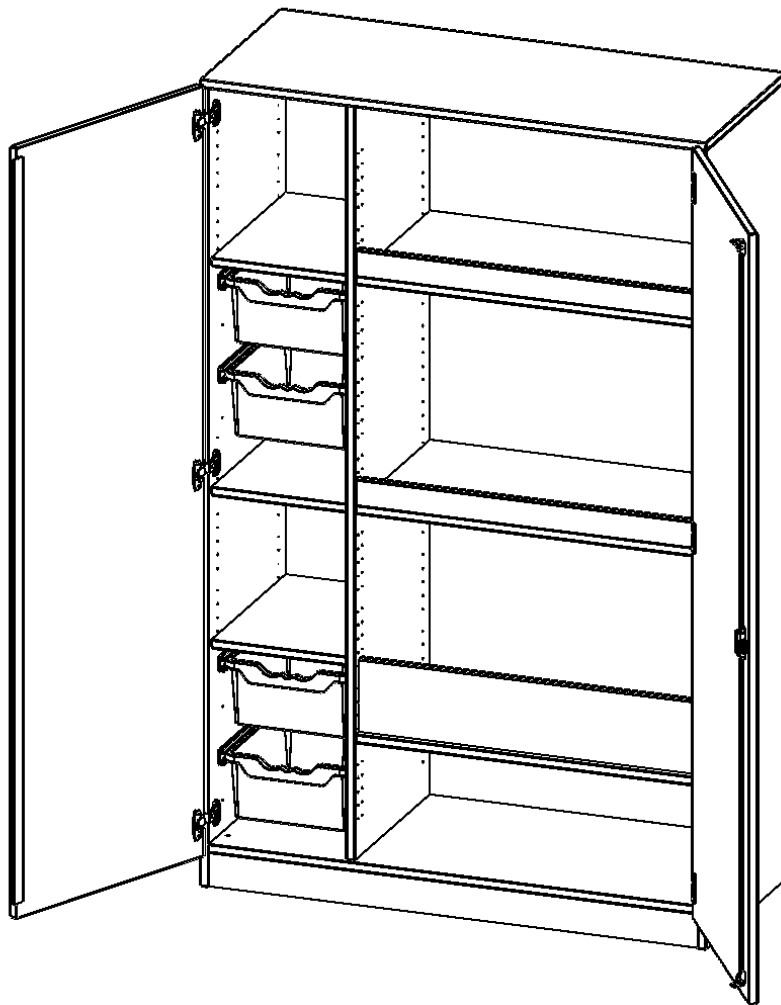

### PRODUKTBESCHREIBUNG

Die evo180 Schränke und Regale in verschiedenen Höhen und Breiten sind ein Kernstück unseres evo180 Schrankwandprogrammes. Die Rückwand ist als Sichtrückwand ausgeführt, dementsprechend eignen sich alle evo180 Einzelschränke oder Schrankwände auch als Raumteiler.

Konfigurieren Sie Ihren Wunsch-Schrank, indem Sie bei den angebotenen Varianten Ihre Auswahl treffen.

### EIGENSCHAFTEN

- Sportschrank, 5 Ordnerhöhen
- zweitürig, abschließbar
- 2 hohe ErgoTray Boxen
- 6 Einlegeböden, einer mit hoher Aufkantung für Bälle
- mit Sichtrückwand, mit Sockel

### Zubehör

Freistehend

Artikelnummer	S12065TSP2	
Breite / Höhe / Tiefe	1200 mm / 1900 mm / 600 mm	47.2" / 74.8" / 23.6"
Gewicht	134 kg	295.4 lbs
Ordnerhöhen	5	
Einlegeböden	2	
Konstruktionsböden	4	
Fächer	6	
Schubladen	4	
Aufbewahrungsboxen	4	
Montageart	Freistehend	
Einsatzbereich	Kindergarten, Grundschule, Weiterführende Schule	
Material	Melaminplatte	
Bauart	Abschließbar	
Produktlinie	evo180	