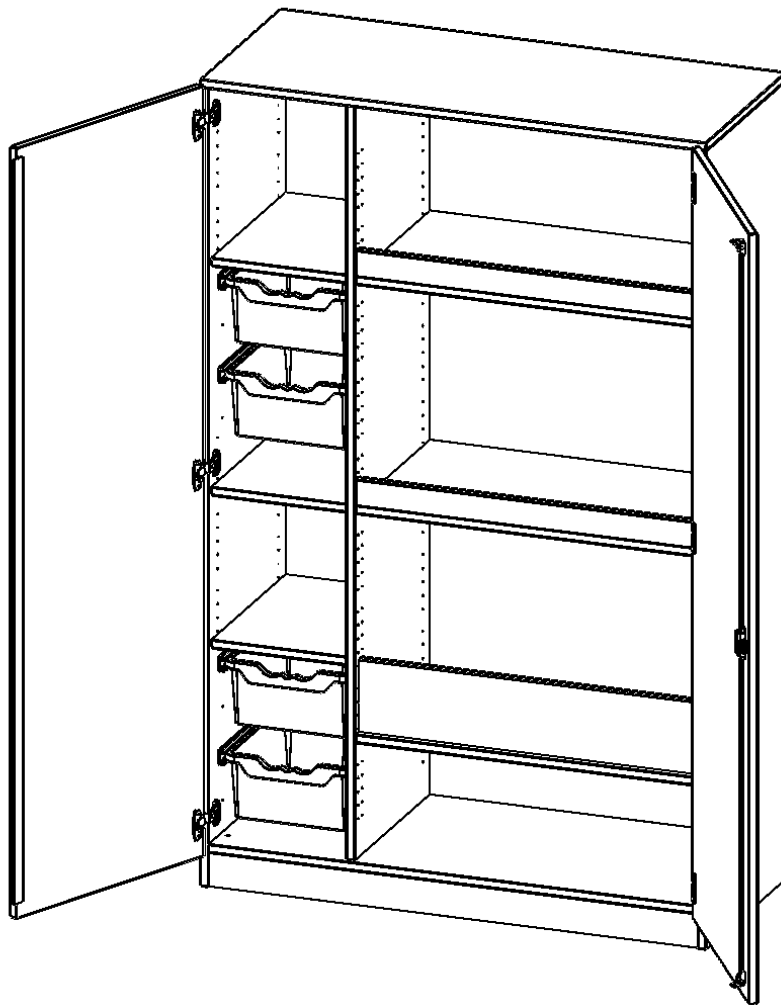

### PRODUKTBESCHREIBUNG

Die evo180 Schränke und Regale in verschiedenen Höhen und Breiten sind ein Kernstück unseres evo180 Schrankwandprogrammes. Die Rückwand ist als Sichtrückwand ausgeführt, dementsprechend eignen sich alle evo180 Einzelschränke oder Schrankwände auch als Raumteiler.

Konfigurieren Sie Ihren Wunsch-Schrank, indem Sie bei den angebotenen Varianten Ihre Auswahl treffen.

### EIGENSCHAFTEN

- Sportschrank, 5 Ordnerhöhen
- zweitürig, abschließbar
- 2 hohe ErgoTray Boxen, Farbe wählbar
- 6 Einlegeböden, einer mit hoher Aufkantung für Bälle
- mit Sichtrückwand, mit Sockel

### Zubehör

Freistehend

Artikelnummer	S12055TSP2	
Breite / Höhe / Tiefe	1200 mm / 1900 mm / 500 mm	47.2" / 74.8" / 19.7"
Gewicht	119 kg	262.4 lbs
Ordnerhöhen	5	
Einlegeböden	2	
Konstruktionsböden	4	
Fächer	6	
Schubladen	4	
Aufbewahrungsboxen	4	
Montageart	Freistehend	
Einsatzbereich	Kindergarten, Grundschule, Weiterführende Schule	
Material	Melaminplatte	
Bauart	Abschließbar	
Produktlinie	evo180	