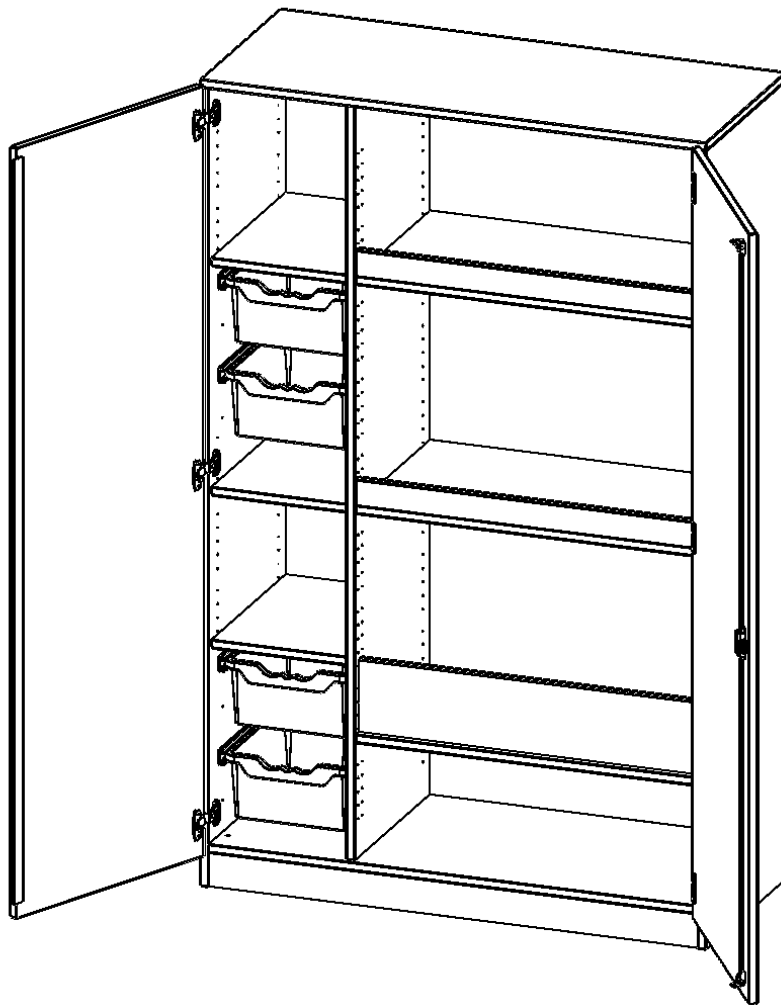

### PRODUKTBE SCHREIBUNG

Die evo180 Schränke und Regale in verschiedenen Höhen und Breiten sind ein Kernstück unseres evo180 Schrankwandprogrammes. Die Rückwand ist als Sichtrückwand ausgeführt, dementsprechend eignen sich alle evo180 Einzelschränke oder Schrankwände auch als Raumteiler.

Konfigurieren Sie Ihren Wunsch-Schrank, indem Sie bei den angebotenen Varianten Ihre Auswahl treffen.

### EIGENSCHAFTEN

- Sportschrank, 5 Ordnerhöhen
- zweitürig, abschließbar
- 2 hohe ErgoTray Boxen, Farbe wählbar
- 6 Einlegeböden, einer mit hoher Aufkantung für Bälle
- mit Sichtrückwand, mit Sockel

### Zubehör

Freistehend

Artikelnummer	S12055TSP2	
Breite / Höhe / Tiefe	1200 mm / 1900 mm / 500 mm	47.2" / 74.8" / 19.7"
Gewicht	119 kg	262.4 lbs
Ordnerhöhen	5	
Einlegeböden	2	
Konstruktionsböden	4	
Fächer	6	
Schubladen	4	
Aufbewahrungsboxen	4	
Montageart	Freistehend	
Einsatzbereich	Kindergarten, Grundschule, Weiterführende Schule	
Material	Melaminplatte	
Bauart	Abschließbar	
Produktlinie	evo180	