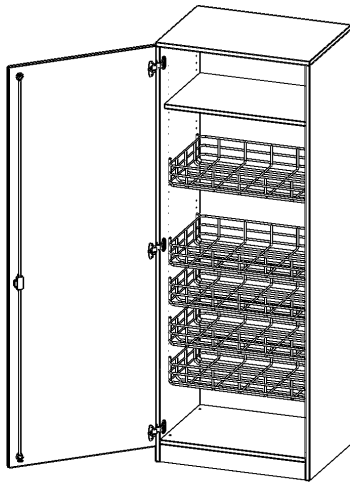

S7165TSP1LI

PRODUKTDATENBLATT
WWW.MOEBELWERK-NIESKY.DE

SPORTSCHRANK, 5 ORDNERHÖHEN - SERIE EVO180

B/H/T: 70,3X190X60 CM, MIT 4 BALLKÖRBEIN, TÜR ÖFFNET LINKS, MIT SOCKEL (81 MM)

PRODUKTBESCHREIBUNG

Die evo180 Schränke und Regale in verschiedenen Höhen und Breiten sind ein Kernstück unseres evo180 Schrankwandprogrammes. Die Rückwand ist als Sichtrückwand ausgeführt, dementsprechend eignen sich alle evo180 Einzelschränke oder Schrankwände auch als Raumteiler.

Alle Schränke werden aus melaminharzbeschichteter E1-Feinspanplatte gefertigt, die FSC zertifiziert und formaldehydfrei sind. Als Kanten verwenden wir besonders robuste 2 mm starke ABS Kanten, die unter hoher Temperatur fest verleimt werden. Bitte wählen Sie Ihr Wunschdekor aus unserer Dekopalette aus. Die Einlegeböden sind im Raster von 32 mm verstellbar. Unsere hochwertigen Bodenträger verfügen über einen "Ausziehstop", so wird verhindert, dass Böden mit Inhalt darauf aus dem Regal oder Schrank rutschen können. Die Türen lassen sich dank 270° öffnender Scharniere an den Korpus anlegen. Sie sind mit einem Schloss verschließbar. An den Türen befindet sich eine Staublippe.

Die Sportschränke der evo180 Serie bieten ausreichend Platz für Bälle, Spielsachen und andere Utensilien für den Sportunterricht. Die Türen sind wahlweise mit oder ohne Halterungen für Kleinteile und Springseile ausgestattet.

Zubehör

Freistehend

Artikelnummer	S7165TSP1LI	
Breite / Höhe / Tiefe	703 mm / 1900 mm / 600 mm	27.7" / 74.8" / 23.6"
Ordnerhöhen	5	
Einlegeböden	1	
Fächer	6	
Montageart	Freistehend	
Einsatzbereich	Kindergarten, Grundschule, Weiterführende Schule	
Material	Melaminplatte	
Bauart	Abschließbar	
Produktlinie	evo180	