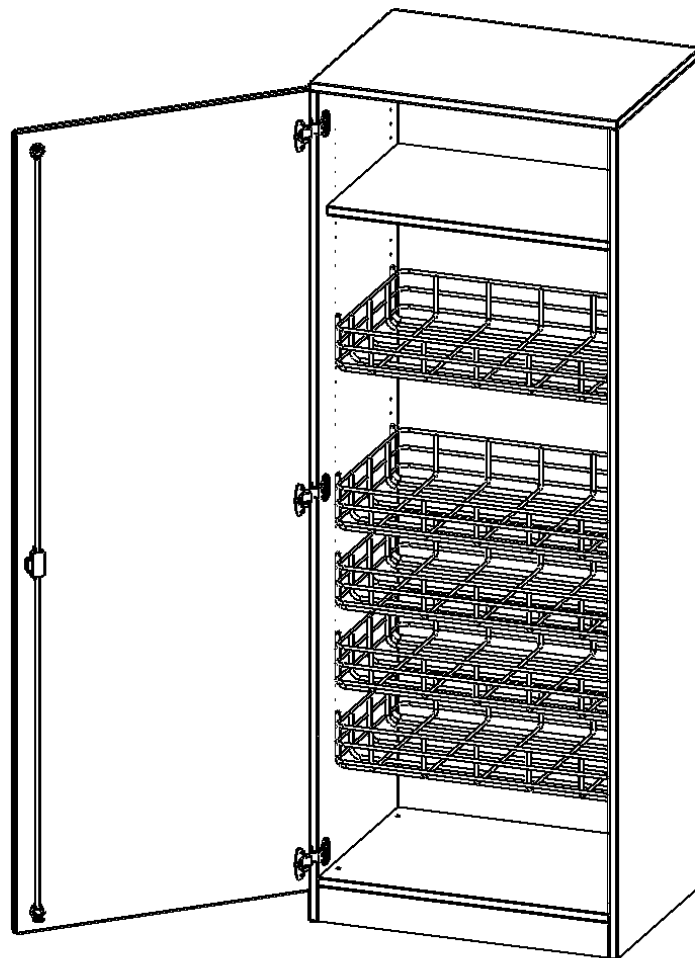

S7165TSP1LI

PRODUKTDATENBLATT
WWW.MOEBELWERK-NIESKY.DE

SPORTSCHRANK, 5 ORDNERHÖHEN - SERIE EVO180

B/H/T: 70,3X190X60 CM, MIT 4 BALLKÖRBEIN, TÜR ÖFFNET LINKS, MIT SOCKEL (81 MM)

PRODUKTBESCHREIBUNG

Die evo180 Schränke und Regale in verschiedenen Höhen und Breiten sind ein Kernstück unseres evo180 Schrankwandprogrammes. Die Rückwand ist als Sichtrückwand ausgeführt, dementsprechend eignen sich alle evo180 Einzelschränke oder Schrankwände auch als Raumteiler.

Alle Schränke werden aus melaminharzbeschichteter E1-Feinspanplatte gefertigt, die FSC zertifiziert und formaldehydfrei sind. Als Kanten verwenden wir besonders robuste 2 mm starke ABS Kanten, die unter hoher Temperatur fest verleimt werden. Bitte wählen Sie Ihr Wunschdekor aus unserer Dekopalette aus. Die Einlegeböden sind im Raster von 32 mm verstellbar. Unsere hochwertigen Bodenträger verfügen über einen "Ausziehstop", so wird verhindert, dass Böden mit Inhalt darauf aus dem Regal oder Schrank rutschen können. Die Türen lassen sich dank 270° öffnender Scharniere an den Korpus anlegen. Sie sind mit einem Schloss verschließbar. An den Türen befindet sich eine Staublippe.

Konfigurieren Sie Ihren Wunsch-Schrank, indem Sie bei den angebotenen Varianten Ihre Auswahl treffen.

EIGENSCHAFTEN

- Sportschrank, 5 Ordnerhöhen
- abschließbar, mit Sichtrückwand
- 4 Ballkörbe
- ein Boden
- eintürig, mit Sockel
- Tür öffnet nach links

Zubehör

Freistehend

Artikelnummer	S7165TSP1LI	
Breite / Höhe / Tiefe	703 mm / 1900 mm / 600 mm	27.7" / 74.8" / 23.6"
Ordnerhöhen	5	
Einlegeböden	1	
Fächer	6	
Montageart	Freistehend	
Einsatzbereich	Kindergarten, Grundschule, Weiterführende Schule	
Material	Melaminplatte	
Bauart	Abschließbar	
Produktlinie	evo180	