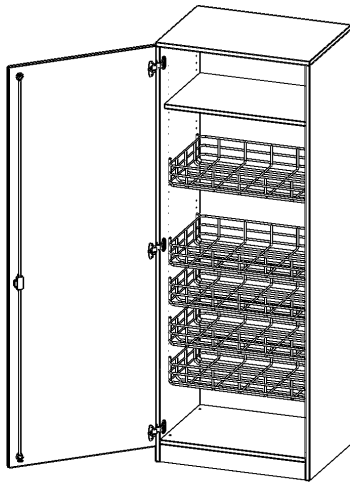

S7165TSP1LI

PRODUKTDATENBLATT
WWW.MOEBELWERK-NIESKY.DE

SPORTSCHRANK, 5 ORDNERHÖHEN - SERIE EVO180

B/H/T: 70,3X190X60 CM, MIT 4 BALLKÖRBEIN, TÜR ÖFFNET LINKS, MIT SOCKEL (81 MM)

PRODUKTBESCHREIBUNG

Die evo180 Schränke und Regale in verschiedenen Höhen und Breiten sind ein Kernstück unseres evo180 Schrankwandprogrammes. Die Rückwand ist als Sichtrückwand ausgeführt, dementsprechend eignen sich alle evo180 Einzelschränke oder Schrankwände auch als Raumteiler.

Alle Schränke werden aus melaminharzbeschichteter E1-Feinspanplatte gefertigt, die FSC zertifiziert und formaldehydfrei sind. Als Kanten verwenden wir besonders robuste 2 mm starke ABS Kanten, die unter hoher Temperatur fest verleimt werden. Bitte wählen Sie Ihr Wunschdekor aus unserer Dekorpalette aus. Die Einlegeböden sind im Raster von 32 mm verstellbar. Unsere hochwertigen Bodenträger verfügen über einen "Ausziehstop", so wird verhindert, dass Böden mit Inhalt darauf aus dem Regal oder Schrank rutschen können. Die Türen lassen sich dank 270° öffnender Scharniere an den Korpus anlegen. Sie sind mit einem Schloss verschließbar. An den Türen befindet sich eine Staublippe.

Die Sportschränke der evo180 Serie bieten ausreichend Platz für Bälle, Spielsachen und andere Utensilien für den Sportunterricht. Die Türen sind wahlweise mit oder ohne Halterungen für Kleinteile und Springseile ausgestattet.

Zubehör

Freistehend

Artikelnummer	S7165TSP1LI	
Breite / Höhe / Tiefe	703 mm / 1900 mm / 600 mm	27.7" / 74.8" / 23.6"
Ordnerhöhen	5	
Einlegeböden	1	
Fächer	6	
Montageart	Freistehend	
Einsatzbereich	Kindergarten, Grundschule, Weiterführende Schule	
Material	Melaminplatte	
Bauart	Abschließbar	
Produktlinie	evo180	