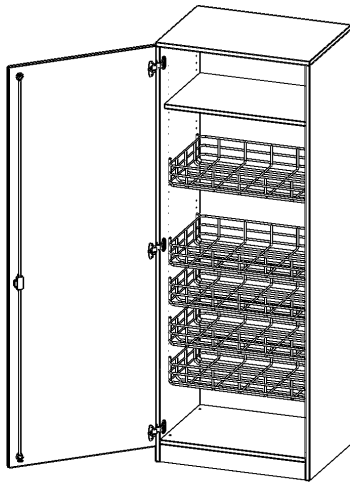

S7165TSP1LI

PRODUKTDATENBLATT
WWW.MOEBELWERK-NIESKY.DE

SPORTSCHRANK, 5 ORDNERHÖHEN - SERIE EVO180

B/H/T: 70,3X190X60 CM, MIT 4 BALLKÖRBEH, TÜR ÖFFNET LINKS, MIT SOCKEL (81 MM)

PRODUKTBESCHREIBUNG

Die evo180 Schränke und Regale in verschiedenen Höhen und Breiten sind ein Kernstück unseres evo180 Schrankwandprogrammes. Die Rückwand ist als Sichrückwand ausgeführt, dementsprechend eignen sich alle evo180 Einzelschränke oder Schrankwände auch als Raumteiler.

Alle Schränke werden aus melaminharzbeschichteter E1-Feinspanplatte gefertigt, die FSC zertifiziert und formaldehydfrei sind. Als Kanten verwenden wir besonders robuste 2 mm starke ABS Kanten, die unter hoher Temperatur fest verleimt werden. Bitte wählen Sie Ihr Wunschdekor aus unserer Dekopalette aus. Die Einlegeböden sind im Raster von 32 mm verstellbar. Unsere hochwertigen Bodenträger verfügen über einen "Ausziehstop", so wird verhindert, dass Böden mit Inhalt darauf aus dem Regal oder Schrank rutschen können. Die Türen lassen sich dank 270° öffnender Scharniere an den Korpus anlegen. Sie sind mit einem Schloss verschließbar. An den Türen befindet sich eine Staublippe.

Die Sportschränke der evo180 Serie bieten ausreichend Platz für Bälle, Spielsachen und andere Utensilien für den Sportunterricht. Die Türen sind wahlweise mit oder ohne Halterungen für Kleinteile und Springseile ausgestattet.

Zubehör

Freistehend

Artikelnummer	S7165TSP1LI	
Breite / Höhe / Tiefe	703 mm / 1900 mm / 600 mm	27.7" / 74.8" / 23.6"
Ordnerhöhen	5	
Einlegeböden	1	
Fächer	6	
Montageart	Freistehend	
Einsatzbereich	Kindergarten, Grundschule, Weiterführende Schule	
Material	Melaminplatte	
Bauart	Abschließbar	
Produktlinie	evo180	