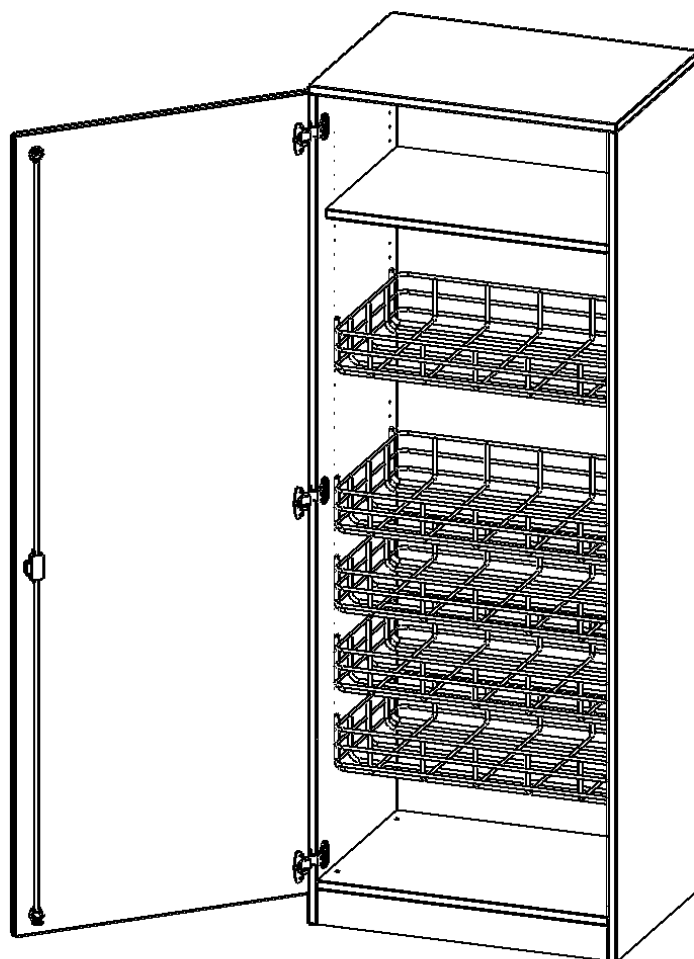

S7165TSP1LI

PRODUKTDATENBLATT
WWW.MOEBELWERK-NIESKY.DE

SPORTSCHRANK, 5 ORDNERHÖHEN - SERIE EVO180

B/H/T: 70,3X190X60 CM, MIT 4 BALLKÖRBEH, TÜR ÖFFNET LINKS, MIT SOCKEL (81 MM)

PRODUKTBESCHREIBUNG

Die evo180 Schränke und Regale in verschiedenen Höhen und Breiten sind ein Kernstück unseres evo180 Schrankwandprogrammes. Die Rückwand ist als Sichrückwand ausgeführt, dementsprechend eignen sich alle evo180 Einzelschränke oder Schrankwände auch als Raumteiler.

Alle Schränke werden aus melaminharzbeschichteter E1-Feinspanplatte gefertigt, die FSC zertifiziert und formaldehydfrei sind. Als Kanten verwenden wir besonders robuste 2 mm starke ABS Kanten, die unter hoher Temperatur fest verleimt werden. Bitte wählen Sie Ihr Wunschdekor aus unserer Dekopalette aus. Die Einlegeböden sind im Raster von 32 mm verstellbar. Unsere hochwertigen Bodenträger verfügen über einen "Ausziehstop", so wird verhindert, dass Böden mit Inhalt darauf aus dem Regal oder Schrank rutschen können. Die Türen lassen sich dank 270° öffnender Scharniere an den Korpus anlegen. Sie sind mit einem Schloss verschließbar. An den Türen befindet sich eine Staublippe.

Konfigurieren Sie Ihren Wunsch-Schrank, indem Sie bei den angebotenen Varianten Ihre Auswahl treffen.

EIGENSCHAFTEN

- Sportschrank, 5 Ordnerhöhen
- abschließbar, mit Sichrückwand
- 4 Ballkörbe
- ein Boden
- eintürig, mit Sockel
- Tür öffnet nach links

Zubehör

Freistehend

Artikelnummer	S7165TSP1LI	
Breite / Höhe / Tiefe	703 mm / 1900 mm / 600 mm	27.7" / 74.8" / 23.6"
Ordnerhöhen	5	
Einlegeböden	1	
Fächer	6	
Montageart	Freistehend	
Einsatzbereich	Kindergarten, Grundschule, Weiterführende Schule	
Material	Melaminplatte	
Bauart	Abschließbar	
Produktlinie	evo180	