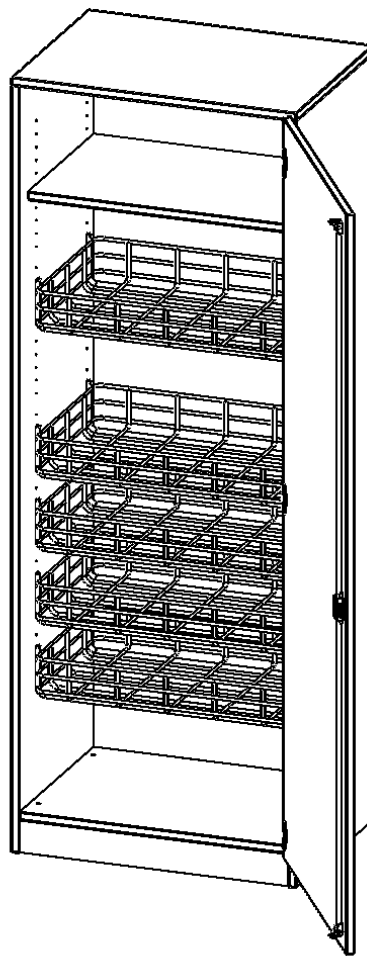

S7165TSP1RE

PRODUKTDATENBLATT
WWW.MOEBELWERK-NIESKY.DE

SPORTSCHRANK, 5 ORDNERHÖHEN - SERIE EVO180

B/H/T: 70,3X190X60 CM, MIT 4 BALLKÖRBEN, TÜR ÖFFNET RECHTS, MIT SOCKEL (81 MM)

PRODUKTBESCHREIBUNG

Die evo180 Schränke und Regale in verschiedenen Höhen und Breiten sind ein Kernstück unseres evo180 Schrankwandprogrammes. Die Rückwand ist als Sichtrückwand ausgeführt, dementsprechend eignen sich alle evo180 Einzelschränke oder Schrankwände auch als Raumteiler.

Die Sportschränke der evo180 Serie bieten ausreichend Platz für Bälle, Spielsachen und andere Utensilien für den Sportunterricht. Die Türen sind wahlweise mit oder ohne Halterungen für Kleinteile und Springseile ausgestattet.

Konfigurieren Sie Ihren Wunsch-Schrank, indem Sie bei den angebotenen Varianten Ihre Auswahl treffen.

EIGENSCHAFTEN

- Sportschrank, 5 Ordnerhöhen
- abschließbar, mit Sichtrückwand
- 4 Ballkörbe
- ein Boden
- eintürig, mit Sockel
- Tür öffnet nach rechts

Zubehör

Freistehend

Artikelnummer	S7165TSP1RE	
Breite / Höhe / Tiefe	703 mm / 1900 mm / 600 mm	27.7" / 74.8" / 23.6"
Gewicht	78 kg	172 lbs
Ordnerhöhen	5	
Einlegeböden	1	
Fächer	6	
Montageart	Freistehend	
Einsatzbereich	Kindergarten, Grundschule, Weiterführende Schule	
Material	Melaminplatte	
Bauart	Abschließbar	
Produktlinie	evo180	