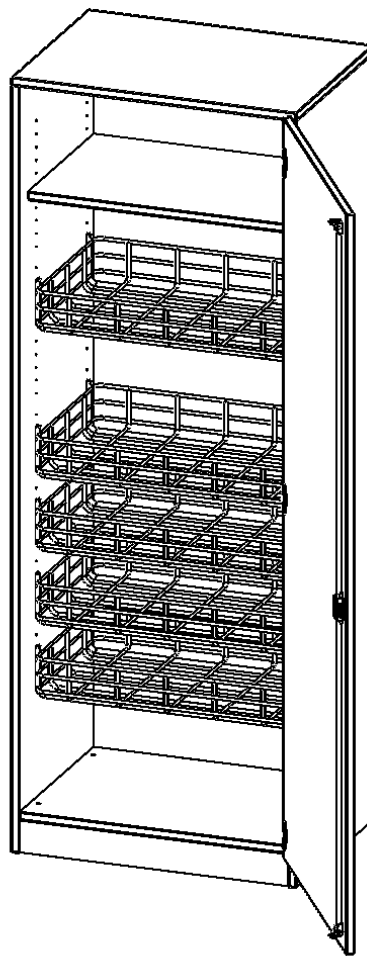

## SPORTSCHRANK, 5 ORDNERHÖHEN - SERIE EVO180

B/H/T: 70,3X190X60 CM, MIT 4 BALLKÖRBEN, TÜR ÖFFNET RECHTS, MIT SOCKEL (81 MM)

### PRODUKTBESCHREIBUNG

Die evo180 Schränke und Regale in verschiedenen Höhen und Breiten sind ein Kernstück unseres evo180 Schrankwandprogrammes. Die Rückwand ist als Sichtrückwand ausgeführt, dementsprechend eignen sich alle evo180 Einzelschränke oder Schrankwände auch als Raumteiler.

### EIGENSCHAFTEN

- Sportschrank, 5 Ordnerhöhen
- abschließbar, mit Sichtrückwand
- 4 Ballkörbe
- ein Boden
- eintürig, mit Sockel
- Tür öffnet nach rechts

### Zubehör

Freistehend

Artikelnummer	S7165TSP1RE	
Breite / Höhe / Tiefe	703 mm / 1900 mm / 600 mm	27.7" / 74.8" / 23.6"
Gewicht	78 kg	172 lbs
Ordnerhöhen	5	
Einlegeböden	1	
Fächer	6	
Montageart	Freistehend	
Einsatzbereich	Kindergarten, Grundschule, Weiterführende Schule	
Material	Melaminplatte	
Bauart	Abschließbar	
Produktlinie	evo180	