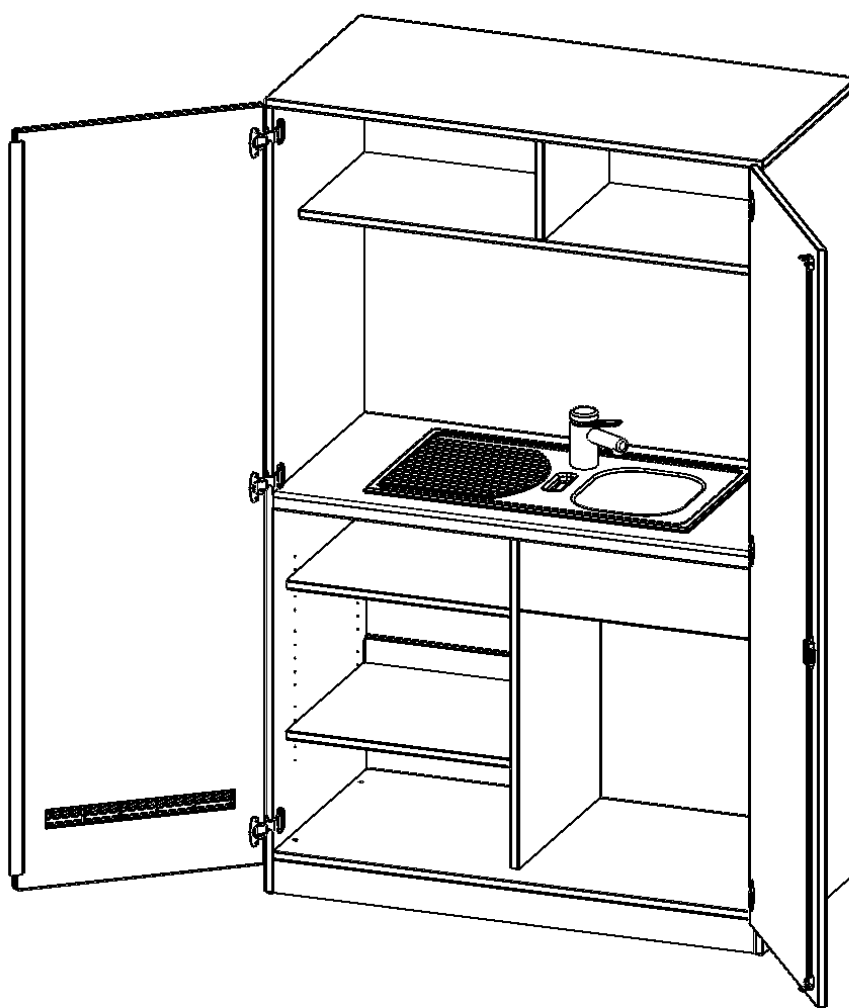

P12065KUEE

PRODUKTDATENBLATT
WWW.MOEBELWERK-NIESKY.DE

SCHRANKKÜCHE, 5 ORDNERHÖHEN - SERIE EVO180

B/H/T: 120X190X60 CM, SPÜLE MIT ABTROPF, EINLEGEBÖDEN, MIT SOCKEL (81 MM)

PRODUKTBESCHREIBUNG

Die praktische Schrankküche zur Zubereitung des aufmunternden Zwischendurch-Kaffees oder eines Pausensnacks, ist sowohl zum Einzeln-Aufstellen, als auch zur Kombination mit anderen Schränken aus der evo180-Serie geeignet. Links unten gibt es 3 Fächer (2 Einlegeböden), rechts ist Platz für einen Abfallsammler. (Abfallsammler auf Anfrage)
In die wasserfeste Arbeitsplatte ist ein Edelstahlspülbecken mit Abtropffläche eingelassen. Eine Mischbatterie (Hochdruck) ist im Lieferumfang inkludiert.
Im oberen Bereich des Schrankes befindet sich ein Regal mit 2 Fächern.

Zubehör

EIGENSCHAFTEN

- mit Arbeitsplatte
- Einlegeböden
- Edelstahlbecken- und Abtropffläche
- inklusive Mischbatterie (Hochdruck, ohne Montage)
- Anschlussbereich Wasser: Höhe von Oberkante Fußboden zwischen 12 cm und 70cm, Breite 60cm
- ohne Anschlussleistungen Wasser und Strom

Freistehend

25.09.2025
Seite 1/2

Artikelnummer	P12065KUEE	
Breite / Höhe / Tiefe	1200 mm / 1900 mm / 600 mm	47.2" / 74.8" / 23.6"
Ordnerhöhen	5	
Einlegeböden	2	
Konstruktionsböden	1	
Fächer	6	
Montageart	Freistehend	
Einsatzbereich	Grundschule, Weiterführende Schule, Büro und Objekt, Konferenzraum	
Material	Melaminplatte	
Bauart	Abschließbar, Mittelwand	
Produktlinie	evo180	