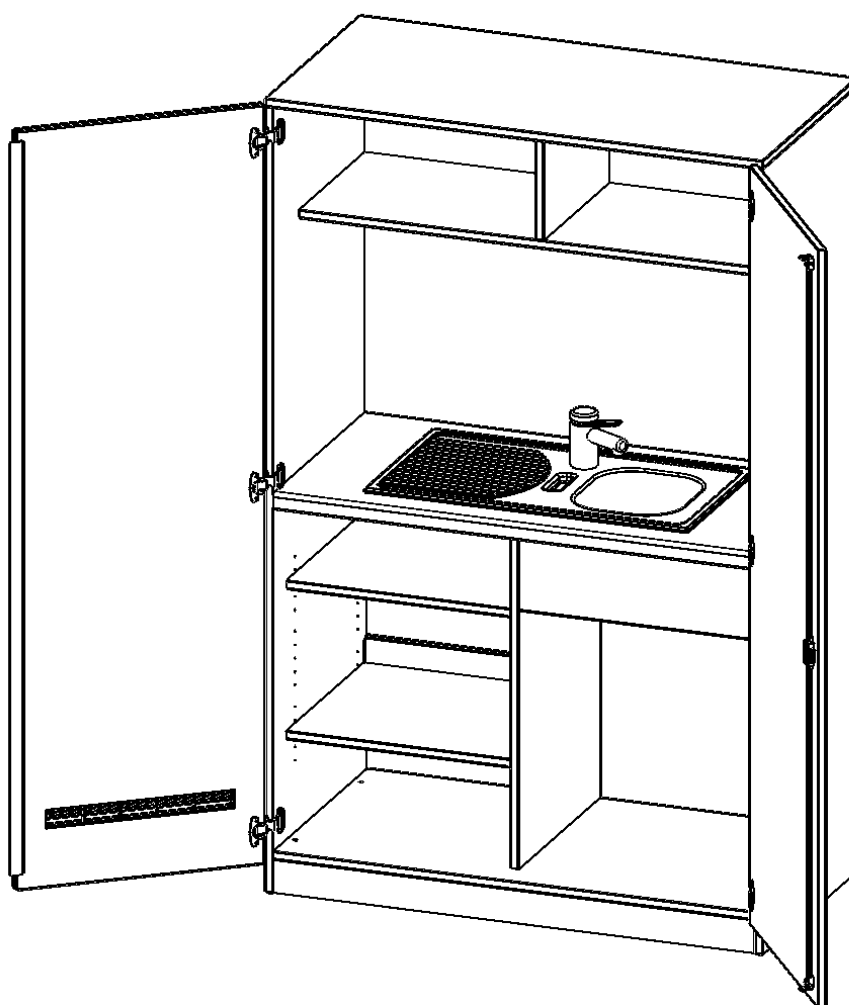

P12065KUEE

PRODUKTDATENBLATT
WWW.MOEBELWERK-NIESKY.DE

SCHRANKKÜCHE, 5 ORDNERHÖHEN - SERIE EVO180

B/H/T: 120X190X60 CM, SPÜLE MIT ABTROPF, EINLEGEBOEDEN, MIT SOCKEL (81 MM)

PRODUKTBESCHREIBUNG

Die praktische Schrankküche zur Zubereitung des aufmunternden Zwischendurch-Kaffees oder eines Pausensnacks, ist sowohl zum Einzel-Aufstellen, als auch zur Kombination mit anderen Schränken aus der evo180-Serie geeignet. Links unten gibt es 3 Fächer (2 Einlegeböden), rechts ist Platz für einen Abfallsammler. (Abfallsammler auf Anfrage)
In die wasserfeste Arbeitsplatte ist ein Edelstahlspülbecken mit Abtropffläche eingelassen. Eine Mischbatterie (Hochdruck) ist im Lieferumfang inkludiert.
Im oberen Bereich des Schrankes befindet sich ein Regal mit 2 Fächern.

Zubehör

EIGENSCHAFTEN

- mit Arbeitsplatte
- Einlegeböden
- Edelstahlbecken- und Abtropffläche
- inklusive Mischbatterie (Hochdruck, ohne Montage)
- Anschlussbereich Wasser: Höhe von Oberkante Fußboden zwischen 12 cm und 70cm, Breite 60cm
- ohne Anschlussleistungen Wasser und Strom

Freistehend

13.05.2025
Seite 1/2

Artikelnummer	P12065KUEE	
Breite / Höhe / Tiefe	1200 mm / 1900 mm / 600 mm	47.2" / 74.8" / 23.6"
Ordnerhöhen	5	
Einlegeböden	2	
Konstruktionsböden	1	
Fächer	6	
Montageart	Freistehend	
Einsatzbereich	Grundschule, Weiterführende Schule, Büro und Objekt, Konferenzraum	
Material	Melaminplatte	
Bauart	Abschließbar, Mittelwand	
Produktlinie	evo180	