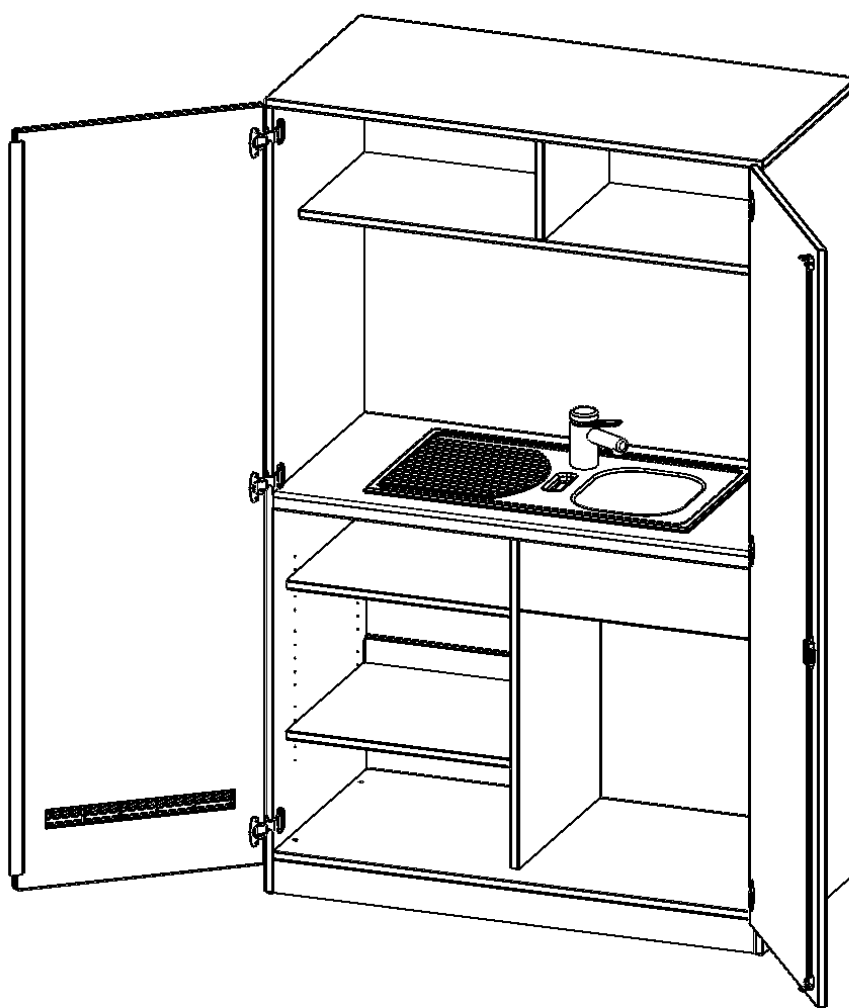

P12065KUEE

PRODUKTDATENBLATT
WWW.MOEBELWERK-NIESKY.DE

SCHRANKKÜCHE, 5 ORDNERHÖHEN - SERIE EVO180

B/H/T: 120X190X60 CM, SPÜLE MIT ABTROPF, EINLEGEBÖDEN, MIT SOCKEL (81 MM)

PRODUKTBESCHREIBUNG

Die praktische Schrankküche zur Zubereitung des aufmunternden Zwischendurch-Kaffees oder eines Pausensnacks, ist sowohl zum Einzel-Aufstellen, als auch zur Kombination mit anderen Schränken aus der evo180-Serie geeignet. Links unten gibt es 3 Fächer (2 Einlegeböden), rechts ist Platz für einen Abfallsammler. (Abfallsammler auf Anfrage)
In die wasserfeste Arbeitsplatte ist ein Edelstahlspülbecken mit Abtropffläche eingelassen. Eine Mischbatterie (Hochdruck) ist im Lieferumfang inkludiert.
Im oberen Bereich des Schrankes befindet sich ein Regal mit 2 Fächern.

Zubehör

EIGENSCHAFTEN

- mit Arbeitsplatte
- Einlegeböden
- Edelstahlbecken- und Abtropffläche
- inklusive Mischbatterie (Hochdruck, ohne Montage)
- Anschlussbereich Wasser: Höhe von Oberkante Fußboden zwischen 12 cm und 70cm, Breite 60cm
- ohne Anschlussleistungen Wasser und Strom

Freistehend

Artikelnummer	P12065KUEE	
Breite / Höhe / Tiefe	1200 mm / 1900 mm / 600 mm	47.2" / 74.8" / 23.6"
Ordnerhöhen	5	
Einlegeböden	2	
Konstruktionsböden	1	
Fächer	6	
Montageart	Freistehend	
Einsatzbereich	Grundschule, Weiterführende Schule, Büro und Objekt, Konferenzraum	
Material	Melaminplatte	
Bauart	Abschließbar, Mittelwand	
Produktlinie	evo180	