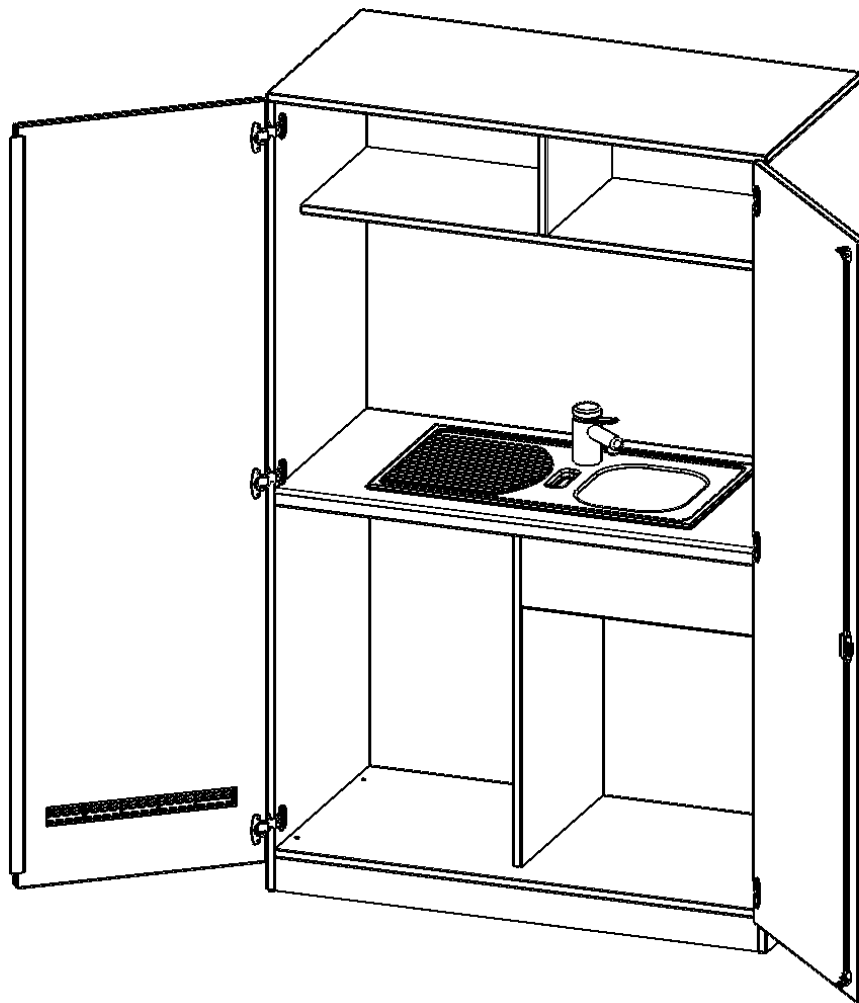

Artikelnummer	P12065KUEKK	
Breite / Höhe / Tiefe	1200 mm / 1900 mm / 600 mm	47.2" / 74.8" / 23.6"
Ordnerhöhen	5	
Konstruktionsböden	1	
Fächer	4	
Montageart	Freistehend	
Einsatzbereich	Grundschule, Weiterführende Schule, Büro und Objekt, Konferenzraum	
Material	Melaminplatte	
Bauart	Abschließbar, Mittelwand	
Produktlinie	evo180	

Möbelwerk Niesky GmbH
Neuhofer Straße 4-6
02906 Niesky
Deutschland

T +49 3588 2537-0
F +49 3588 2537-30
E info@moebelwerk-niesky.de
www.moebelwerk-niesky.de

© Copyright by Möbelwerk Niesky GmbH

25.09.2025
Seite 2/2