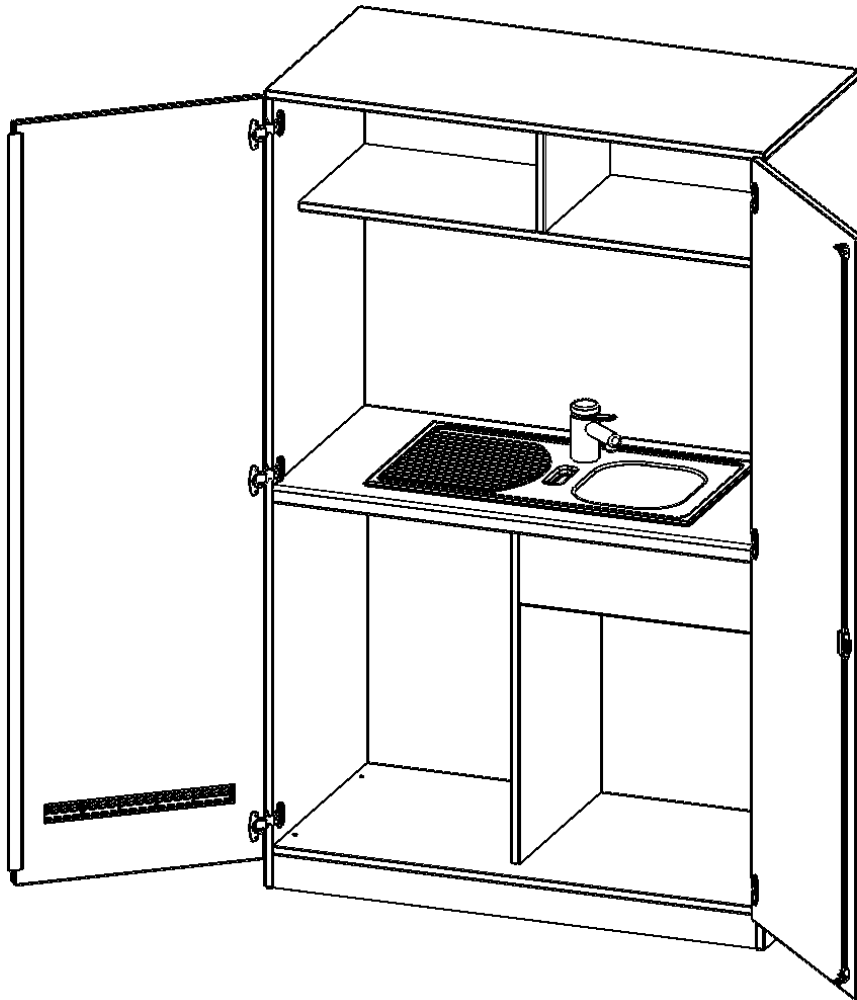

Artikelnummer	P12065KUEKK	
Breite / Höhe / Tiefe	1200 mm / 1900 mm / 600 mm	47.2" / 74.8" / 23.6"
Ordnerhöhen	5	
Konstruktionsböden	1	
Fächer	4	
Montageart	Freistehend	
Einsatzbereich	Grundschule, Weiterführende Schule, Büro und Objekt, Konferenzraum	
Material	Melaminplatte	
Bauart	Abschließbar, Mittelwand	
Produktlinie	evo180	

Möbelwerk Niesky GmbH
Neuhofer Straße 4-6
02906 Niesky
Deutschland

T +49 3588 2537-0
F +49 3588 2537-30
E info@moebelwerk-niesky.de
www.moebelwerk-niesky.de

© Copyright by Möbelwerk Niesky GmbH

25.09.2025
Seite 2/2