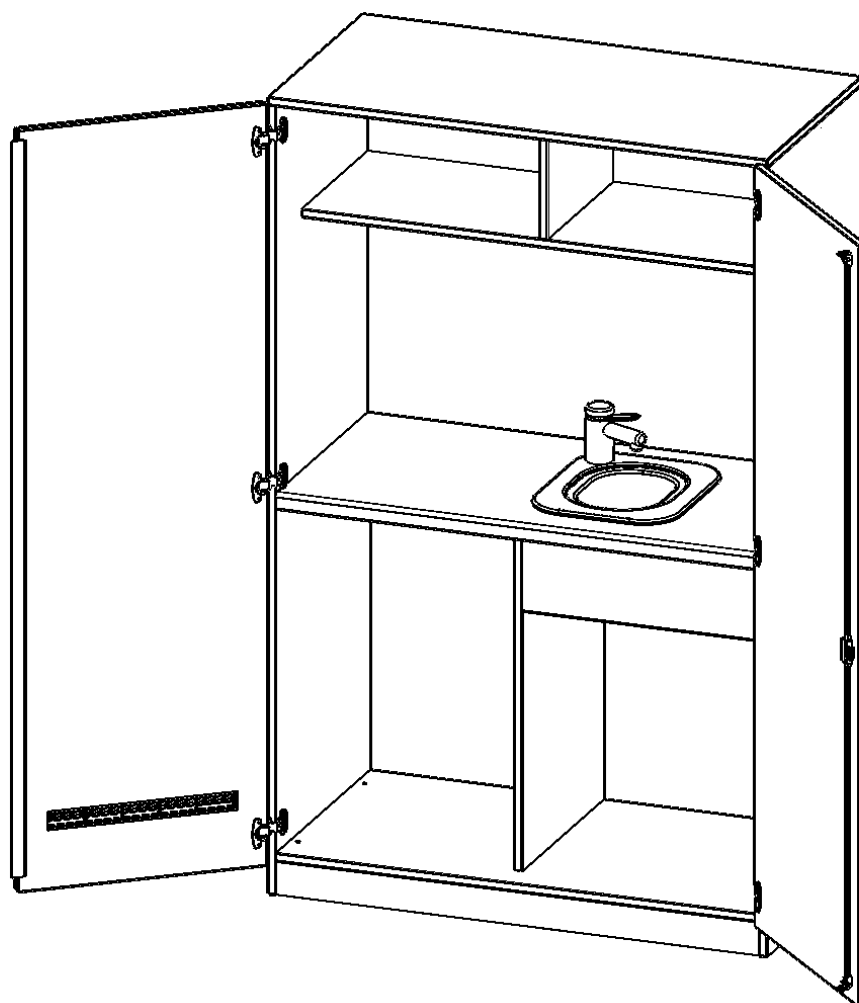

P12065KUEK

PRODUKTDATENBLATT
WWW.MOEBELWERK-NIESKY.DE

SCHRANKKÜCHE, 5 ORDNERHÖHEN - SERIE EVO180

B/H/T: 120X190X60 CM, SPÜLE MIT ABTROPF, PLATZ FÜR KÜHLSCHRANK, MIT SOCKEL (81 MM)

PRODUKTBESCHREIBUNG

Die praktische Schrankküche zur Zubereitung des aufmunternden Zwischendurch-Kaffees oder eines Pausensnacks,

In die wasserfeste Arbeitsplatte ist ein Edelstahlspülbecken mit Abtropffläche eingelassen. Eine Mischbatterie (Hochdruck) ist im Lieferumfang inkludiert.

Im oberen Bereich des Schrankes befindet sich ein Regal mit 2 Fächern.

Zubehör

EIGENSCHAFTEN

- mit Arbeitsplatte
- Edelstahlbecken- und Abtropffläche
- inklusive Mischbatterie (Hochdruck, ohne Montage)
- Platz für Kühlschrank (B/H/T 50,5x82x52 cm)
- Anschlussbereich Wasser: Höhe von Oberkante Fußboden zwischen 12 cm und 70cm, Breite 60cm
- ohne Anschlussleistungen Wasser und Strom

Freistehend

Artikelnummer	P12065KUEK	
Breite / Höhe / Tiefe	1200 mm / 1900 mm / 600 mm	47.2" / 74.8" / 23.6"
Ordnerhöhen	5	
Konstruktionsböden	1	
Fächer	4	
Montageart	Freistehend	
Einsatzbereich	Grundschule, Weiterführende Schule, Büro und Objekt, Konferenzraum	
Material	Melaminplatte	
Bauart	Abschließbar, Mittelwand	
Produktlinie	evo180	