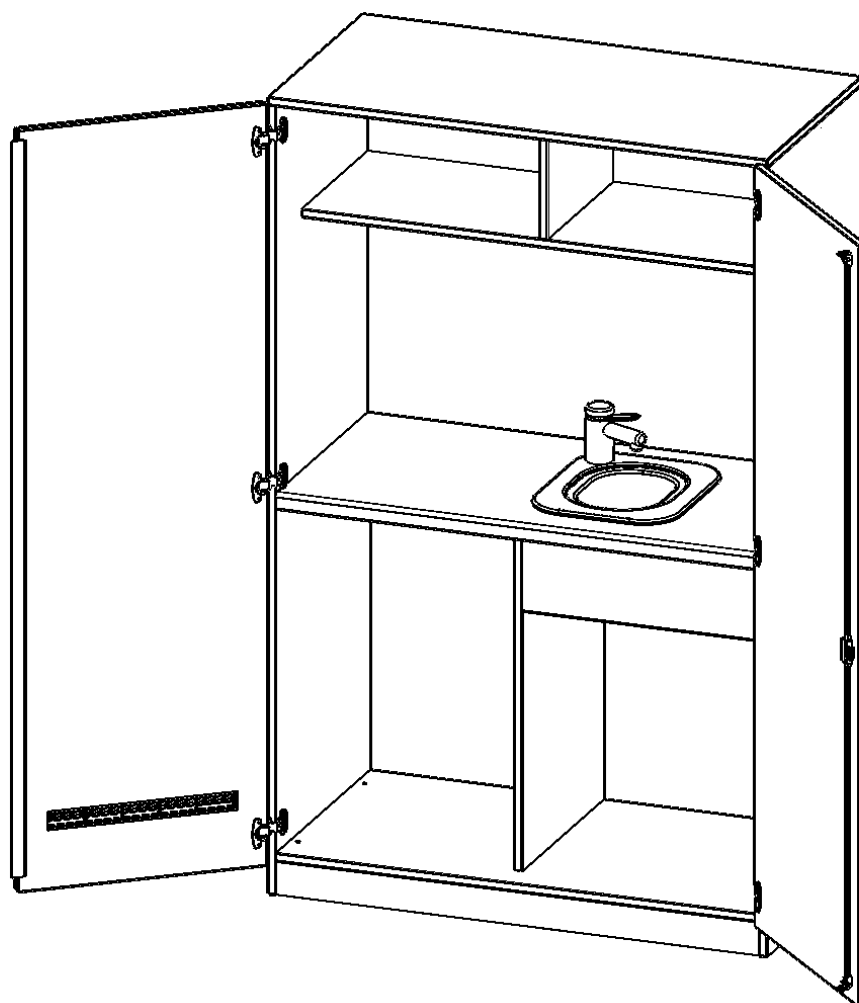

Artikelnummer	P12065KUEK	
Breite / Höhe / Tiefe	1200 mm / 1900 mm / 600 mm	47.2" / 74.8" / 23.6"
Ordnerhöhen	5	
Konstruktionsböden	1	
Fächer	4	
Montageart	Freistehend	
Einsatzbereich	Grundschule, Weiterführende Schule, Büro und Objekt, Konferenzraum	
Material	Melaminplatte	
Bauart	Abschließbar, Mittelwand	
Produktlinie	evo180	

Möbelwerk Niesky GmbH
Neuhofer Straße 4-6
02906 Niesky
Deutschland

T +49 3588 2537-0
F +49 3588 2537-30
E info@moebelwerk-niesky.de
www.moebelwerk-niesky.de

© Copyright by Möbelwerk Niesky GmbH

25.09.2025
Seite 2/2