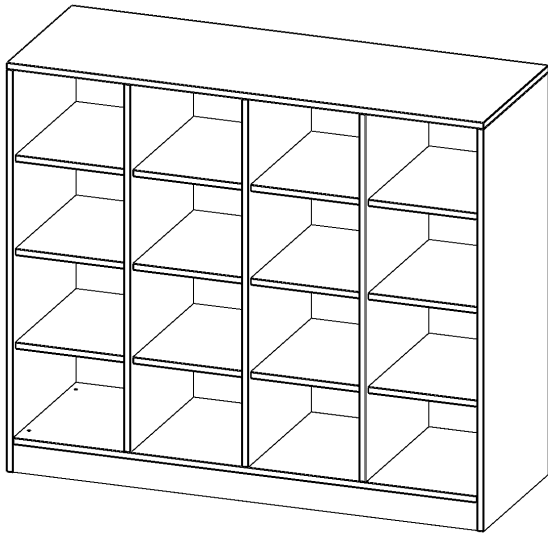

R13953KLRB

PRODUKTDATENBLATT
WWW.MOEBELWERK-NIESKY.DE

TASCHENREGAL, 3 ORDNERHÖHEN - SERIE EVO180

B/H/T: 138,7X118X50 CM, 16 HALBHOHE FÄCHER, MIT SOCKEL (81 MM)

PRODUKTBESCHREIBUNG

Die evo180 Regale und Schränke in verschiedenen Höhen und Breiten sind ein Kernstück unseres evo180 Schrankwandprogrammes. Die Rückwand ist als Sichtrückwand ausgeführt, dementsprechend eignen sich alle evo180 Einzelregale oder Regalwände auch als Raumteiler. Der Sockel hat eine Höhe von 81 mm und ist an der Unterseite mit bodenschonenden Kunststoffgleitern ausgestattet.

Alle Regale werden aus melaminharzbeschichteter E1-Feinspanplatte gefertigt, die FSC zertifiziert und formaldehydfrei sind. Als Kanten verwenden wir besonders robuste 2 mm starke ABS Kanten, die unter hoher Temperatur fest verleimt werden. Bitte wählen Sie Ihr Wunschdekor aus unserer Dekorpalette aus.

Die Einlegeböden sind im Raster von 32 mm verstellbar. Unsere hochwertigen Bodenträger verfügen über einen "Ausziehstop", so wird verhindert, dass Böden mit Inhalt darauf aus dem Regal oder Schrank rutschen können.

- Regal für Schultaschen & -ranzen, 3 Ordnerhöhen
- mittelgroße Fächer, Fachmaße B/H/T: 32,2x25,1x48,4 cm
- Höhe 118 cm für Standard Ordner
- Sichtrückwand, Regal mit Sockel

Zubehör

Freistehend

Artikelnummer	R13953KLRB	
Breite / Höhe / Tiefe	1387 mm / 1180 mm / 500 mm	54.6" / 46.5" / 19.7"
Ordnerhöhen	3	
Konstruktionsböden	12	
Fächer	18	
Montageart	Freistehend	
Einsatzbereich	Kindergarten, Grundschule, Weiterführende Schule	
Material	Melaminplatte	
Produktlinie	evo180	
Bauart	Mittelwand, Untermodul	