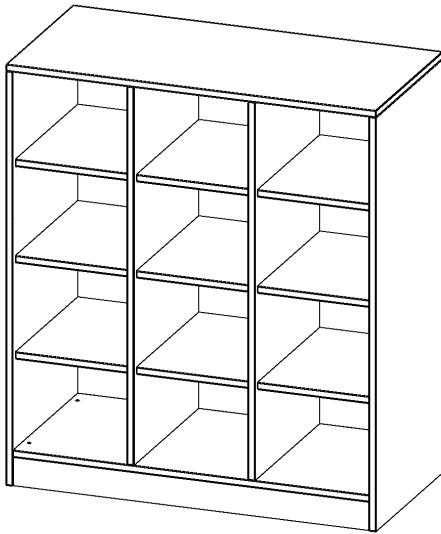

R10553KLRB

PRODUKTDATENBLATT
WWW.MOEBELWERK-NIESKY.DE

TASCHENREGAL, 3 ORDNERHÖHEN - SERIE EVO180

B/H/T: 104,5X118X50 CM, 12 HALBHOHE FÄCHER, MIT SOCKEL (81 MM)

PRODUKTBESCHREIBUNG

Die evo180 Regale und Schränke in verschiedenen Höhen und Breiten sind ein Kernstück unseres evo180 Schrankwandprogrammes. Die Rückwand ist als Sichtrückwand ausgeführt, dementsprechend eignen sich alle evo180 Einzelregale oder Regalwände auch als Raumteiler. Der Sockel hat eine Höhe von 81 mm und ist an der Unterseite mit bodenschonenden Kunststoffgleitern ausgestattet.

Alle Regale werden aus melaminharzbeschichteter E1-Feinspanplatte gefertigt, die FSC zertifiziert und formaldehydfrei sind. Als Kanten verwenden wir besonders robuste 2 mm starke ABS Kanten, die unter hoher Temperatur fest verleimt werden. Bitte wählen Sie Ihr Wunschdekor aus unserer Dekorpalette aus.

Die Einlegeböden sind im Raster von 32 mm verstellbar. Unsere hochwertigen Bodenträger verfügen über einen "Ausziehstop", so wird verhindert, dass Böden mit Inhalt darauf aus dem Regal oder Schrank rutschen können.

- Regal für Schultaschen & -ranzen, 3 Ordnerhöhen
- mittelgroße Fächer, Fachmaße B/H/T: 32,2x25,1x39 cm
- Höhe 118 cm für Standard Ordner
- Sichtrückwand, Regal mit Sockel

Zubehör

Freistehend

Artikelnummer	R10553KLRB	
Breite / Höhe / Tiefe	1045 mm / 1180 mm / 500 mm	41.1" / 46.5" / 19.7"
Ordnerhöhen	3	
Konstruktionsböden	9	
Fächer	12	
Montageart	Freistehend	
Einsatzbereich	Kindergarten, Grundschule, Weiterführende Schule	
Material	Melaminplatte	
Produktlinie	evo180	
Bauart	Mittelwand, Untermodul	