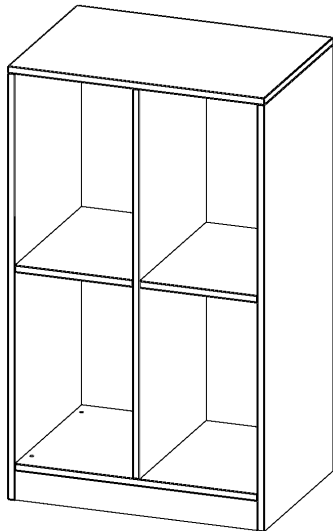

R7053KLR

PRODUKTDATENBLATT
WWW.MOEBELWERK-NIESKY.DE

TASCHENREGAL, 3 ORDNERHÖHEN - SERIE EVO180

B/H/T: 70,3X118X50 CM, 4 HOHE FÄCHER, MIT SOCKEL (81 MM)

PRODUKTBESCHREIBUNG

Die evo180 Regale und Schränke in verschiedenen Höhen und Breiten sind ein Kernstück unseres evo180 Schrankwandprogrammes. Die Rückwand ist als Sichtrückwand ausgeführt, dementsprechend eignen sich alle evo180 Einzelregale oder Regalwände auch als Raumteiler. Der Sockel hat eine Höhe von 81 mm und ist an der Unterseite mit bodenschonenden Kunststoffgleitern ausgestattet.

Alle Regale werden aus melaminharzbeschichteter E1-Feinspanplatte gefertigt, die FSC zertifiziert und formaldehydfrei sind. Als Kanten verwenden wir besonders robuste 2 mm starke ABS Kanten, die unter hoher Temperatur fest verleimt werden. Bitte wählen Sie Ihr Wunschdekor aus unserer Dekorpalette aus.

Die Einlegeböden sind im Raster von 32 mm verstellbar. Unsere hochwertigen Bodenträger verfügen über einen "Ausziehstop", so wird verhindert, dass Böden mit Inhalt darauf aus dem Regal oder Schrank rutschen können.

- Regal für Schultaschen & -ranzen, 3 Ordnerhöhen
- große Fächer, Fachmaße B/H/T: 32,2x52,1x39 cm
- Höhe 118 cm für Standard Ordner
- Sichtrückwand, Regal mit Sockel

Zubehör

Freistehend

Artikelnummer	R7053KLR	
Breite / Höhe / Tiefe	703 mm / 1180 mm / 500 mm	27.7" / 46.5" / 19.7"
Ordnerhöhen	3	
Konstruktionsböden	2	
Fächer	4	
Montageart	Freistehend	
Einsatzbereich	Kindergarten, Grundschule, Weiterführende Schule	
Material	Melaminplatte	
Produktlinie	evo180	
Bauart	Mittelwand, Untermodul	