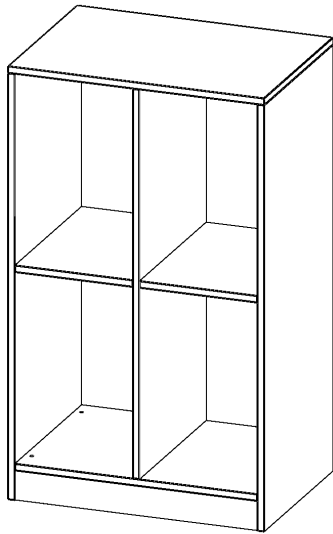

R7053KLR

PRODUKTDATENBLATT
WWW.MOEBELWERK-NIESKY.DE

TASCHENREGAL, 3 ORDNERHÖHEN - SERIE EVO180

B/H/T: 70,3X118X50 CM, 4 HOHE FÄCHER, MIT SOCKEL (81 MM)

PRODUKTBESCHREIBUNG

Die evo180 Regale und Schränke in verschiedenen Höhen und Breiten sind ein Kernstück unseres evo180 Schrankwandprogrammes. Die Rückwand ist als Sichtrückwand ausgeführt, dementsprechend eignen sich alle evo180 Einzelregale oder Regalwände auch als Raumteiler. Der Sockel hat eine Höhe von 81 mm und ist an der Unterseite mit bodenschonenden Kunststoffgleitern ausgestattet.

Alle Regale werden aus melaminharzbeschichteter E1-Feinspanplatte gefertigt, die FSC zertifiziert und formaldehydfrei sind. Als Kanten verwenden wir besonders robuste 2 mm starke ABS Kanten, die unter hoher Temperatur fest verleimt werden. Bitte wählen Sie Ihr Wunschdekor aus unserer Dekorpalette aus.

Die Einlegeböden sind im Raster von 32 mm verstellbar. Unsere hochwertigen Bodenträger verfügen über einen "Ausziehstop", so wird verhindert, dass Böden mit Inhalt darauf aus dem Regal oder Schrank rutschen können.

- Regal für Schultaschen & -ranzen, 3 Ordnerhöhen
- große Fächer, Fachmaße B/H/T: 32,2x52,1x39 cm
- Höhe 118 cm für Standard Ordner
- Sichtrückwand, Regal mit Sockel

Zubehör

Freistehend

Artikelnummer	R7053KLR	
Breite / Höhe / Tiefe	703 mm / 1180 mm / 500 mm	27.7" / 46.5" / 19.7"
Ordnerhöhen	3	
Konstruktionsböden	2	
Fächer	4	
Montageart	Freistehend	
Einsatzbereich	Kindergarten, Grundschule, Weiterführende Schule	
Material	Melaminplatte	
Produktlinie	evo180	
Bauart	Mittelwand, Untermodul	