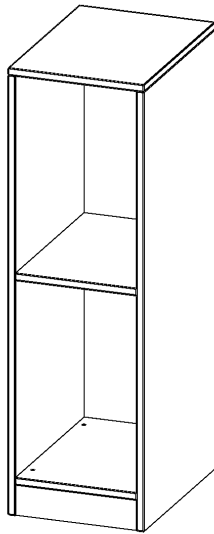

R3653KLR

PRODUKTDATENBLATT  
WWW.MOEBELWERK-NIESKY.DE

## TASCHENREGAL MIT GROSSEN FÄCHERN, 3 ORDNERHÖHEN - SERIE EVO180

B/H/T: 36,1X118X50 CM, 2 HOHE FÄCHER, MIT SOCKEL (81 MM)

### PRODUKTBESCHREIBUNG

Die evo180 Regale und Schränke in verschiedenen Höhen und Breiten sind ein Kernstück unseres evo180 Schrankwandprogrammes. Die Rückwand ist als Sichtrückwand ausgeführt, dementsprechend eignen sich alle evo180 Einzelregale oder Regalwände auch als Raumteiler. Der Sockel hat eine Höhe von 81 mm und ist an der Unterseite mit bodenschonenden Kunststoffgleitern ausgestattet.

### EIGENSCHAFTEN

- Regal für Schultaschen & -ranzen, 3 Ordnerhöhen
- große Fächer, Fachmaße B/H/T: 32,2x52,1x39 cm
- Höhe 118 cm für Standard Ordner
- Sichtrückwand
- Regal mit Sockel