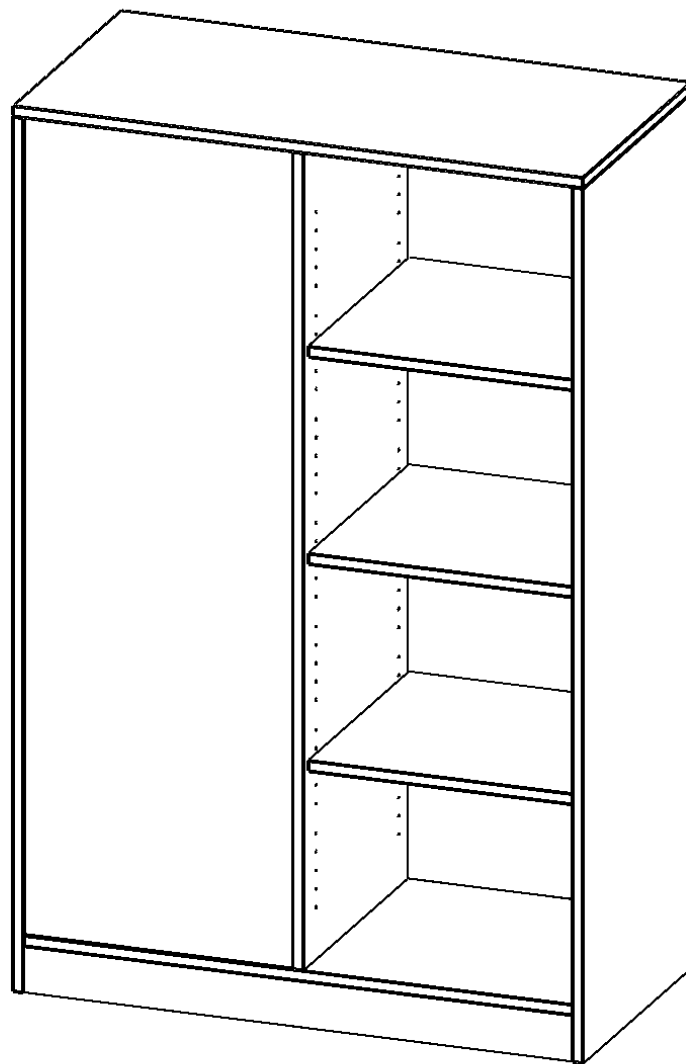

### PRODUKTBESCHREIBUNG

Unsere evo180 Raumteiler Regale sind etwas ganz Besonderes - sie haben zwei Gesichter! Die Raumteiler Regale verfügen über offene Regalfächer auf beiden Seiten, die Raumteiler Schränke haben auf jeder Seite jeweils eine abschließbare Tür. Damit sind sie von beiden Seiten nutzbar. Daraus ergeben sich ganz neue Gestaltungsmöglichkeiten für Ihre Räume.

Alle Raumteiler Regale und Schränke werden aus melaminharzbeschichteter E1-Feinspanplatte gefertigt, die FSC zertifiziert und formaldehydfrei sind. Als Kanten verwenden wir besonders robuste 2 mm starke ABS Kanten, die unter hoher Temperatur fest verleimt werden. Bitte wählen Sie Ihr Wunschdekor aus unserer Dekorpalette aus. Die Einlegeböden sind im Raster von 32 mm verstellbar. Unsere hochwertigen Bodenträger verfügen über einen "Ausziehstop", so wird verhindert, dass Böden mit Inhalt darauf aus dem Regal oder Schrank rutschen können. Die Ausführung der Rückwand auf der linken Seite erfolgt im Korpus-Dekor.

### EIGENSCHAFTEN

- Raumteiler Regal
- wechselseitig nutzbare Fächer
- Höhe 154 cm
- mit Sockel

### Zubehör

Freistehend

|                       |  |                       |
|-----------------------|--|-----------------------|
| Artikelnummer         | B10054RTRR                                       |                       |
| Breite / Höhe / Tiefe | 1000 mm / 1540 mm / 500 mm                       | 39.4" / 60.6" / 19.7" |
| Ordnerhöhen           | 4  |                       |
| Einlegeböden          | 6  |                       |
| Fächer                | 8  |                       |
| Montageart            | Freistehend                                      |                       |
| Einsatzbereich        | Kindergarten, Grundschule, Weiterführende Schule |                       |
| Material              | Melaminplatte                                    |                       |
| Produktlinie          | evo180   |                       |