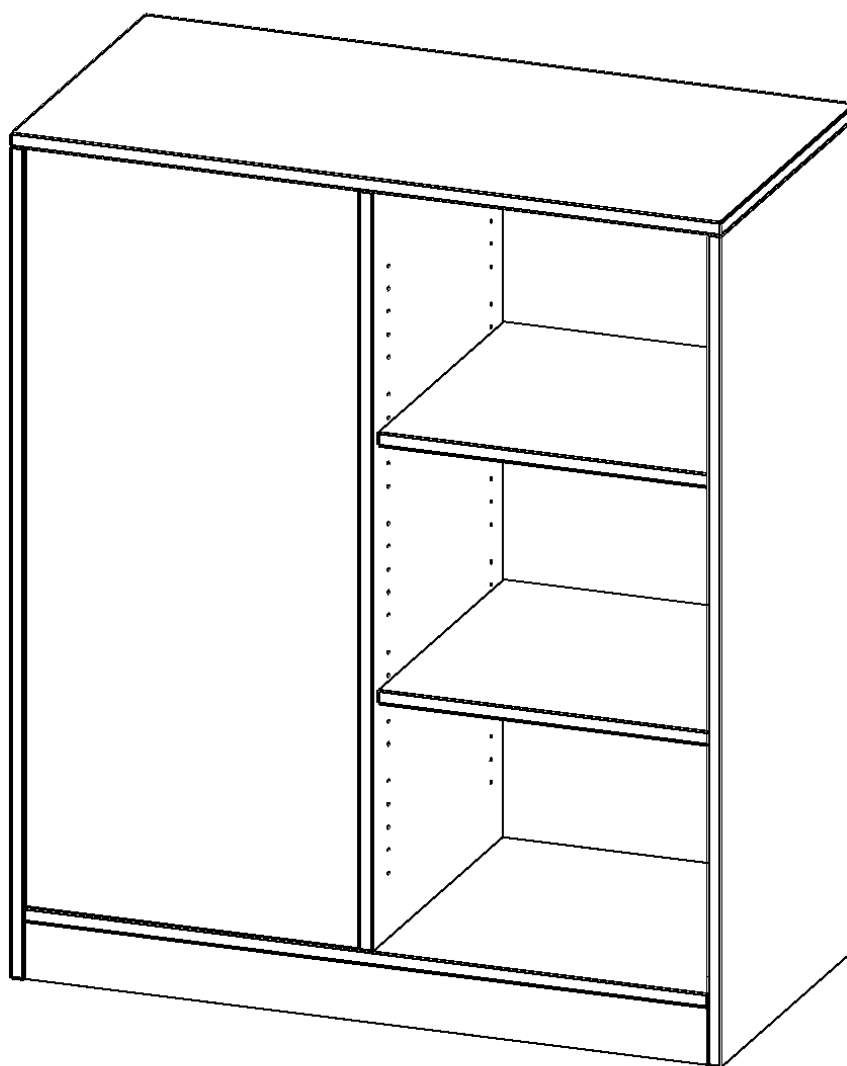

B10053RTRR

PRODUKTDATENBLATT
WWW.MOEBELWERK-NIESKY.DE

RAUMTEILER REGAL, 3 ORDNERHÖHEN - SERIE EVO180

B/H/T: 100X118X50 CM, 6 FÄCHER, WECHSELSEITIG ANGEORDNET, MIT SOCKEL (81 MM)

PRODUKTBESCHREIBUNG

Unsere evo180 Raumteiler Regale sind etwas ganz Besonderes - sie haben zwei Gesichter! Die Raumteiler Regale verfügen über offene Regalfächer auf beiden Seiten, die Raumteiler Schränke haben auf jeder Seite jeweils eine abschließbare Tür. Damit sind sie von beiden Seiten nutzbar. Daraus ergeben sich ganz neue Gestaltungsmöglichkeiten für Ihre Räume.

Alle Raumteiler Regale und Schränke werden aus melaminharzbeschichteter E1-Feinspanplatte gefertigt, die FSC zertifiziert und formaldehydfrei sind. Als Kanten verwenden wir besonders robuste 2 mm starke ABS Kanten, die unter hoher Temperatur fest verleimt werden. Bitte wählen Sie Ihr Wunschdekor aus unserer Dekorpalette aus. Die Einlegeböden sind im Raster von 32 mm verstellbar. Unsere hochwertigen Bodenträger verfügen über einen "Ausziehstop", so wird verhindert, dass Böden mit Inhalt darauf aus dem Regal oder Schrank rutschen können. Die Ausführung der Rückwand auf der linken Seite erfolgt im Korpus-Dekor.

Konfigurieren Sie Ihren Wunsch Raumteiler, indem Sie bei den angebotenen Varianten Ihre Auswahl treffen.

EIGENSCHAFTEN

- Raumteiler Regal
- wechselseitig nutzbare Fächer
- Höhe 118 cm
- mit Sockel

Zubehör

Freistehend

Artikelnummer	B10053RTRR	
Breite / Höhe / Tiefe	1000 mm / 1180 mm / 500 mm	39.4" / 46.5" / 19.7"
Ordnerhöhen	3	
Einlegeböden	4	
Fächer	6	
Montageart	Freistehend	
Einsatzbereich	Kindergarten, Grundschule, Weiterführende Schule	
Material	Melaminplatte	
Produktlinie	evo180	