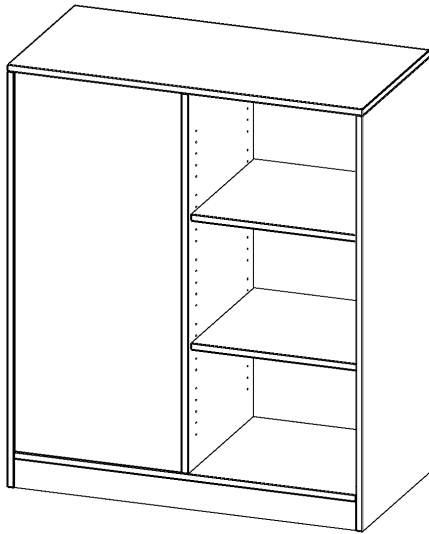

B10053RTRR

PRODUKTDATENBLATT
WWW.MOEBELWERK-NIESKY.DE

RAUMTEILER REGAL, 3 ORDNERHÖHEN - SERIE EVO180

B/H/T: 100X118X50 CM, 6 FÄCHER, WECHSELSEITIG ANGEORDNET, MIT SOCKEL (81 MM)

PRODUKTBESCHREIBUNG

Unsere evo180 Raumteiler Regale sind etwas ganz Besonderes - sie haben zwei Gesichter! Die Raumteiler Regale verfügen über offene Regalfächer auf beiden Seiten, die Raumteiler Schränke haben auf jeder Seite jeweils eine abschließbare Tür. Damit sind sie von beiden Seiten nutzbar. Daraus ergeben sich ganz neue Gestaltungsmöglichkeiten für Ihre Räume.

Alle Raumteiler Regale und Schränke werden aus melaminharzbeschichteter E1-Feinspanplatte gefertigt, die FSC zertifiziert und formaldehydfrei sind. Als Kanten verwenden wir besonders robuste 2 mm starke ABS Kanten, die unter hoher Temperatur fest verleimt werden. Bitte wählen Sie Ihr Wunschdekor aus unserer Dekorpalette aus. Die Einlegeböden sind im Raster von 32 mm verstellbar. Unsere hochwertigen Bodenträger verfügen über einen "Ausziehstop", so wird verhindert, dass Böden mit Inhalt darauf aus dem Regal oder Schrank rutschen können. Die Ausführung der Rückwand auf der linken Seite erfolgt im Korpus-Dekor.

Konfigurieren Sie Ihren Wunsch Raumteiler, indem Sie bei den angebotenen Varianten Ihre Auswahl treffen.

EIGENSCHAFTEN

- Raumteiler Regal
- wechselseitig nutzbare Fächer
- Höhe 118 cm
- mit Sockel

Zubehör

Freistehend

Artikelnummer	B10053RTRR	
Breite / Höhe / Tiefe	1000 mm / 1180 mm / 500 mm	39.4" / 46.5" / 19.7"
Ordnerhöhen	3	
Einlegeböden	4	
Fächer	6	
Montageart	Freistehend	
Einsatzbereich	Kindergarten, Grundschule, Weiterführende Schule	
Material	Melaminplatte	
Produktlinie	evo180	