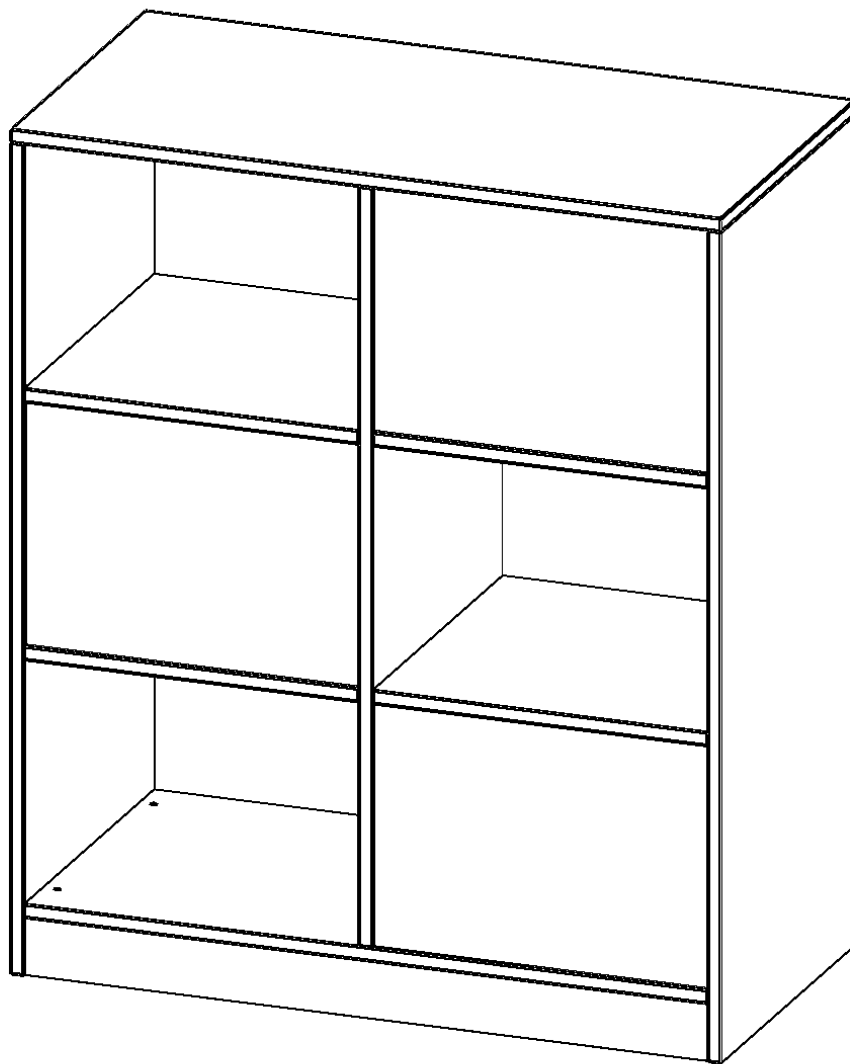

## RAUMTEILER REGAL, 3 ORDNERHÖHEN - SERIE EVO180

B/H/T: 100X118X50 CM, 6 FÄCHER, WECHSELSEITIG ANGEORDNET, MIT SOCKEL (81 MM)

### PRODUKTBESCHREIBUNG

Unsere evo180 Raumteiler Regale sind etwas ganz Besonderes - sie haben zwei Gesichter! Die Raumteiler Regale verfügen über offene Regalfächer auf beiden Seiten. Damit sind sie von beiden Seiten nutzbar. Daraus ergeben sich ganz neue Gestaltungsmöglichkeiten für Ihre Räume.

Alle Raumteiler Regale und Schränke werden aus melaminharzbeschichteter E1-Feinspanplatte gefertigt, die FSC zertifiziert und formaldehydfrei sind. Als Kanten verwenden wir besonders robuste 2 mm starke ABS Kanten, die unter hoher Temperatur fest verleimt werden. Bitte wählen Sie Ihr Wunschdekor aus unserer Dekorpalette aus. Die Ausführung der Rückwandsegmente aller Fächer erfolgt im Korpus-Dekor.

### EIGENSCHAFTEN

- Raumteiler Regal
- wechselseitig nutzbare Fächer
- Höhe 118 cm
- mit Sockel

Freistehend

Artikelnummer	B10053RTW	
Breite / Höhe / Tiefe	1000 mm / 1180 mm / 500 mm	39.4" / 46.5" / 19.7"
Ordnerhöhen	3	
Konstruktionsböden	4	
Fächer	6	
Montageart	Freistehend	
Einsatzbereich	Kindergarten, Grundschule, Weiterführende Schule	
Material	Melaminplatte	
Produktlinie	evo180	