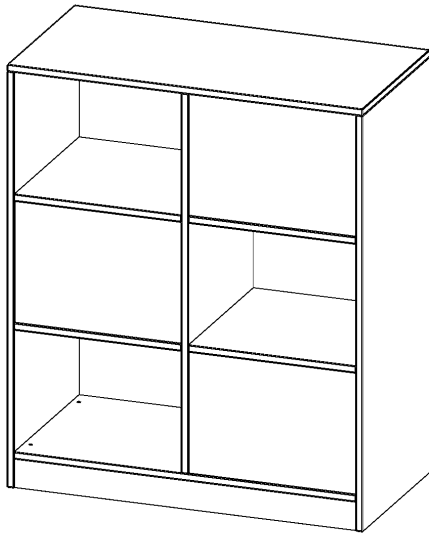

## RAUMTEILER REGAL, 3 ORDNERHÖHEN - SERIE EVO180

B/H/T: 100X118X50 CM, 6 FÄCHER, WECHSELSEITIG ANGEORDNET, MIT SOCKEL (81 MM)

### PRODUKTBESCHREIBUNG

Unsere evo180 Raumteiler Regale sind etwas ganz Besonderes - sie haben zwei Gesichter! Die Raumteiler Regale verfügen über offene Regalfächer auf beiden Seiten. Damit sind sie von beiden Seiten nutzbar. Daraus ergeben sich ganz neue Gestaltungsmöglichkeiten für Ihre Räume.

Alle Raumteiler Regale und Schränke werden aus melaminharzbeschichteter E1-Feinspanplatte gefertigt, die FSC zertifiziert und formaldehydfrei sind. Als Kanten verwenden wir besonders robuste 2 mm starke ABS Kanten, die unter hoher Temperatur fest verleimt werden. Bitte wählen Sie Ihr Wunschdekor aus unserer Dekorpalette aus. Die Ausführung der Rückwandsegmente aller Fächer erfolgt im Korpus-Dekor.

### EIGENSCHAFTEN

- Raumteiler Regal
- wechselseitig nutzbare Fächer
- Höhe 118 cm
- mit Sockel

Freistehend

Artikelnummer	B10053RTW	
Breite / Höhe / Tiefe	1000 mm / 1180 mm / 500 mm	39.4" / 46.5" / 19.7"
Ordnerhöhen	3	
Konstruktionsböden	4	
Fächer	6	
Montageart	Freistehend	
Einsatzbereich	Kindergarten, Grundschule, Weiterführende Schule	
Material	Melaminplatte	
Produktlinie	evo180	