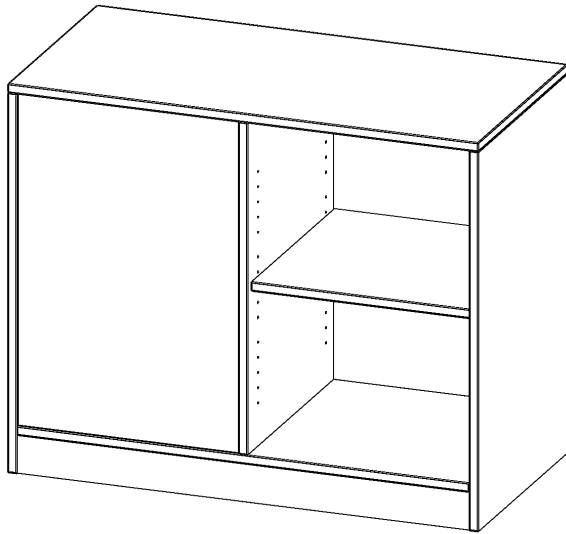

B10052RTRR

PRODUKTDATENBLATT
WWW.MOEBELWERK-NIESKY.DE

RAUMTEILER REGAL, 2 ORDNERHÖHEN - SERIE EVO180

B/H/T: 100X82X50 CM, 4 FÄCHER, WECHSELSEITIG ANGEORDNET, MIT SOCKEL (81 MM)

PRODUKTBESCHREIBUNG

Unsere evo180 Raumteiler Regale sind etwas ganz Besonderes - sie haben zwei Gesichter! Die Raumteiler Regale verfügen über offene Regalfächer auf beiden Seiten, die Raumteiler Schränke haben auf jeder Seite jeweils eine abschließbare Tür. Damit sind sie von beiden Seiten nutzbar. Daraus ergeben sich ganz neue Gestaltungsmöglichkeiten für Ihre Räume.

Alle Raumteiler Regale und Schränke werden aus melaminharzbeschichteter E1-Feinspanplatte gefertigt, die FSC zertifiziert und formaldehydfrei sind. Als Kanten verwenden wir besonders robuste 2 mm starke ABS Kanten, die unter hoher Temperatur fest verleimt werden. Bitte wählen Sie Ihr Wunschdekor aus unserer Dekorpalette aus. Die Einlegeböden sind im Raster von 32 mm verstellbar. Unsere hochwertigen Bodenträger verfügen über einen "Ausziehstop", so wird verhindert, dass Böden mit Inhalt darauf aus dem Regal oder Schrank rutschen können. Die Ausführung der Rückwand auf der linken Seite erfolgt im Korpus-Dekor.

Konfigurieren Sie Ihren Wunsch Raumteiler, indem Sie bei den angebotenen Varianten Ihre Auswahl treffen.

EIGENSCHAFTEN

- Raumteiler Regal
- wechselseitig nutzbare Fächer
- Höhe 82 cm
- mit Sockel

Zubehör

Artikelnummer	B10052RTRR	
Breite / Höhe / Tiefe	1000 mm / 820 mm / 500 mm	39.4" / 32.3" / 19.7"
Ordnerhöhen	2	
Einlegeböden	2	
Fächer	4	
Montageart	Freistehend	
Einsatzbereich	Kindergarten, Grundschule, Weiterführende Schule	
Material	Melaminplatte	
Produktlinie	evo180	