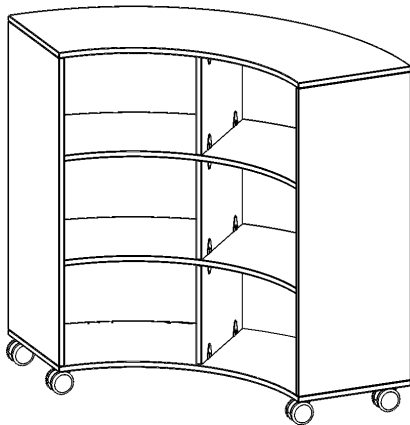

C14043VKP

PRODUKTDATENBLATT
WWW.MOEBELWERK-NIESKY.DE

FAHRBARES VIERTELKREISREGAL, VERSCHIEDENE ORDNERHÖHEN - SERIE EVO180

B/H/T: 139,6X118X40 CM, RÜCKWAND AUS PLEXIGLAS

PRODUKTBESCHREIBUNG

Die fahrbaren Viertel- & Sechstelkreisregale haben den Bogen raus! Mit ihrer Hilfe sind ganz besondere Regalkombinationen im Klassenzimmer oder in anderen Räumen möglich. Mit ihren 40 cm breiten Seiten lassen sie sich mit 40 cm tiefen Schränken und Regalen kombinieren. Die Rollen haben die selbe Höhe wie der Sockel aller anderen evo180 Schränke und Regale. Lassen Sie Ihrer Fantasie freien Lauf. Durch den Einsatz der 5. Rolle unter dem Bogenregal ist das Kipprisiko minimiert und ein sicheres Verfahren möglich.

Die Modelle sind wahlweise in 2 oder 3 Ordnerhöhen und mit verschiedenen Rückwandvariationen erhältlich - ohne Rückwand, mit Plexiglas oder mit Lochblechrückwand.

Alle Bogenregale werden aus melaminharzbeschichteter E1-Feinspanplatte gefertigt, die FSC zertifiziert und formaldehydfrei sind. Als Kanten verwenden wir besonders robuste 2 mm starke ABS Kanten, die unter hoher Temperatur fest verleimt werden. Bitte wählen Sie Ihr Wunschdekor aus unserer Dekorpalette aus. Die Einlegeböden sind im Raster von 32 mm verstellbar. Unsere hochwertigen Bodenträger verfügen über einen "Ausziehstop", so wird verhindert, dass Böden mit Inhalt darauf aus dem Regal oder Schrank rutschen können.

Konfigurieren Sie Ihren Wunsch Bogenschrank, indem Sie bei den angebotenen Varianten Ihre Auswahl treffen.

EIGENSCHAFTEN

- Viertelkreisregal
- 2 verschiedene Höhen
- Plexiglas-Rückwand (andere Ausführungen oder ohne Lochblech möglich)
- kombinierbar mit 40 cm tiefen evo180-Modellen
- fahrbar, 5 Rollen, 2 mit Bremse