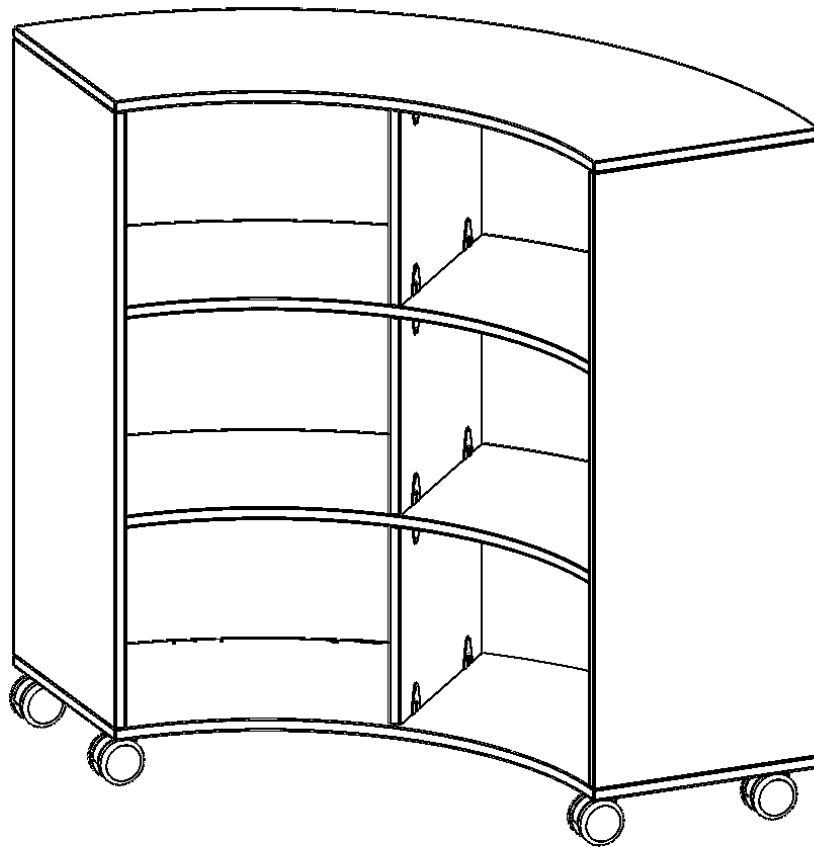

C14043VKP

PRODUKTDATENBLATT
WWW.MOEBELWERK-NIESKY.DE

FAHRBARES VIERTELKREISREGAL, VERSCHIEDENE ORDNERHÖHEN - SERIE EVO180

B/H/T: 139,6X118X40 CM, RÜCKWAND AUS PLEXIGLAS

PRODUKTBESCHREIBUNG

Die fahrbaren Viertel- & Sechstelkreisregale haben den Bogen raus! Mit ihrer Hilfe sind ganz besondere Regalkombinationen im Klassenzimmer oder in anderen Räumen möglich. Mit ihren 40 cm breiten Seiten lassen sie sich mit 40 cm tiefen Schränken und Regalen kombinieren. Die Rollen haben die selbe Höhe wie der Sockel aller anderen evo180 Schränke und Regale. Lassen Sie Ihrer Fantasie freien Lauf. Durch den Einsatz der 5. Rolle unter dem Bogenregal ist das Kipprisiko minimiert und ein sicheres Verfahren möglich.

Die Modelle sind wahlweise in 2 oder 3 Ordnerhöhen und mit verschiedenen Rückwandvariationen erhältlich - ohne Rückwand, mit Plexiglas oder mit Lochblechrückwand.

Alle Bogenregale werden aus melaminharzbeschichteter E1-Feinspanplatte gefertigt, die FSC zertifiziert und formaldehydfrei sind. Als Kanten verwenden wir besonders robuste 2 mm starke ABS Kanten, die unter hoher Temperatur fest verleimt werden. Bitte wählen Sie Ihr Wunschdekor aus unserer Dekorpalette aus. Die Einlegeböden sind im Raster von 32 mm verstellbar. Unsere hochwertigen Bodenträger verfügen über einen "Ausziehstop", so wird verhindert, dass Böden mit Inhalt darauf aus dem Regal oder Schrank rutschen können.

Zubehör

Freistehend

Fahrbar

Artikelnummer	C14043VKP	
Breite / Höhe / Tiefe	1396 mm / 1180 mm / 400 mm	55" / 46.5" / 15.7"
Ordnerhöhen	3	
Einlegeböden	4	
Fächer	6	
Montageart	Freistehend, Fahrbar	
Einsatzbereich	Kindergarten, Grundschule, Weiterführende Schule, Büro und Objekt, Konferenzraum	
Material	Acrylglas, Melaminplatte	
Produktlinie	evo180	