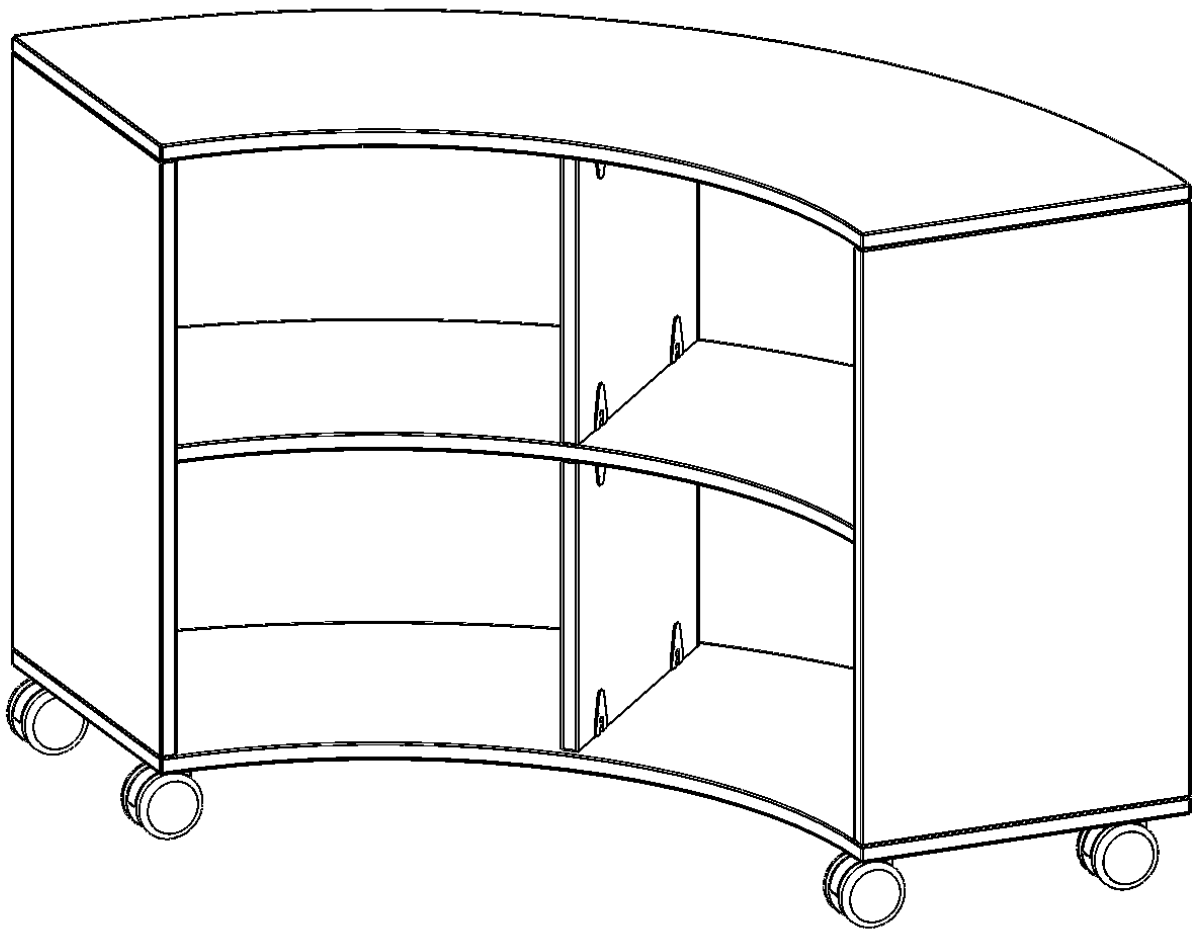

C14043VK

PRODUKTDATENBLATT
WWW.MOEBELWERK-NIESKY.DE

FAHRBARES VIERTELKREISREGAL - SERIE EVO180

B/H/T: 139,6X118X40 CM, 3 ORDNERHÖHEN, OHNE RÜCKWAND

PRODUKTBESCHREIBUNG

Die fahrbaren Viertel- & Sechstelkreisregale haben den Bogen raus! Mit ihrer Hilfe sind ganz besondere Regalkombinationen im Klassenzimmer oder in anderen Räumen möglich. Mit ihren 40 cm breiten Seiten lassen sie sich mit 40 cm tiefen Schränken und Regalen kombinieren. Die Rollen haben die selbe Höhe wie der Sockel aller anderen evo180 Schränke und Regale. Lassen Sie Ihrer Fantasie freien Lauf.

Alle Bogenregale werden aus melaminharzbeschichteter E1-Feinspanplatte gefertigt, die FSC zertifiziert und formaldehydfrei sind. Als Kanten verwenden wir besonders robuste 2 mm starke ABS Kanten, die unter hoher Temperatur fest verleimt werden. Bitte wählen Sie Ihr Wunschdekor aus unserer Dekorpalette aus. Die Einlegeböden sind im Raster von 32 mm verstellbar. Unsere hochwertigen Bodenträger verfügen über einen "Ausziehstop", so wird verhindert, dass Böden mit Inhalt darauf aus dem Regal oder Schrank rutschen können.

Konfigurieren Sie Ihren Wunsch Bogenschrank, indem Sie bei den angebotenen Varianten Ihre Auswahl treffen.

EIGENSCHAFTEN

- Viertelkreisregal
- kombinierbar mit 40 cm tiefen evo180 Modellen
- Modell zum Durchgreifen ohne Rückwand
- fahrbar, 5 Rollen, 2 mit Bremse
- 3 Ordnerhöhen

Zubehör

Freistehend

Fahrbar

Artikelnummer	C14043VK	
Breite / Höhe / Tiefe	1396 mm / 1180 mm / 400 mm	55" / 46.5" / 15.7"
Ordnerhöhen	3	
Einlegeböden	4	
Fächer	6	
Montageart	Freistehend, Fahrbar	
Einsatzbereich	Kindergarten, Grundschule, Weiterführende Schule, Büro und Objekt, Konferenzraum	
Material	Melaminplatte	
Produktlinie	evo180	