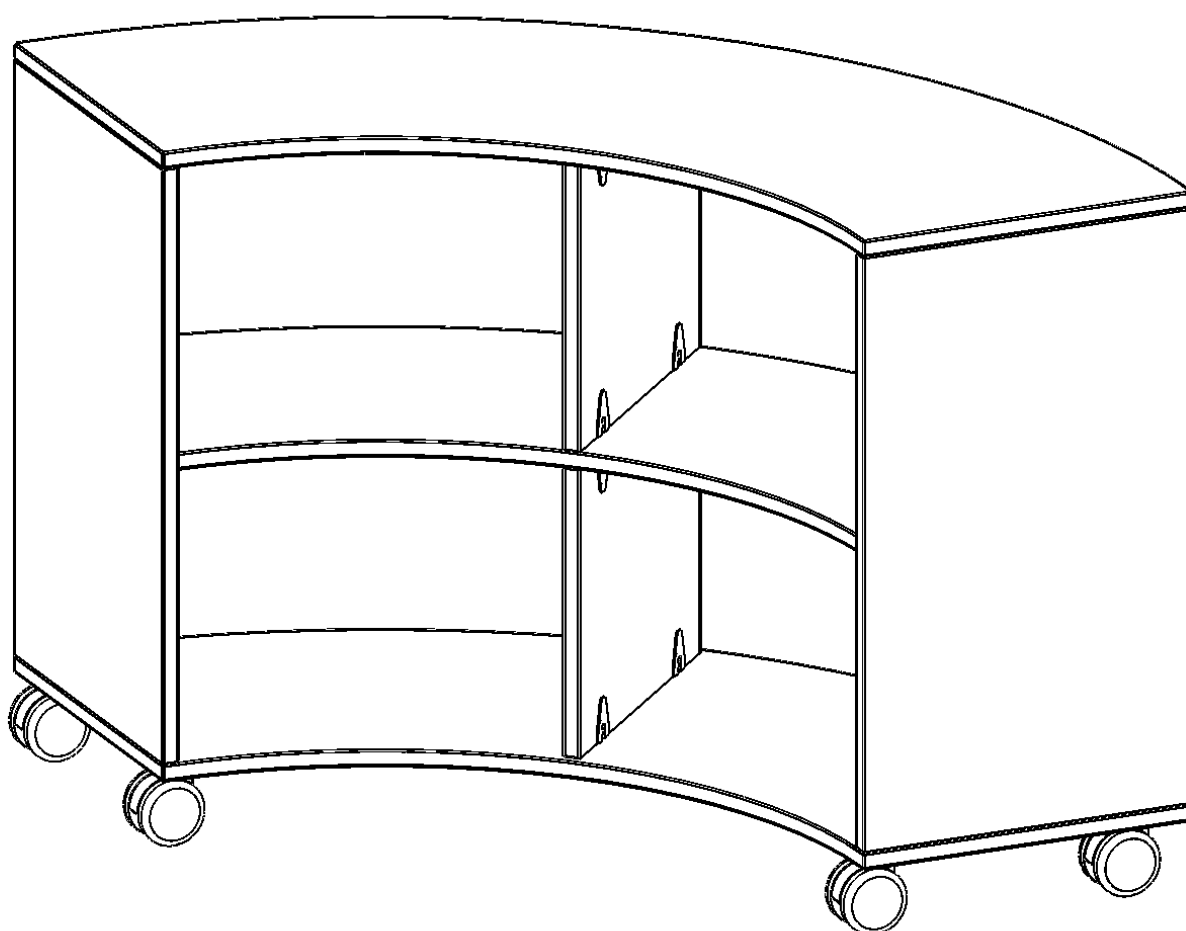

## FAHRBARES VIERTELKREISREGAL - SERIE EVO180

B/H/T: 139,6X82X40 CM, 2 ORDNERHÖHEN, OHNE RÜCKWAND

### PRODUKTBESCHREIBUNG

Die fahrbaren Viertel- & Sechstelkreisregale haben den Bogen raus! Mit ihrer Hilfe sind ganz besondere Regalkombinationen im Klassenzimmer oder in anderen Räumen möglich. Mit ihren 40 cm breiten Seiten lassen sie sich mit 40 cm tiefen Schränken und Regalen kombinieren. Die Rollen haben die selbe Höhe wie der Sockel aller anderen evo180 Schränke und Regale. Lassen Sie Ihrer Fantasie freien Lauf.

### EIGENSCHAFTEN

- Viertelkreisregal
- kombinierbar mit 40 cm tiefen evo180 Modellen
- Modell zum Durchgreifen ohne Rückwand
- fahrbar, 5 Rollen, 2 mit Bremse
- 2 Ordnerhöhen

### Zubehör

Freistehend

Fahrbar

Artikelnummer	C14042VK	
Breite / Höhe / Tiefe	1396 mm / 820 mm / 400 mm	55" / 32.3" / 15.7"
Ordnerhöhen	2	
Einlegeböden	2	
Fächer	4	
Montageart	Freistehend, Fahrbar	
Einsatzbereich	Kindergarten, Grundschule, Weiterführende Schule, Büro und Objekt, Konferenzraum	
Material	Melaminplatte	
Produktlinie	evo180	