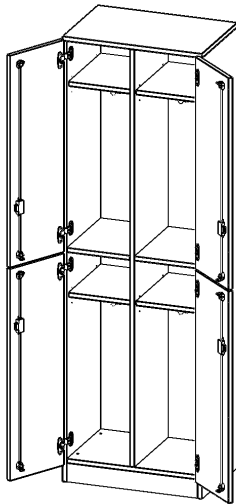

T6045DSP1

PRODUKTDATENBLATT
WWW.MOEBELWERK-NIESKY.DE

SPIND SCHRANK, 5 ORDNERHÖHEN - SERIE EVO180

B/H/T: 60X190X40 CM, 4 TÜREN, JE 2 ÜBEREINANDER, MIT SOCKEL (81 MM)

PRODUKTBESCHREIBUNG

Die evo180 Spinde in verschiedenen Variationen sind ein wichtiger Bestandteil unseres evo180 Schrankwandprogrammes. Die Rückwand ist als Sichrückwand ausgeführt, dementsprechend eignen sich alle evo180 Einzelschränke oder Schrankwände auch als Raumteiler.

Im Inneren befinden sich eine Ablage für Mützen oder Hüte, Dreifachhaken. Ideal als Garderobeneinheiten für mehrere Schüler in Kombination mit anderen Spinden. Die Türen sind abschließbar und öffnen 270°. Je 2 Abteile übereinander.

Konfigurieren Sie Ihren Wunsch Spind, indem Sie bei den angebotenen Varianten Ihre Auswahl treffen.

EIGENSCHAFTEN

- 4 Abteile, geteilte Türen
- mit Dreifachhaken (in grau)
- 1 Fachboden je Abteil
- Türen abschließbar
- mit Sockel

Zubehör

Freistehend

Artikelnummer	T6045DSPI	
Breite / Höhe / Tiefe	600 mm / 1900 mm / 400 mm	23.6" / 74.8" / 15.7"
Ordnerhöhen	5	
Konstruktionsböden	4	
Fächer	8	
Montageart	Freistehend	
Einsatzbereich	Grundschule, Weiterführende Schule, Büro und Objekt, Konferenzraum	
Material	Melaminplatte	
Bauart	Abschließbar, mit Garderobenstange	
Sicherheitshinweise	Achtung Kippgefahr	
Produktlinie	evo180	