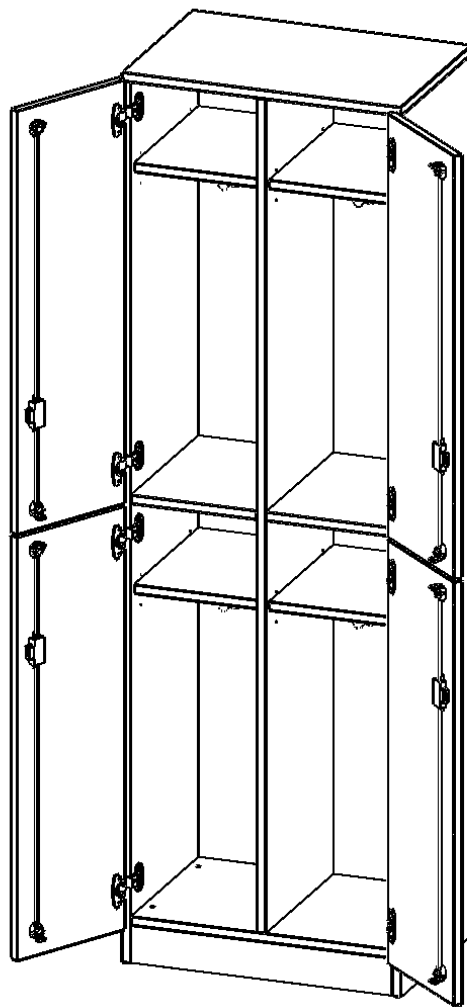

T6045DSP1

PRODUKTDATENBLATT
WWW.MOEBELWERK-NIESKY.DE

SPIND SCHRANK, 5 ORDNERHÖHEN - SERIE EVO180

B/H/T: 60X190X40 CM, 4 TÜREN, JE 2 ÜBEREINANDER, MIT SOCKEL (81 MM)

PRODUKTBESCHREIBUNG

Die evo180 Spinde in verschiedenen Variationen sind ein wichtiger Bestandteil unseres evo180 Schrankwandprogrammes. Die Rückwand ist als Sichrückwand ausgeführt, dementsprechend eignen sich alle evo180 Einzelschränke oder Schrankwände auch als Raumteiler.

Im Inneren befinden sich eine Ablage für Mützen oder Hüte, Dreifachhaken. Ideal als Garderobeneinheiten für mehrere Schüler in Kombination mit anderen Spinden. Die Türen sind abschließbar und öffnen 270°. Je 2 Abteile übereinander.

Konfigurieren Sie Ihren Wunsch Spind, indem Sie bei den angebotenen Varianten Ihre Auswahl treffen.

EIGENSCHAFTEN

- 4 Abteile, geteilte Türen
- mit Dreifachhaken (in grau)
- 1 Fachboden je Abteil
- Türen abschließbar
- mit Sockel

Zubehör

Freistehend

Artikelnummer	T6045DSPI	
Breite / Höhe / Tiefe	600 mm / 1900 mm / 400 mm	23.6" / 74.8" / 15.7"
Ordnerhöhen	5	
Konstruktionsböden	4	
Fächer	8	
Montageart	Freistehend	
Einsatzbereich	Grundschule, Weiterführende Schule, Büro und Objekt, Konferenzraum	
Material	Melaminplatte	
Bauart	Abschließbar, mit Garderobenstange	
Sicherheitshinweise	Achtung Kippgefahr	
Produktlinie	evo180	